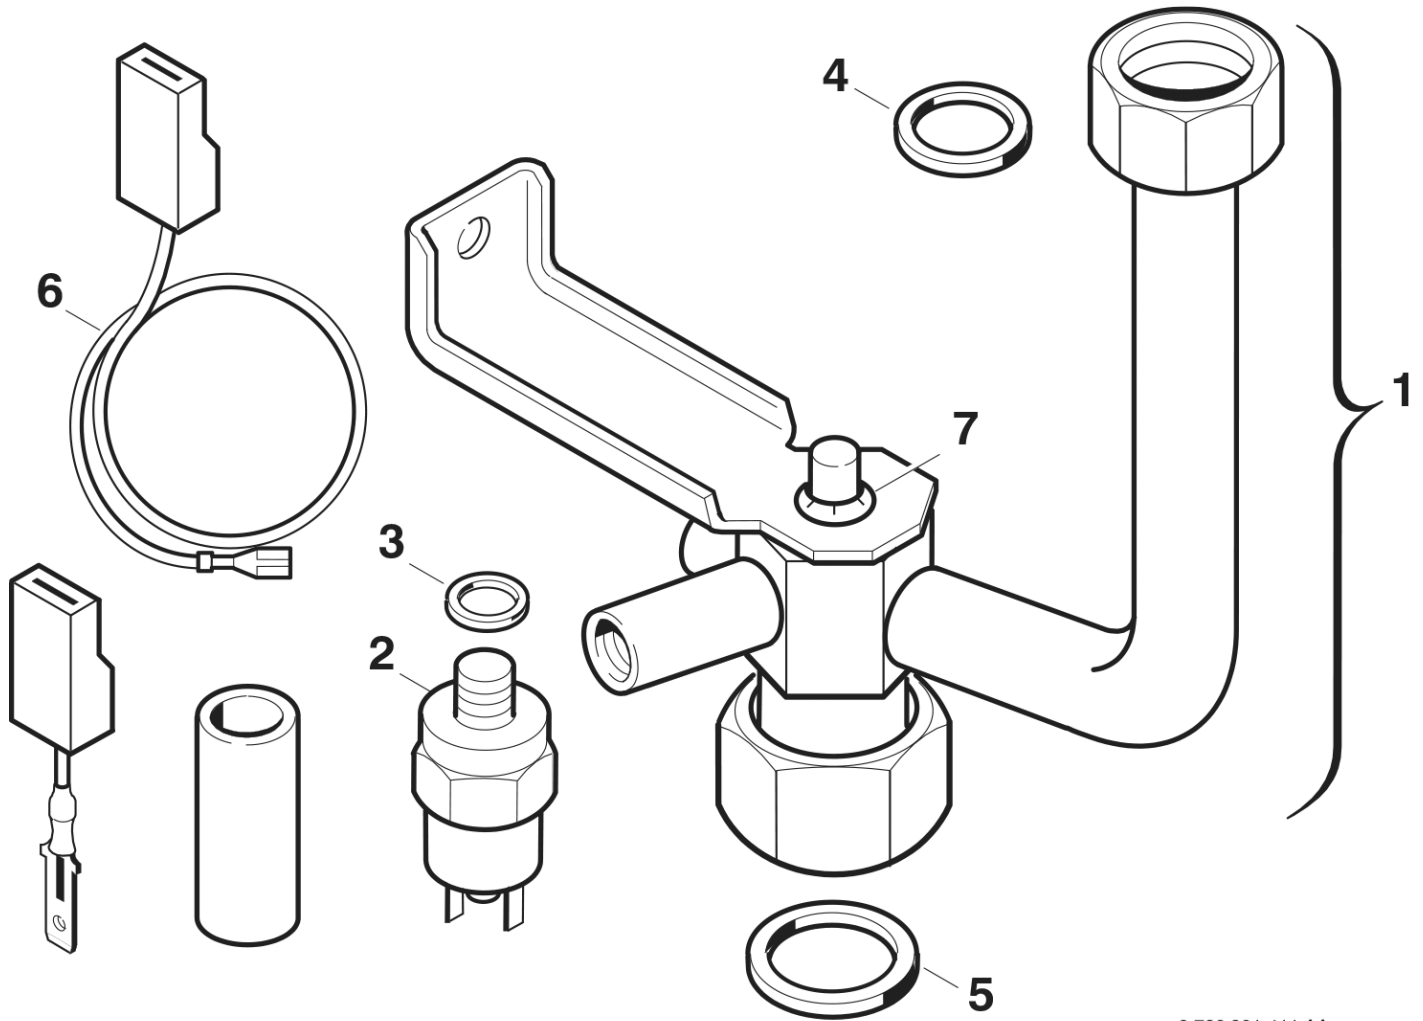

Explosionszeichnung

6 720 901 411.AA

Ersatzteile

Pos.	Bestellnummer	Bezeichnung	Anmerkung	Preisgruppe
1	8 710 725 007 0	Rücklaufrohr		35
2	8 717 406 069 0	Druckwächter		29
3	8 710 100 161 0	Dichtscheibe (10x)		19
4	8 710 103 043 0	Dichtung 23,9x17,2x1,5 (10x)		14
5	8 710 103 046 0	Dichtung 22,2x30x2 (10x)		14
6	8 714 401 928 0	Adapterkabel		16
7	8 700 107 002 0	Sicherungsscheibe (10x)		12