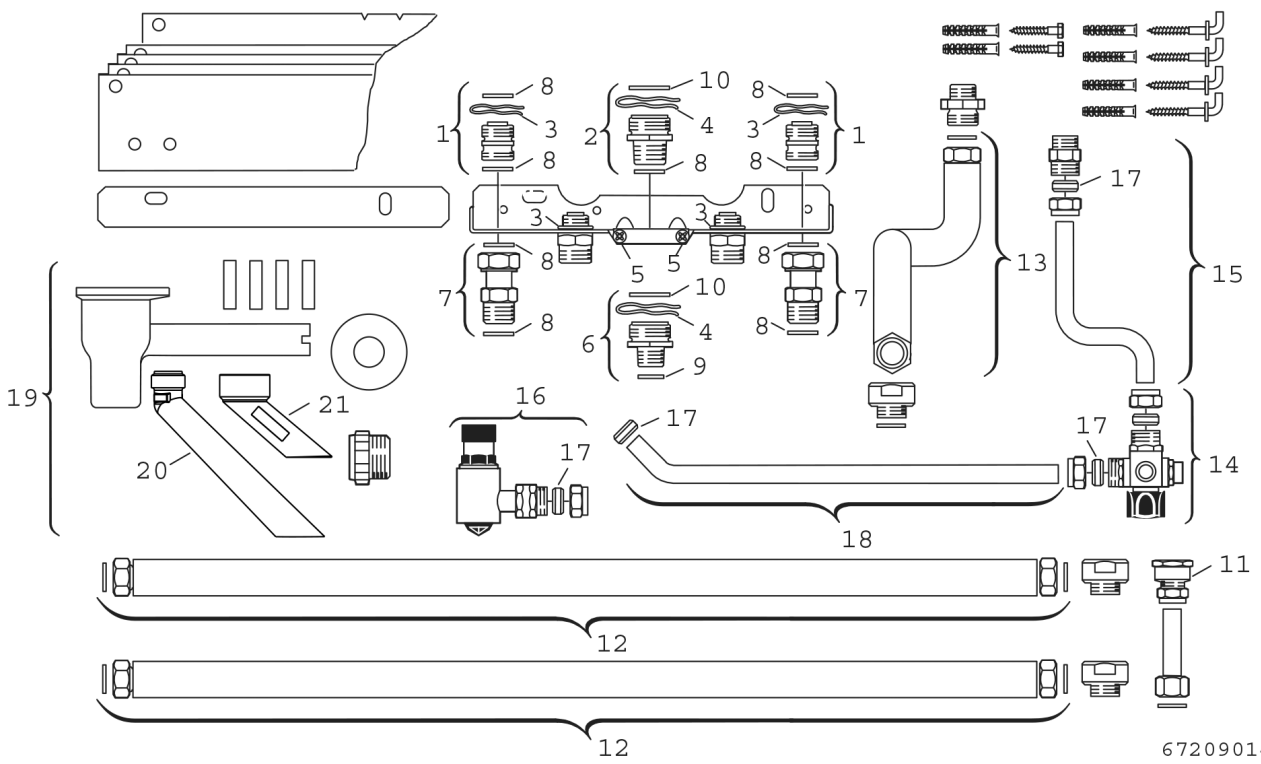

**Explosionszeichnung**

6720901406.aa

## Ersatzteile

Pos.	Bestellnummer	Bezeichnung	Anmerkung	Preisgruppe
1	8 713 305 325 0	Doppelnippel		23
2	8 713 305 323 0	Doppelnippel 1"x3/4"		18
3	8 714 606 004 0	Haltefeder (10x)		21
4	8 714 606 002 0	Haltefeder (10x)		17
5	2 910 614 431 0	Schraube 4,8x9,5 (10x)		11
6	8 713 305 320 0	Doppelnippel 1"x1/2"		18
7	8 713 305 023 0	Verschraubung		23
8	8 710 103 043 0	Dichtung 23,9x17,2x1,5 (10x)		14
9	8 710 103 045 0	Dichtung 18,6x13,5x1,5 (10x)		13
10	8 710 103 014 0	Dichtung 30x25x1,5 (10x)		13
11	8 713 305 334 0	Verschraubung		18
12	8 710 725 026 0	Schlauch		41
13	8 710 725 027 0	Schlauch Flexschlauch		40
14	8 717 405 158 0	Verteiler		40
15	8 710 725 046 0	Rohr		34
16	8 717 405 160 0	Sicherheitsventil		37
17	8 710 206 031 0	Ring Klemmring (10x)		21
18	8 710 725 025 0	Rohr Verbindungsrohr		35