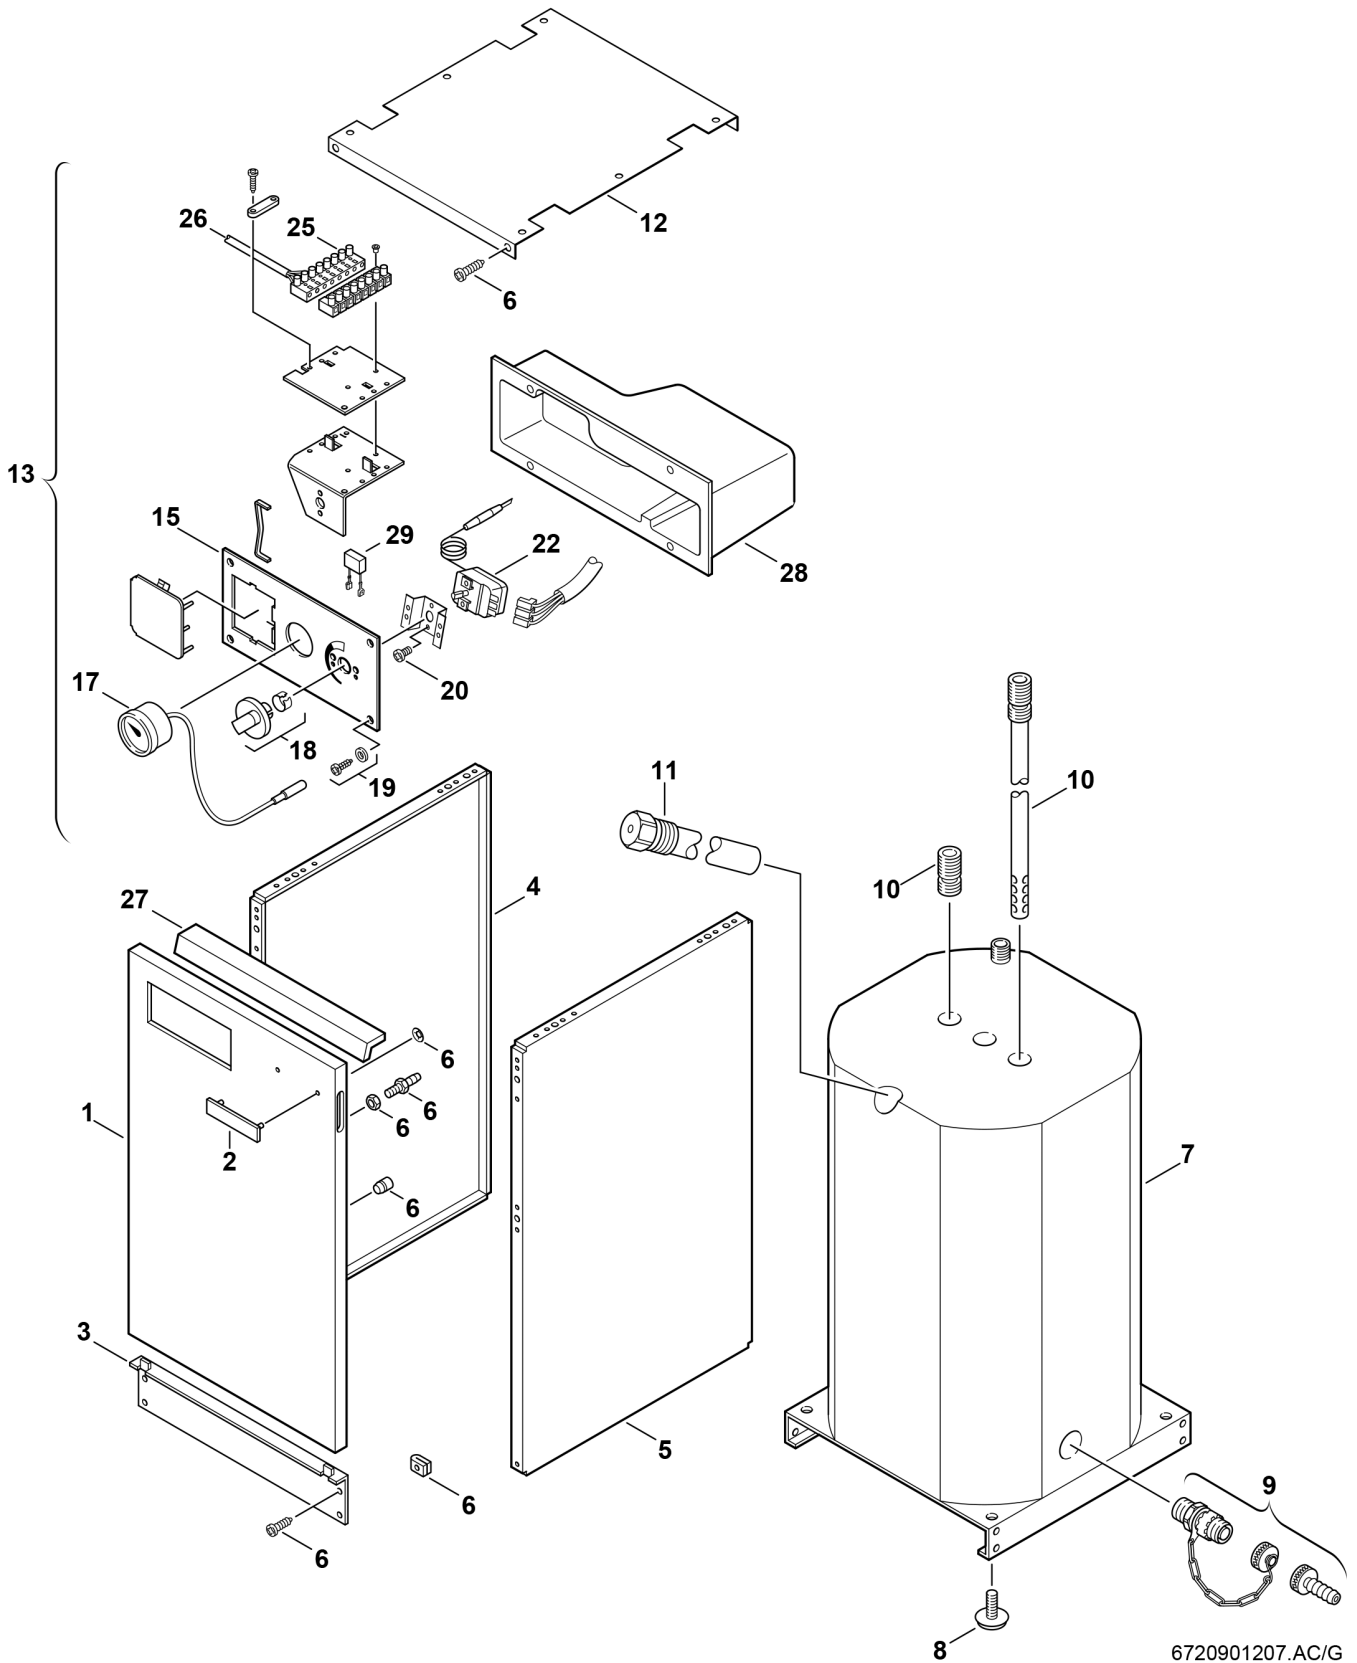

Explosionszeichnung

Ersatzteile

Pos.	Bestellnummer	Bezeichnung	Anmerkung	Preisgruppe
1	8 718 006 537 0	Tür		46
2	8 701 103 029 0	Warenzeichen		15
3	8 718 005 325 0	Blende		16
4	8 718 007 212 0	Seitenwand links		40
5	8 718 007 213 0	Seitenwand rechts		40
6	8 719 918 771 0	Befestigungssatz		25
7	8 715 407 157 0	Behälter		73
8	8 713 401 069 0	Stellfuß		21
9	8 738 505 974 0	Füll- und Entleerventil		30
10	8 735 100 006	Ein-/Auslaufrohr 1253mm		40
11	8 709 918 608 0	Anode		34
12	8 718 006 538 0	Deckel		40
15	8 715 506 392 0	Blende		32
17	8 737 208 991 0	Thermometer		37
18	8 712 000 034 0	Drehknopf		12
19	8 713 403 008 0	Schraube DIN968 3,9X13 (10x)		11
22	8 717 206 186 0	Temperaturregler		36
25	8 711 006 046 0	Leiste Klemmleiste 24V		08
26	8 714 401 396 0	Kabel		23
27	8 718 006 539 0	Winkel		30
28	8 715 503 119 0	Abdeckung		33
29	8 717 301 017 0	Entstörkondensator		14