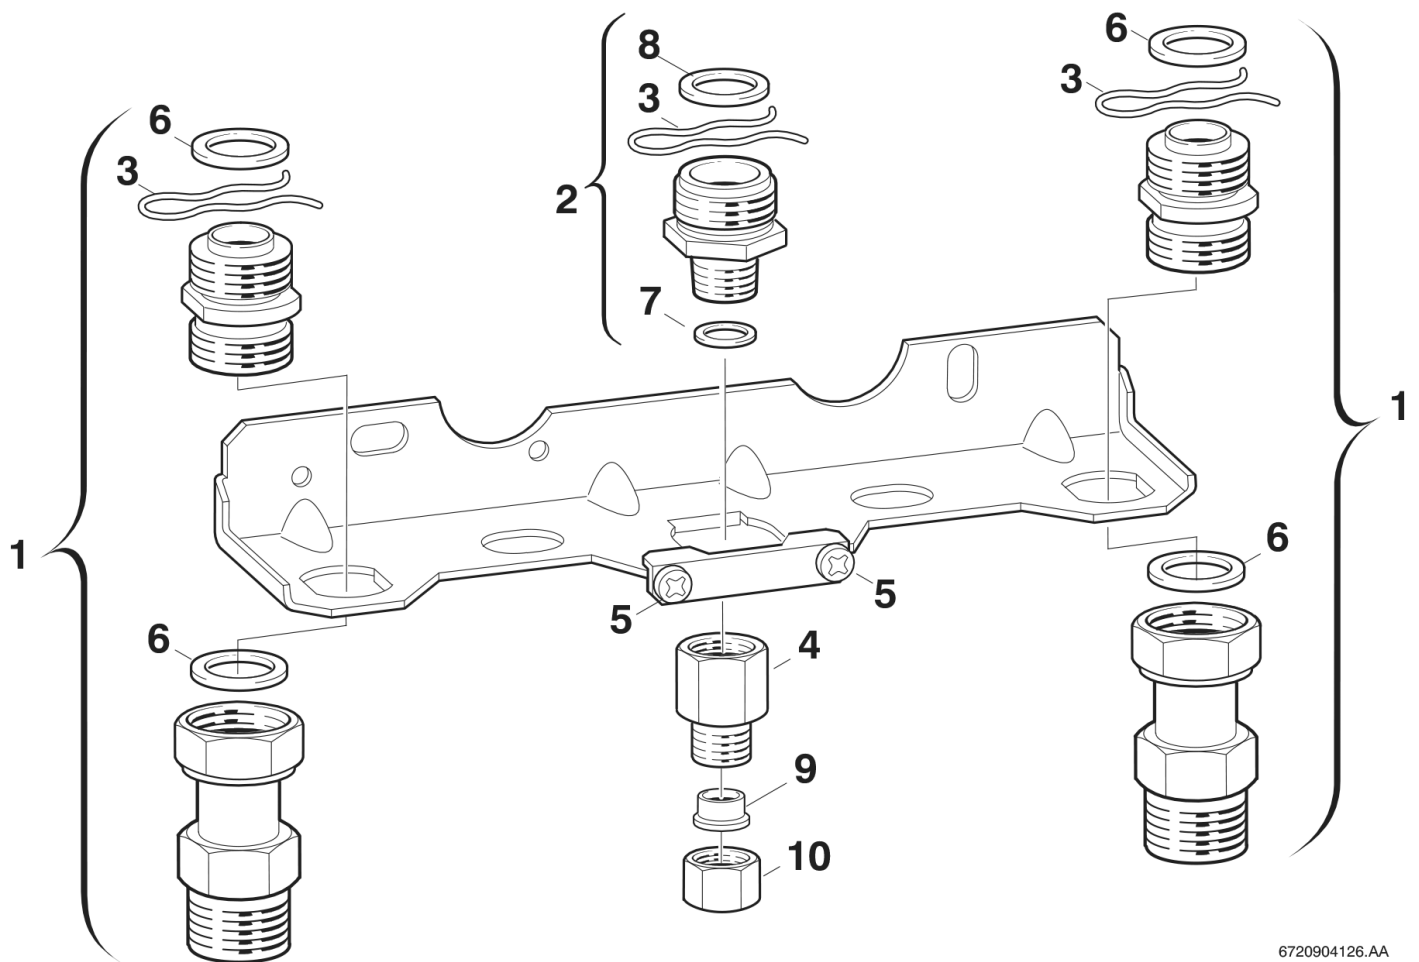

Explosionszeichnung

6720904126.AA

Ersatzteile

Pos.	Bestellnummer	Bezeichnung	Anmerkung	Preisgruppe
1	8 713 305 588 0	Doppelnippel		35
2	8 713 305 320 0	Doppelnippel 1"x1/2"		18
3	8 714 606 002 0	Haltefeder (10x)		17
4	8 713 305 081 0	Schraubstutzen		20
5	2 910 614 431 0	Schraube 4,8x9,5 (10x)		11
6	8 710 103 046 0	Dichtung 22,2x30x2 (10x)		14
7	8 710 103 045 0	Dichtung 18,6x13,5x1,5 (10x)		13
8	8 710 103 014 0	Dichtung 30x25x1,5 (10x)		13
9	2 916 673 007 0	Klemmring (10x)		20
10	8 703 301 010 0	Mutter		11