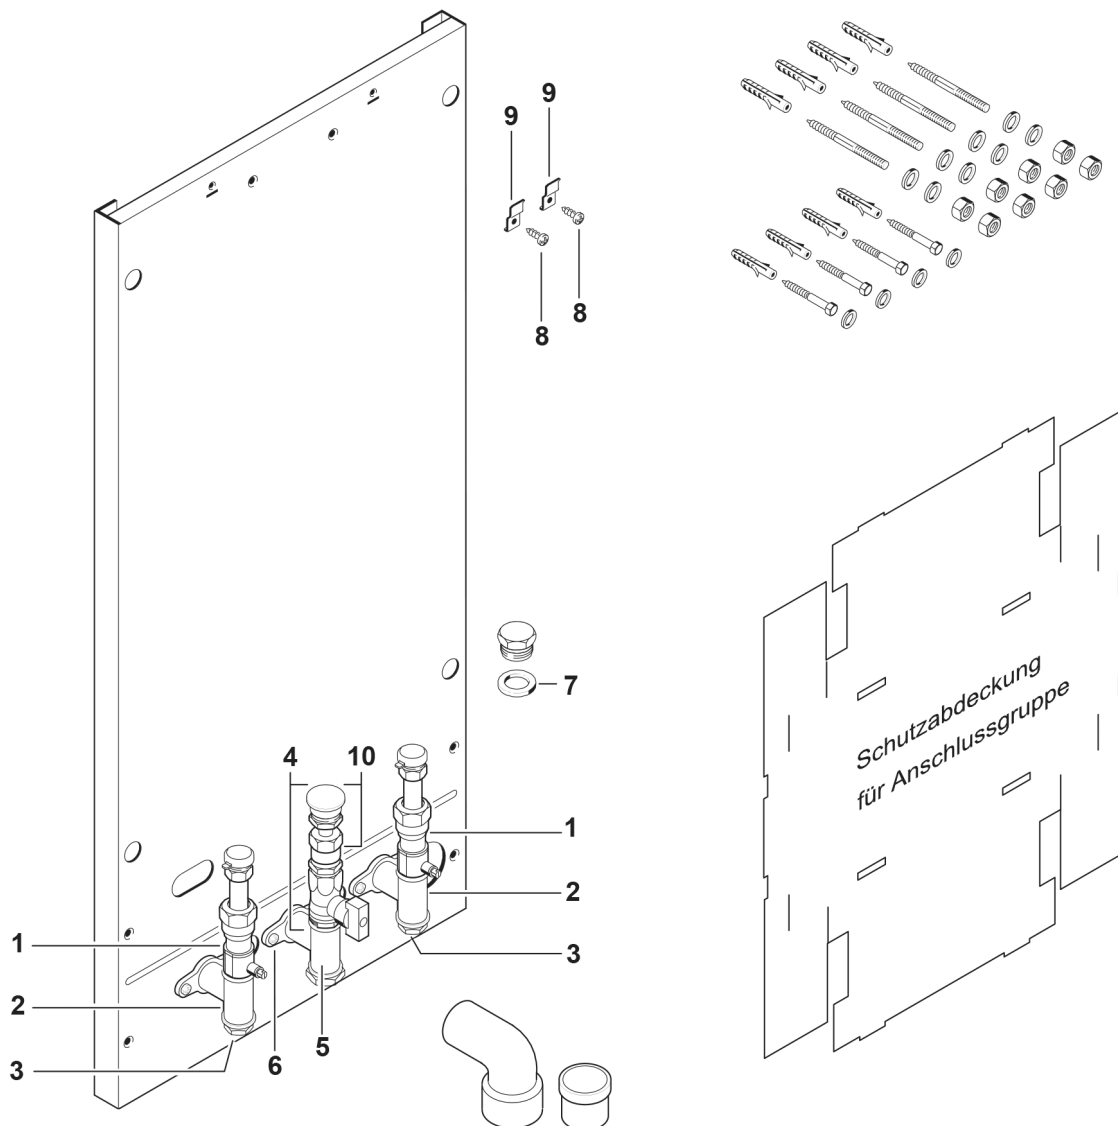

Explosionszeichnung

Ersatzteile

Pos.	Bestellnummer	Bezeichnung	Anmerkung	Preisgruppe
1	8 717 405 038 0	Absperrhahn		38
2	8 710 505 110 0	Rohr		23
3	8 713 406 109 0	Verschußschraube 3/4		22
4	8 717 405 045 0	Gashahn		45
5	8 710 505 109 0	Gasrohr		40
6	2 910 612 457 0	Schraube (10x)		12
7	8 700 103 026 0	Dichtscheibe (10x)		19
8	2 910 614 431 0	Schraube 4,8x9,5 (10x)		11
9	8 718 004 033 0	Haltewinkel		20
10	8 717 405 042 0	Gasrohr		25