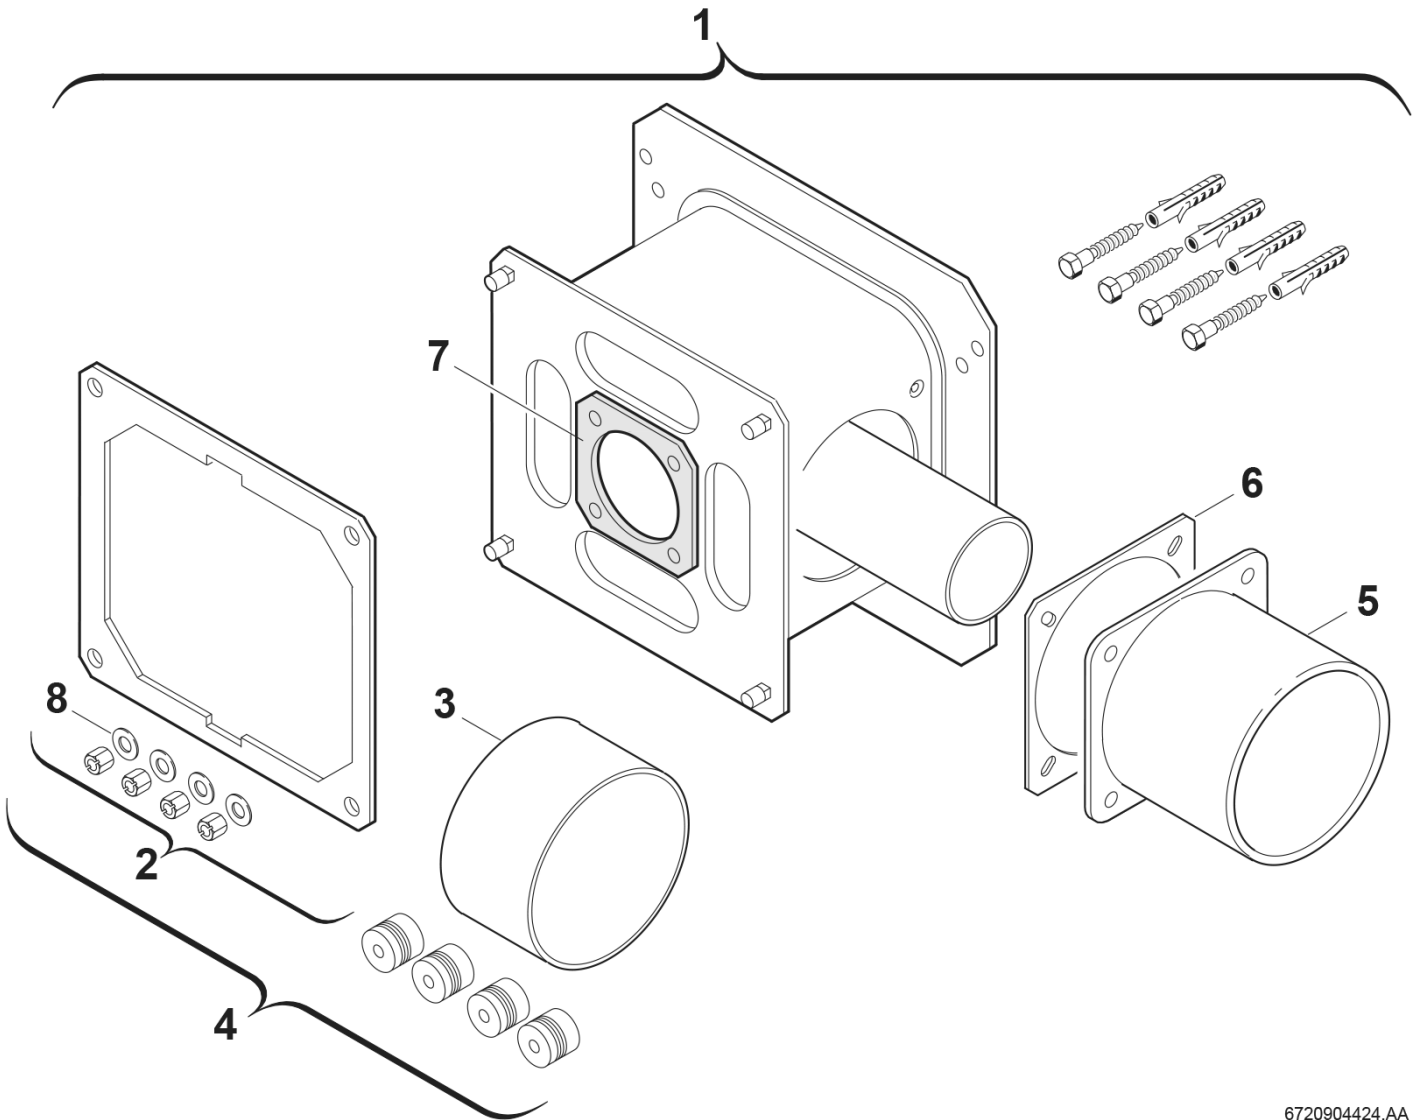

Explosionszeichnung

6720904424.AA

Ersatzteile

Pos.	Bestellnummer	Bezeichnung	Anmerkung	Preisgruppe
1	8 715 505 149 0	Abgassammler		56
2	8 719 918 706 0	Befestigungssatz		31
3	8 710 703 022 0	Schlauch		26
4	8 719 918 677 0	Dichtungssatz		35
5	8 715 504 105 0	Rohrstutzen		19
6	8 711 004 022 0	Dichtung		14
7	8 711 004 021 0	Dichtung		17
8	8 722 900 595 0	Scheibe (10x)		11