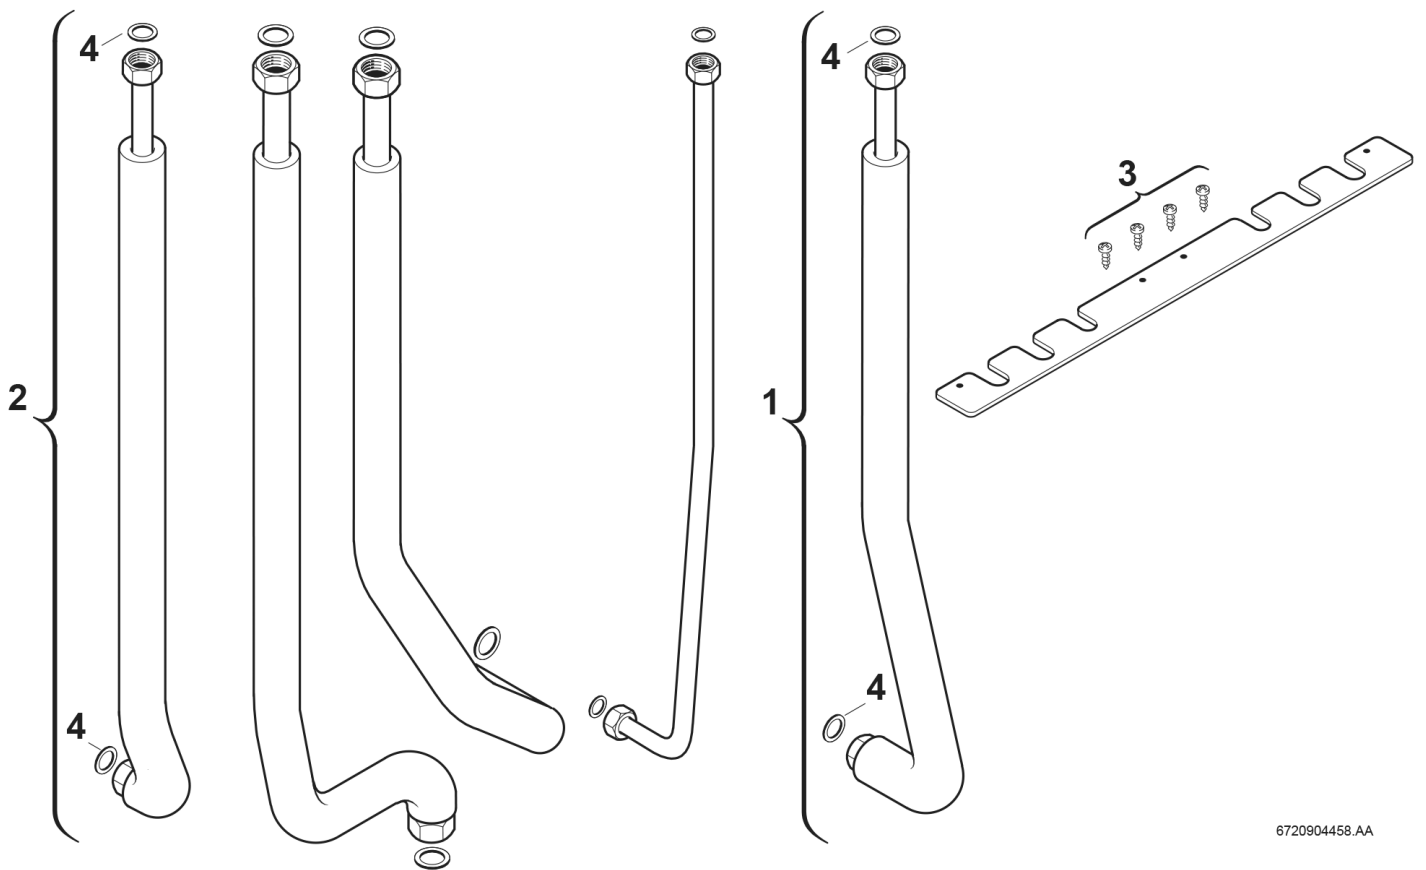

## Explosionszeichnung

6720904458.AA

## Ersatzteile

Pos.	Bestellnummer	Bezeichnung	Anmerkung	Preisgruppe
1	8 710 725 847 0	Vorlaufrohr		35
2	8 710 725 848 0	Rücklaufrohr		34
3	2 910 614 431 0	Schraube 4,8x9,5 (10x)		11
4	8 710 103 043 0	Dichtung 23,9x17,2x1,5 (10x)		14