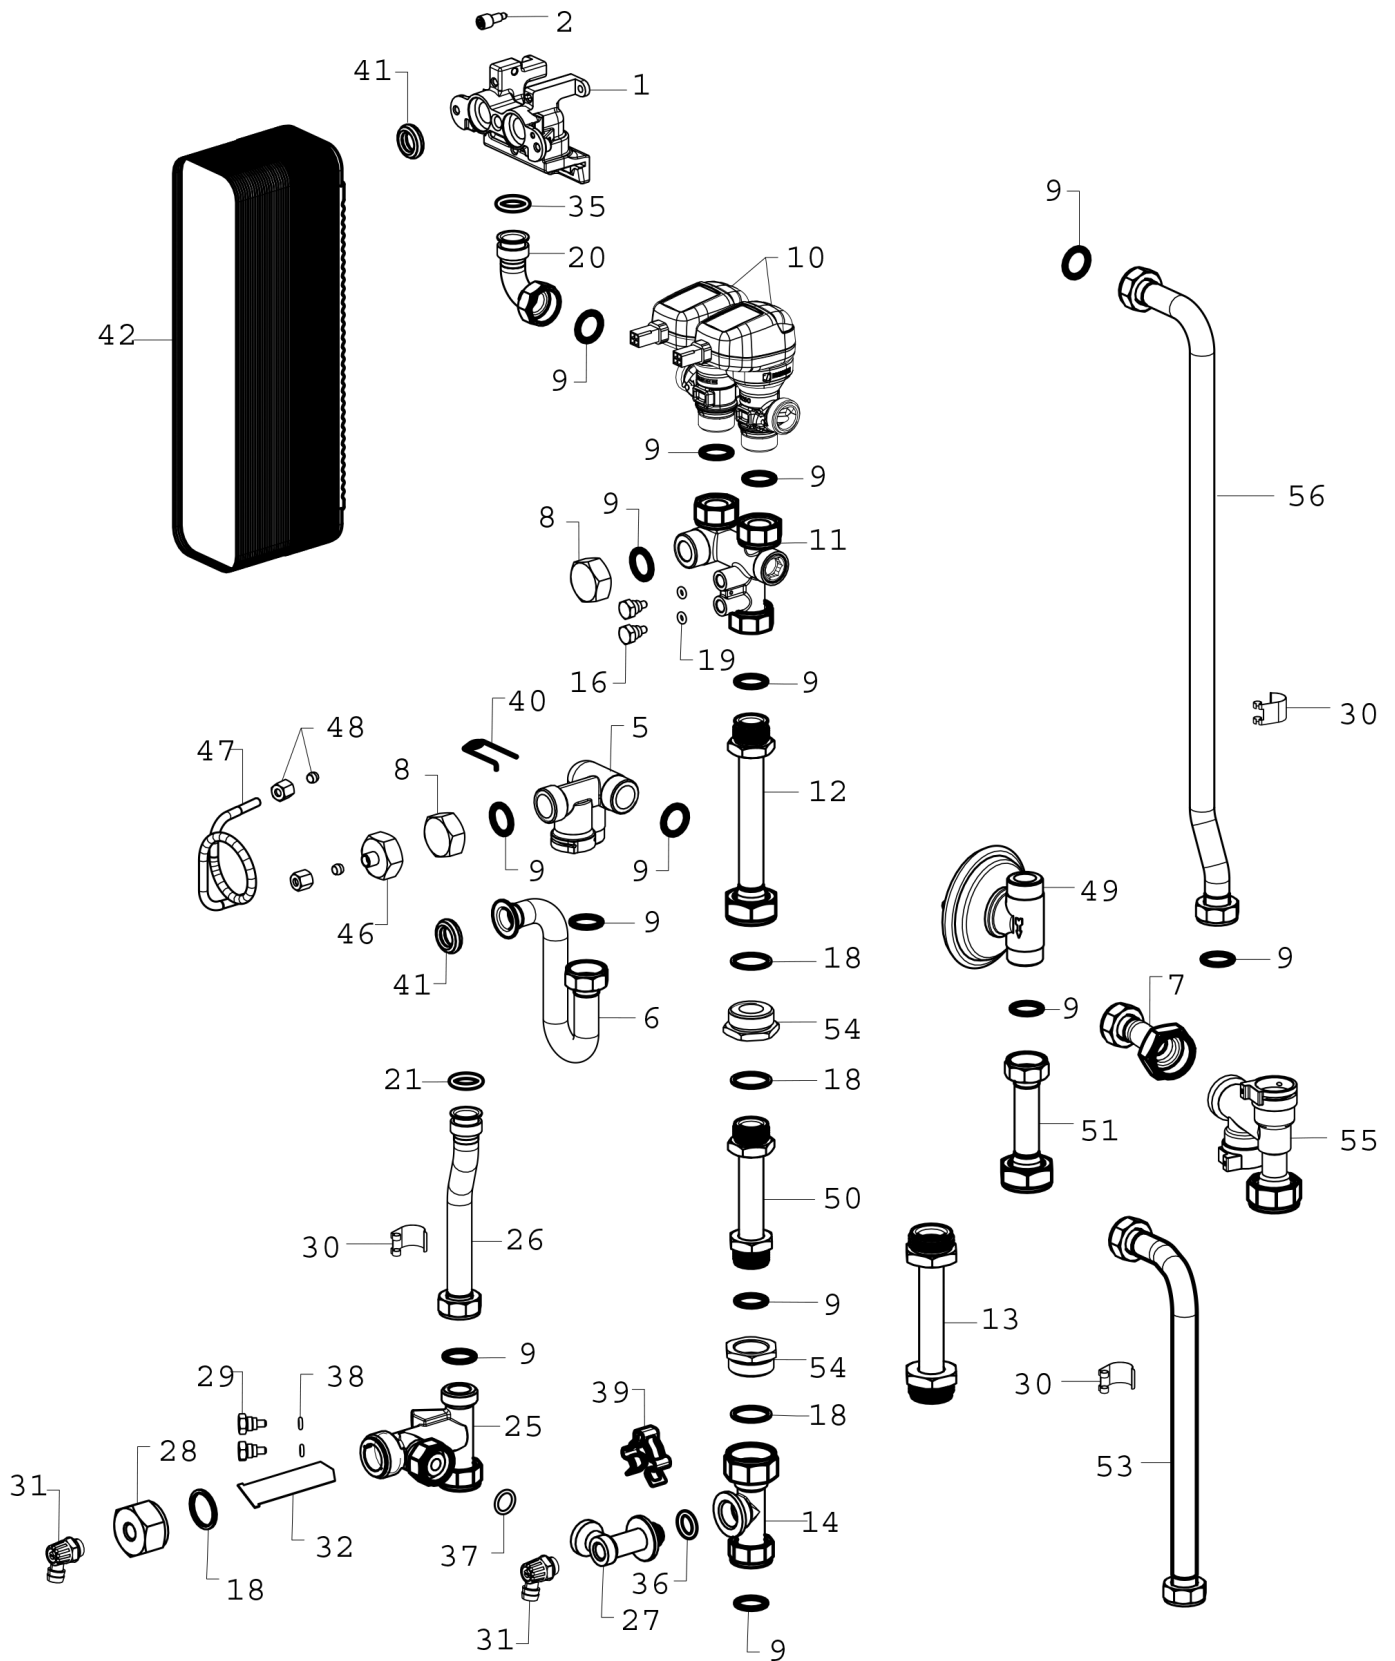

Explosionszeichnung

8 718 696 808

Ersatzteile

Pos.	Bestellnummer	Bezeichnung	Anmerkung	Preisgruppe
1	8 716 117 995	Verteiler PWT		36
2	8 716 117 996	Schraube M6x16 (10x)		25
5	8 716 118 009	Verteilerrohr Heizung Vorlauf		31
6	8 716 118 010	U-Rohr		29
8	8 716 118 082	Mutter Klemmring 3/4" 30x14		15
9	8 710 103 161 0	Dichtung 18,3x24,3 (10x)		22
10	8 716 118 014	elektronisches Stellventil		47
11	8 716 118 015	Verteilerrohr Heizung Rücklauf		35
12	8 716 118 016	Passstück Differenzdruckventil		27
13	8 716 118 058	Passstück 130mm		29
14	8 716 118 018	Anschlusstück Bypass		26
16	8 716 118 020	Verschlussstück Differenzdruckanschluss		12
18	8 716 118 021	Dichtung 30x24,6x1,5 (10x)		22
19	8 716 118 022	O-Ring 9x4x2,5 (10x)		15
20	8 716 118 023	Verbindungsbogen elektron. Ventil PWT		25
21	8 710 205 085 0	O-Ring 17,5x4 (10x)		12
25	8 716 118 026	Anschlusstück HAST Filter		30
26	8 716 118 027	Rohr HAST		25
27	8 716 118 028	Winkel Bypass		24
28	8 716 118 029	Mutter 1" 36x16		20
29	8 716 118 020	Verschlussstück Differenzdruckanschluss		12
30	8 716 118 013	NTC (12k)		16
31	8 716 118 032	Entleerhahn		15
32	8 716 118 033	Filter HAST		13
35	8 710 205 085 0	O-Ring 17,5x4 (10x)		12
36	8 716 771 155 0	O-Ring 13,87x3,53 (10x)		22
37	8 716 118 056	O-Ring 15x3 (10x)		14
38	8 716 118 022	O-Ring 9x4x2,5 (10x)		15
39	8 711 304 757 0	Spring Clip		13
40	8 718 684 699 0	Haltefeder 18mm (10x)		22
41	8 716 106 435 0	Dichtung Sek WÜ 15mm		12
42	8 735 300 722	Plattenwärmetauscher 35kW (Edelstahl)		54
50	8 716 117 998	Passstück Wasserzähler 110mm		31
53	8 716 118 011	Vorlauf Heizungskreis		33
54	8 716 118 017	Reduzierstück 3/4" IG x 1"AG		28
56	8 716 118 106	Rücklaufrohr Heizungskreis		35