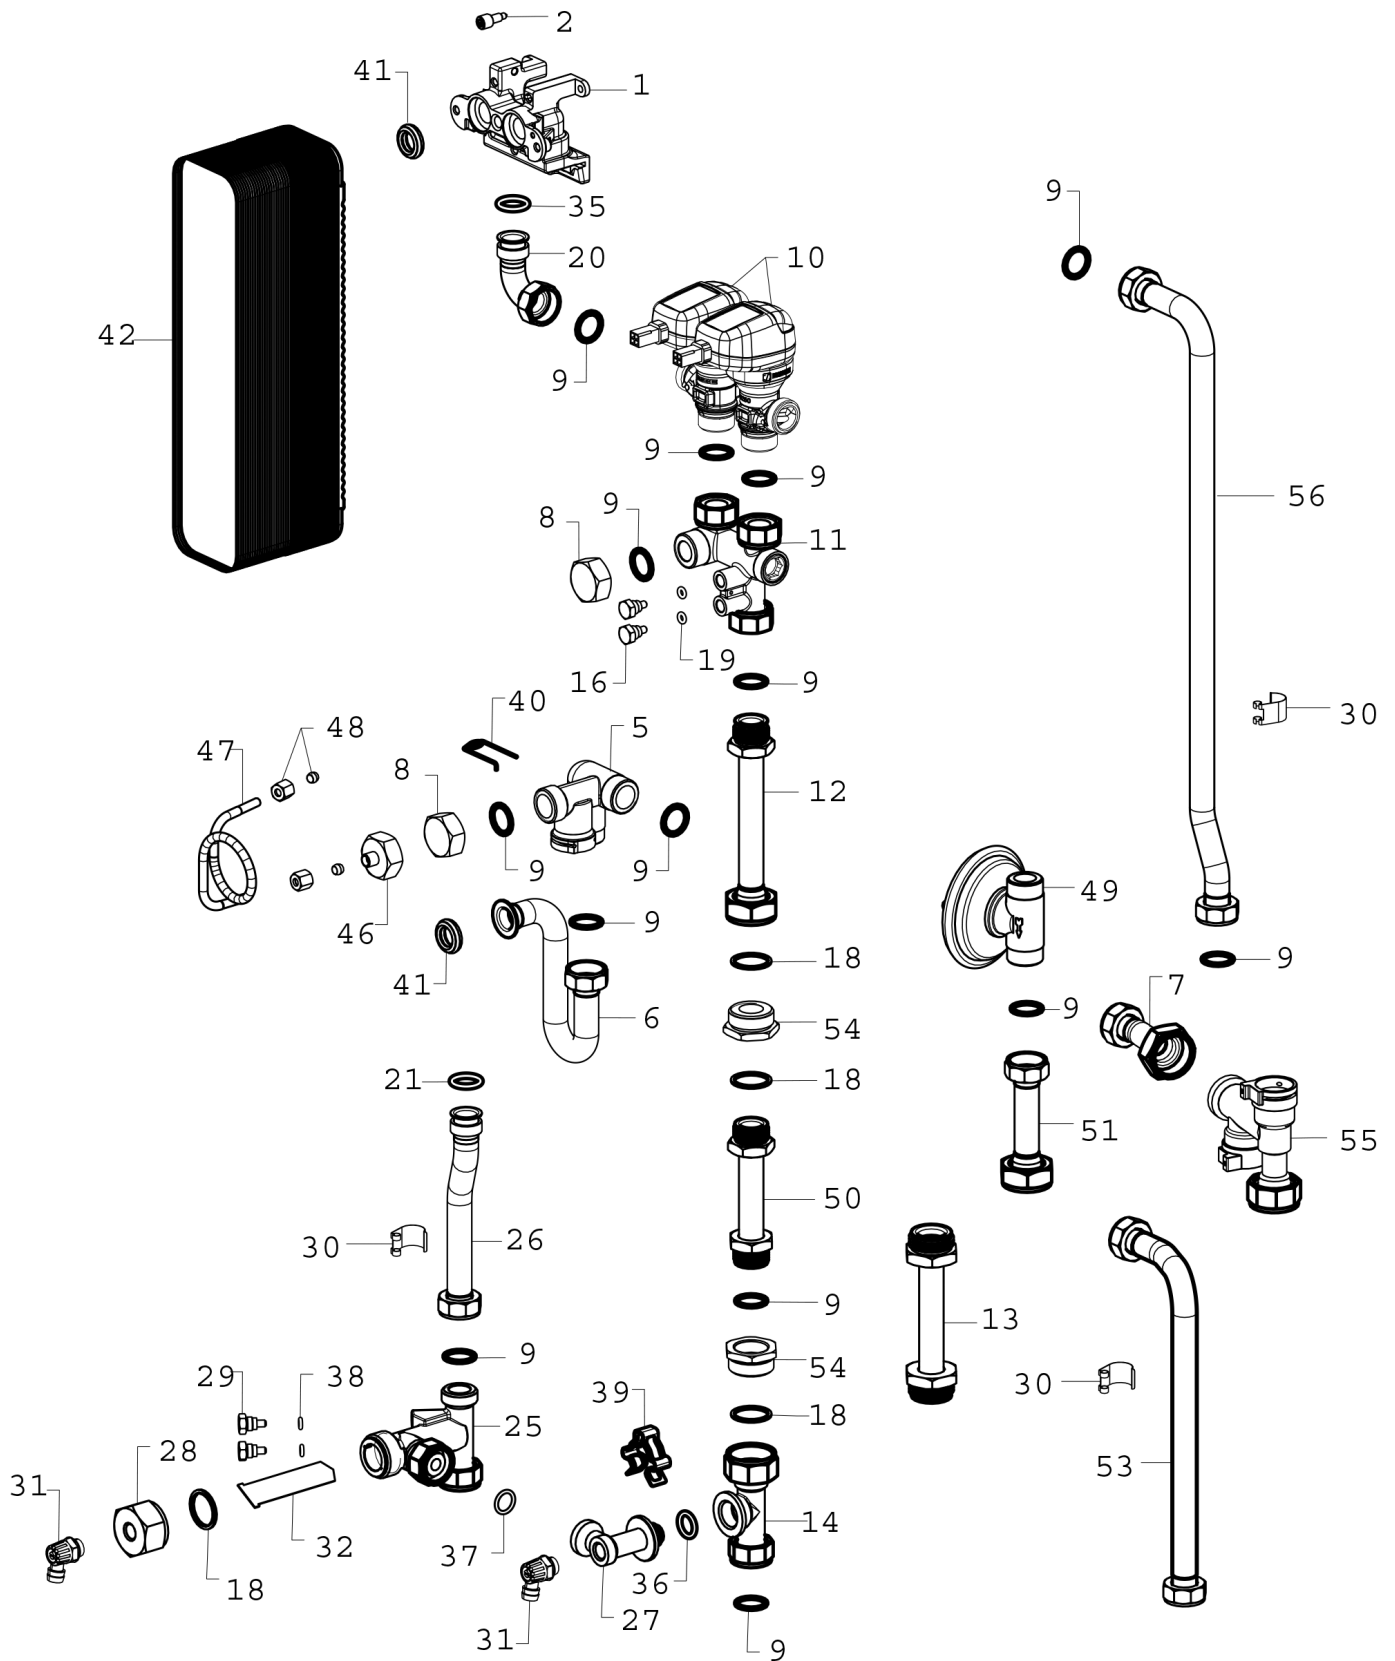

Explosionszeichnung

8 718 696 808

Ersatzteile

Pos.	Bestellnummer	Bezeichnung	Anmerkung	Preisgruppe
1	8 716 117 995	Verteiler PWT		36
2	8 716 117 996	Schraube M6x16 (10x)		25
5	8 716 118 009	Verteilerrohr Heizung Vorlauf		31
6	8 716 118 010	U-Rohr		29
8	8 716 118 082	Mutter Klemmring 3/4" 30x14		15
9	8 710 103 161 0	Dichtung 18,3x24,3 (10x)		22
10	8 716 118 014	elektronisches Stellventil		47
11	8 716 118 015	Verteilerrohr Heizung Rücklauf		35
12	8 716 118 016	Passstück Differenzdruckventil		27
13	8 716 118 058	Passstück 130mm		29
14	8 716 118 018	Anschlusstück Bypass		26
16	8 716 118 020	Verschlussstück Differenzdruckanschluss		12
18	8 716 118 021	Dichtung 30x24,6x1,5 (10x)		22
19	8 716 118 022	O-Ring 9x4x2,5 (10x)		15
20	8 716 118 023	Verbindungsbogen elektron. Ventil PWT		25
21	8 710 205 085 0	O-Ring 17,5x4 (10x)		12
25	8 716 118 026	Anschlusstück HAST Filter		30
26	8 716 118 027	Rohr HAST		25
27	8 716 118 028	Winkel Bypass		24
28	8 716 118 029	Mutter 1" 36x16		20
29	8 716 118 020	Verschlussstück Differenzdruckanschluss		12
30	8 716 118 013	NTC (12k)		16
31	8 716 118 032	Entleerhahn		15
32	8 716 118 033	Filter HAST		13
35	8 710 205 085 0	O-Ring 17,5x4 (10x)		12
36	8 716 771 155 0	O-Ring 13,87x3,53 (10x)		22
37	8 716 118 056	O-Ring 15x3 (10x)		14
38	8 716 118 022	O-Ring 9x4x2,5 (10x)		15
39	8 711 304 757 0	Klammer (1x)		13
40	8 718 684 699 0	Haltefeder 18mm (10x)		22
41	8 716 106 435 0	Dichtung Sek WÜ 15mm		12
42	8 735 300 722	Plattenwärmetauscher 35kW (Edelstahl)		54
50	8 716 117 998	Passstück Wasserzähler 110mm		31
53	8 716 118 011	Vorlauf Heizungskreis		33
54	8 716 118 017	Reduzierstück 3/4" IG x 1"AG		28
56	8 716 118 106	Rücklaufrohr Heizungskreis		35