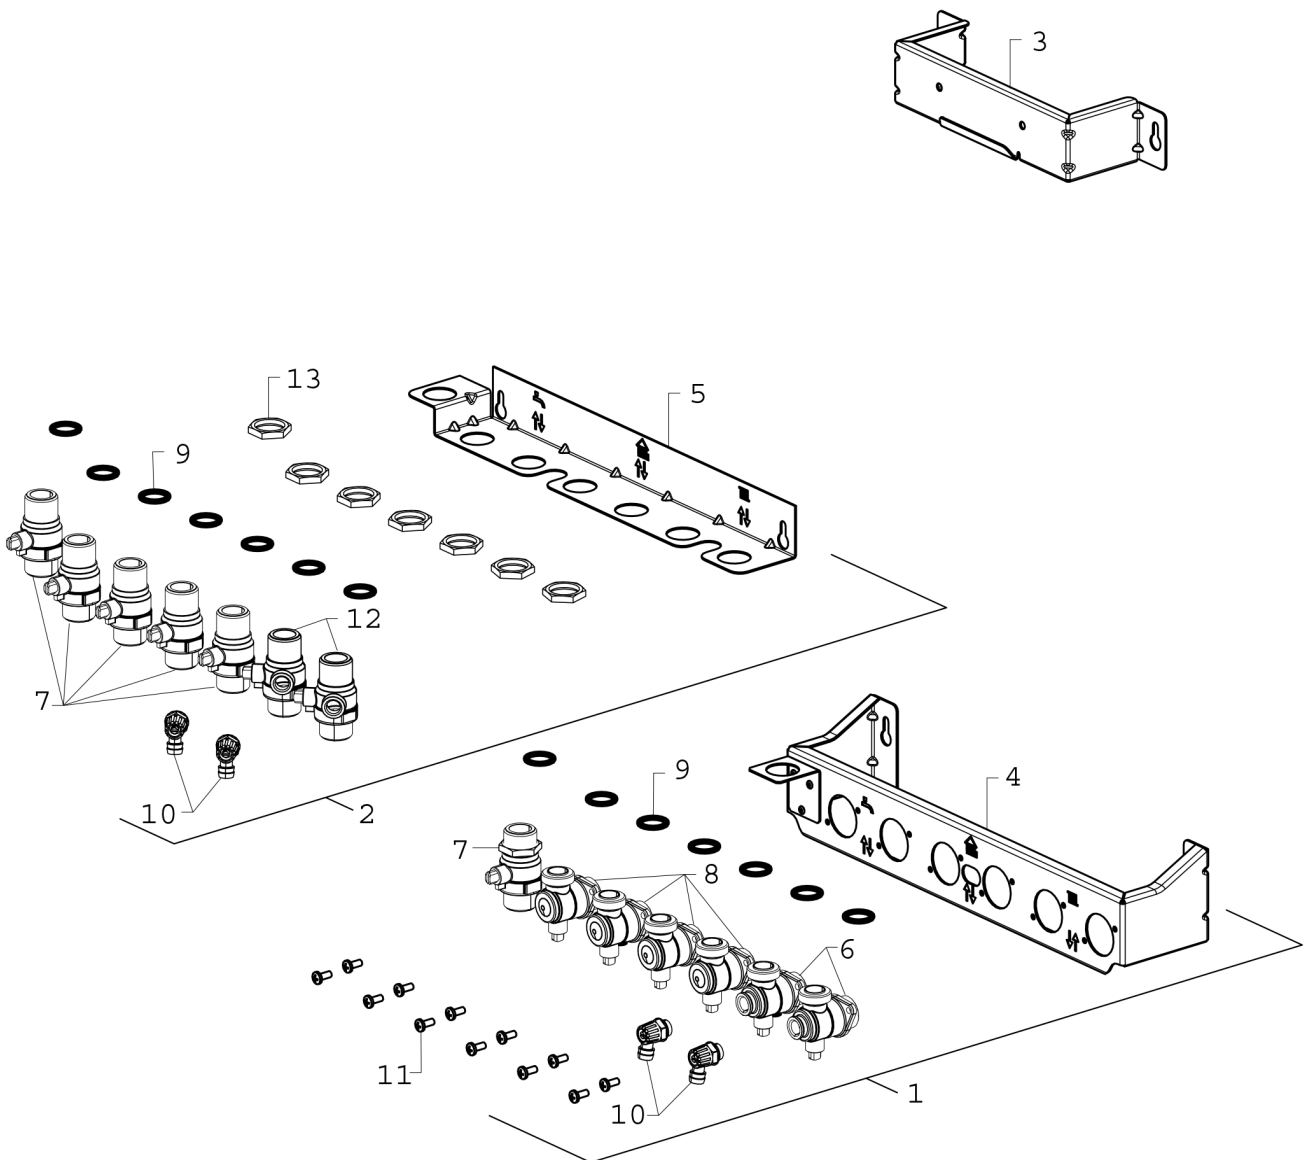

Explosionszeichnung

8 718 696 890

Ersatzteile

Pos.	Bestellnummer	Bezeichnung	Anmerkung	Preisgruppe
1	8 716 118 142	Montageplatte Aufputz Bosch DE		46
3	8 716 118 094	Halterung HIU		22
4	8 716 119 942	Träger		
6	8 735 300 781	Ventil horizontal G3/4 mit Ablauf		34
7	8 735 300 783	Ventil vertical G3/4		32
8	8 735 300 782	Ventil horizontal G3/4		33
9	8 710 103 161 0	Dichtung 18,3x24,3 (10x)		22
10	8 716 118 032	Entleerhahn		15
11	2 914 411 403 0	Schraube (10x)		12