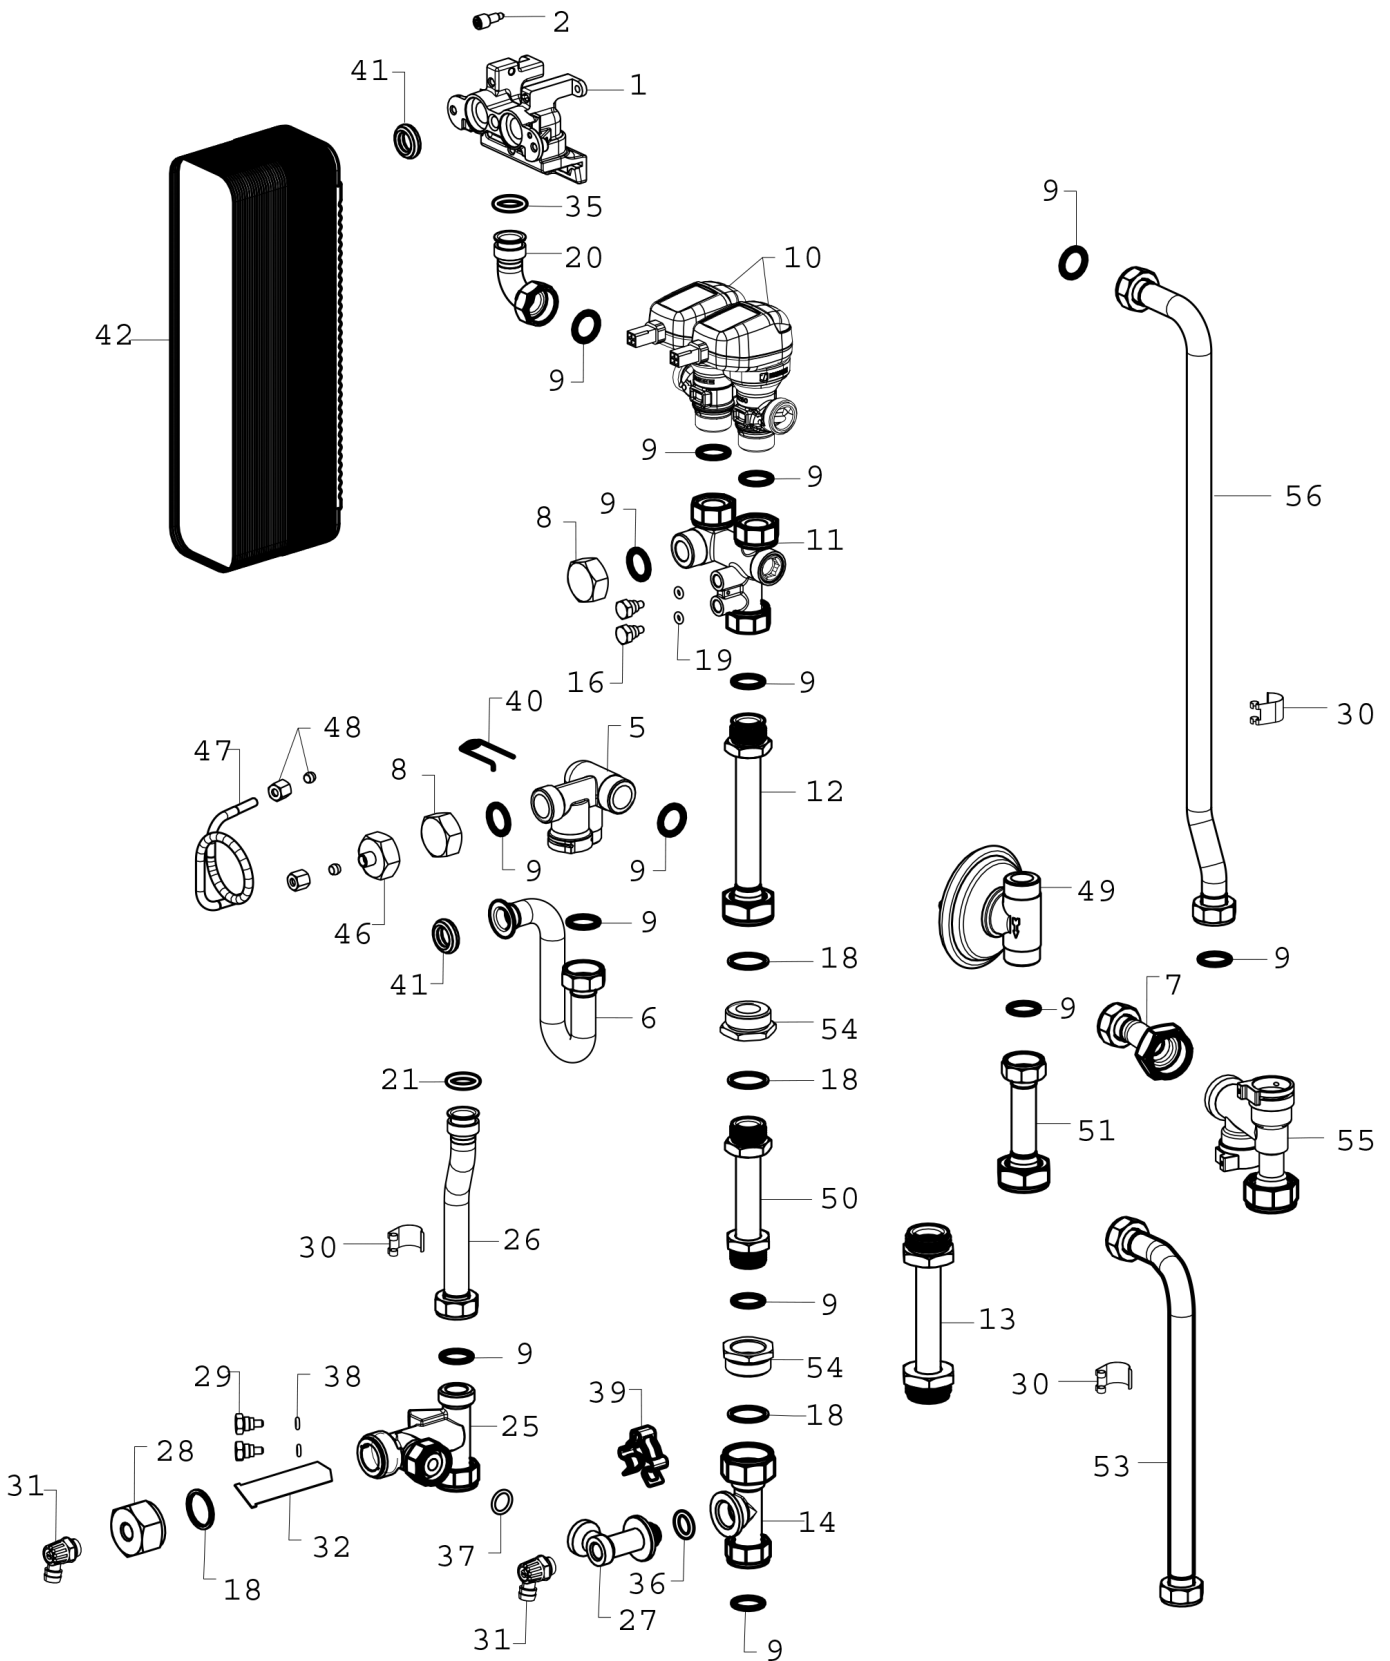

Explosionszeichnung

8 718 696 808

Ersatzteile

Pos.	Bestellnummer	Bezeichnung	Anmerkung	Preisgruppe
1	8 716 117 995	Verteiler PWT		36
2	8 716 117 996	Schraube M6x16 (10x)		25
5	8 716 118 009	Verteilerrohr Heizung Vorlauf		31
6	8 716 118 010	U-Rohr		29
7	8 716 119 889	Rohr Sicherheitsventil zur Montageanschl		
8	8 716 118 082	Mutter Klemmring 3/4" 30x14		15
9	8 710 103 161 0	Dichtung 18,3x24,3 (10x)		22
10	8 716 118 014	elektronisches Stellventil		47
11	8 716 118 015	Verteilerrohr Heizung Rücklauf		35
13	8 716 118 058	Passstück 130mm		29
14	8 716 118 018	Anschlussstück Bypass		26
16	8 716 118 020	Verschlussstück Differenzdruckanschluss		12
18	8 716 119 375	Dichtung D30x22,2x2 AFM34/2 (x10)		13
19	8 716 118 022	O-Ring 9x4x2,5 (10x)		15
20	8 716 118 023	Verbindungsbogen elektron. Ventil PWT		25
21	8 710 205 085 0	O-Ring 17,5x4 (10x)		12
25	8 716 118 026	Anschlussstück HAST Filter		30
26	8 716 118 027	Rohr HAST		25
27	8 716 118 028	Winkel Bypass		24
28	8 716 118 029	Mutter 1" 36x16		20
29	8 716 118 020	Verschlussstück Differenzdruckanschluss		12
30	8 716 118 013	NTC (12k)		16
31	8 716 118 032	Entleerhahn		15
32	8 716 118 033	Filter HAST		13
35	8 710 205 085 0	O-Ring 17,5x4 (10x)		12
36	8 716 771 155 0	O-Ring 13,87x3,53 (10x)		22
37	8 716 118 056	O-Ring 15x3 (10x)		14
38	8 716 118 022	O-Ring 9x4x2,5 (10x)		15
39	8 711 304 757 0	Spring Clip		13
40	8 718 684 699 0	Haltefeder 18mm (10x)		22
41	8 716 106 435 0	Dichtung Sek WÜ 15mm		12
42	8 735 300 723	Plattenwärmetauscher 50kW (Edelstahl)		58
46	8 716 118 135	Überwurfmutter G3 / 4		18
47	8 716 118 125	Kapillarrohr Differenzdruckventil		21
48	8 716 118 138	Klemmringverschraubung M10x6mm		17
49	8 716 118 126	Differenzdruckventil		47
50	8 716 117 998	Passstück Wasserzähler 110mm		31