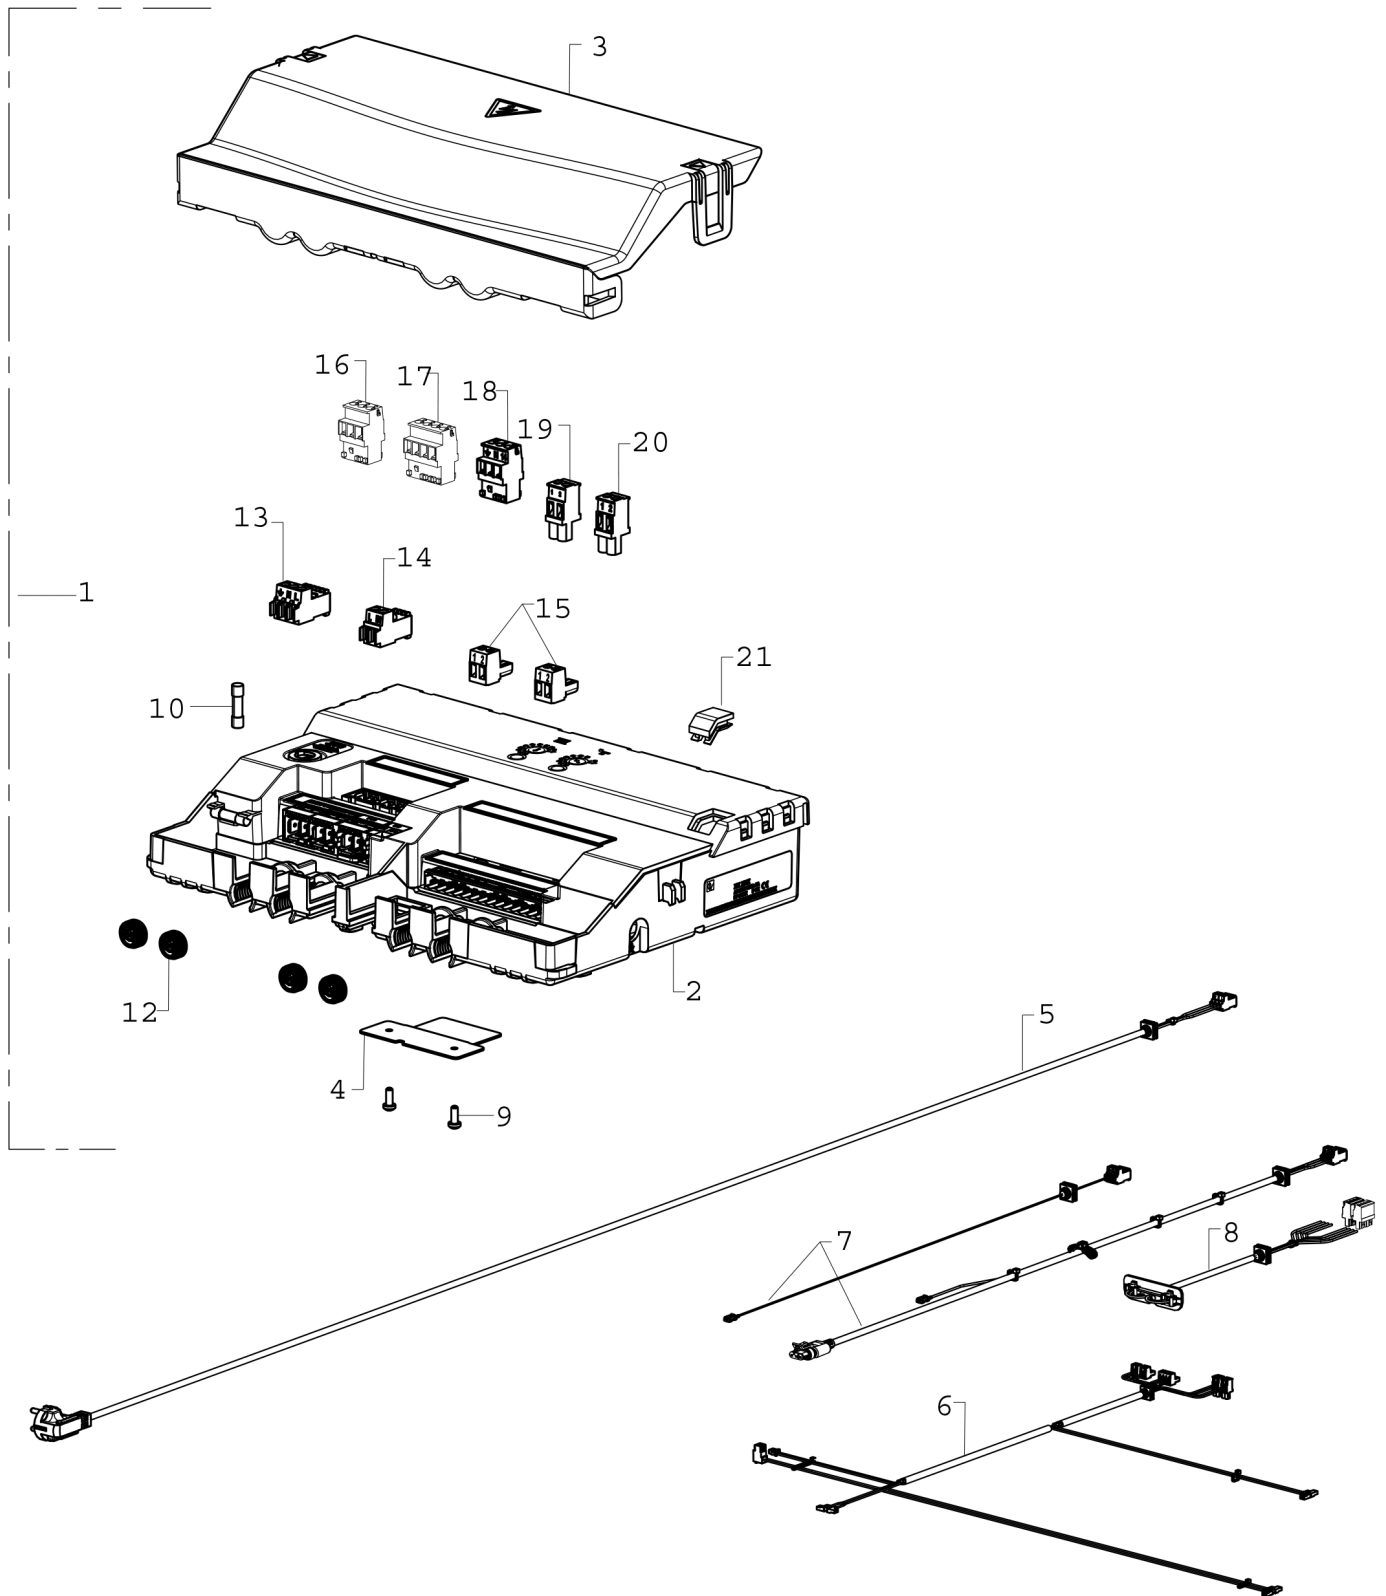

Explosionszeichnung

8 718 696 753

Ersatzteile

Pos.	Bestellnummer	Bezeichnung	Anmerkung	Preisgruppe
1	8 716 118 139	Regelgerät, Regler Bosch		52
2	8 716 118 036	Regelgerät, Regler		50
3	8 716 118 037	Abdeckung Steuergerät HDU		17
4	8 716 118 038	Halterung Steuergerät		10
5	8 716 118 039	Kabelbaum HV		27
6	8 716 118 042	Kabel HDU LV	Before FD076	29
6	8 716 119 870	Kabel HDU LV - TE	After FD075	27
7	8 716 118 090	Kabelbaum Pumpe		23
8	8 716 118 041	Kabelbaum LV		27
9	8 716 118 061	Kunststoffschraube 8mm (10x)		10
10	8 716 118 124	Sicherung 5x20mm T5A / 250V		10
12	8 716 118 128	Zugentlastung		10
13	8 716 118 129	Anschlussklemme 3-polig weiß		12
14	8 716 118 130	Stecker 2-polig rot		15
15	8 744 404 088 0	Anschlussklemme 2-pol orange (5x)		29
16	8 737 704 491 0	Anschlussklemme 3-pol*** black		15
17	8 737 704 492 0	Anschlussklemme 4-pol*** blau		15
18	8 737 704 493 0	Anschlussklemme 3-pol*** gelb		15
19	8 716 118 131	Anschlussklemme 2-polig grau		12
20	8 716 118 132	Anschlussklemme 2-polig weiß		12
21	8 716 118 136	Gummimuffe		10