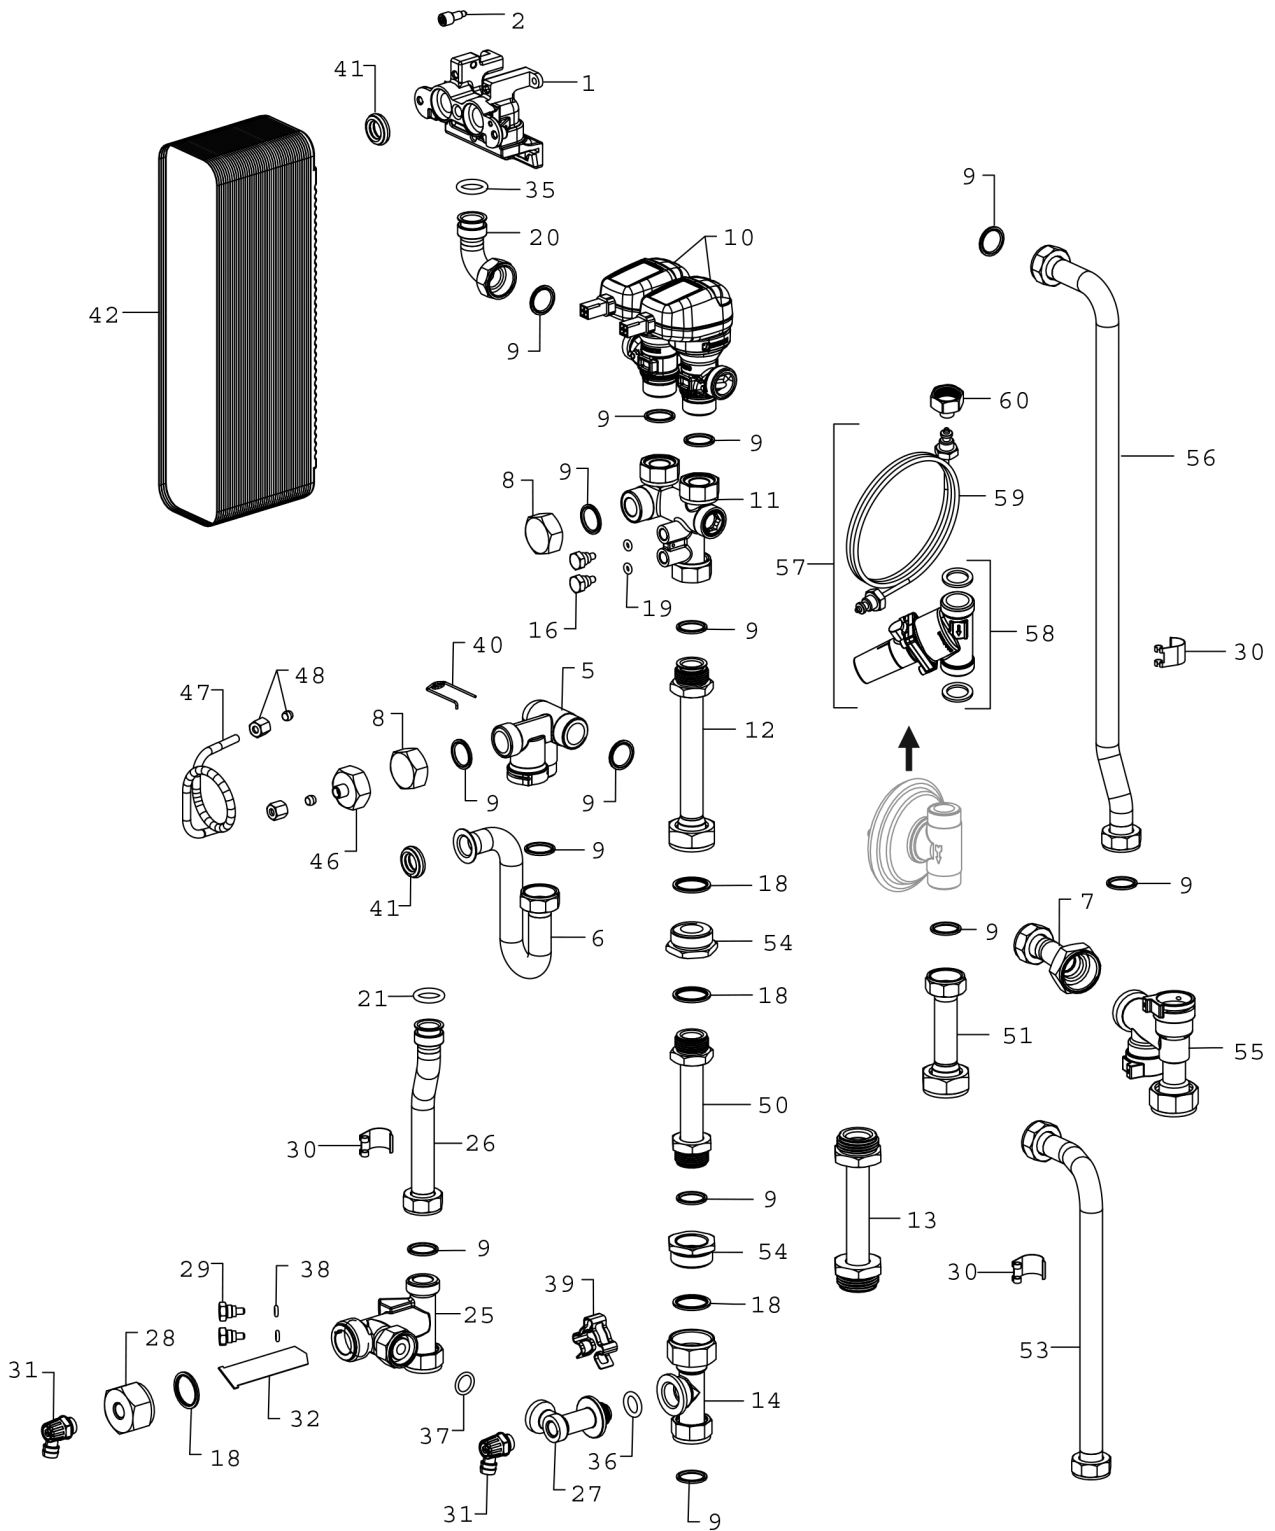

Explosionszeichnung

6721904850.aa

Ersatzteile

Pos.	Bestellnummer	Bezeichnung	Anmerkung	Preisgruppe
1	8 716 117 995	Verteiler PWT		36
2	8 716 117 996	Schraube M6x16 (10x)		25
5	8 716 118 009	Verteilerrohr Heizung Vorlauf		31
6	8 716 118 010	U-Rohr		29
7	8 716 119 889	Rohr Sicherheitsventil zur Montageanschl		
8	8 716 118 082	Mutter Klemmring 3/4" 30x14		15
9	8 710 103 161 0	Dichtung 18,3x24,3 (10x)		22
10	8 716 118 014	elektronisches Stellventil		47
11	8 716 118 015	Verteilrohr Heizung Rücklauf		35
13	8 716 118 058	Passstück 130mm		29
14	8 716 118 018	Anschlussstück Bypass		26
16	8 716 118 020	Verschlussstück Differenzdruckanschluss		12
18	8 716 119 375	Dichtung D30x22,2x2 AFM34/2 (x10)		13
19	8 716 118 022	O-Ring 9x4x2,5 (10x)		15
20	8 716 118 023	Verbindungsbogen elektron. Ventil PWT		25
21	8 710 205 085 0	O-Ring 17,5x4 (10x)		12
25	8 716 118 026	Anschlussstück HAST Filter		30
26	8 716 118 027	Rohr HAST		25
27	8 716 118 028	Winkel Bypass		24
28	8 716 118 029	Mutter 1" 36x16		20
29	8 716 118 020	Verschlussstück Differenzdruckanschluss		12
30	8 716 118 013	NTC (12k)		16
31	8 716 118 032	Entleerhahn		15
32	8 716 118 033	Filter HAST		13
35	8 710 205 085 0	O-Ring 17,5x4 (10x)		12
36	8 716 771 155 0	O-Ring 13,87x3,53 (10x)		22
37	8 716 118 056	O-Ring 15x3 (10x)		14
38	8 716 118 022	O-Ring 9x4x2,5 (10x)		15
39	8 711 304 757 0	Klammer (1x)		13
40	8 718 684 699 0	Haltefeder 18mm (10x)		22
41	8 716 106 435 0	Dichtung Sek WÜ 15mm		12
42	8 735 300 723	Plattenwärmetauscher 50kW (Edelstahl)		58
46	8 716 118 135	Überwurfmutter G3 / 4		18
47	8 716 118 125	Kapillarrohr Differenzdruckventil		21
48	8 716 118 138	Klemmringverschraubung M10x6mm		17
50	8 716 117 998	Passstück Wasserzähler 110mm		31
51	8 716 118 120	Verbindungsstück Differenzdruckventil Di		25