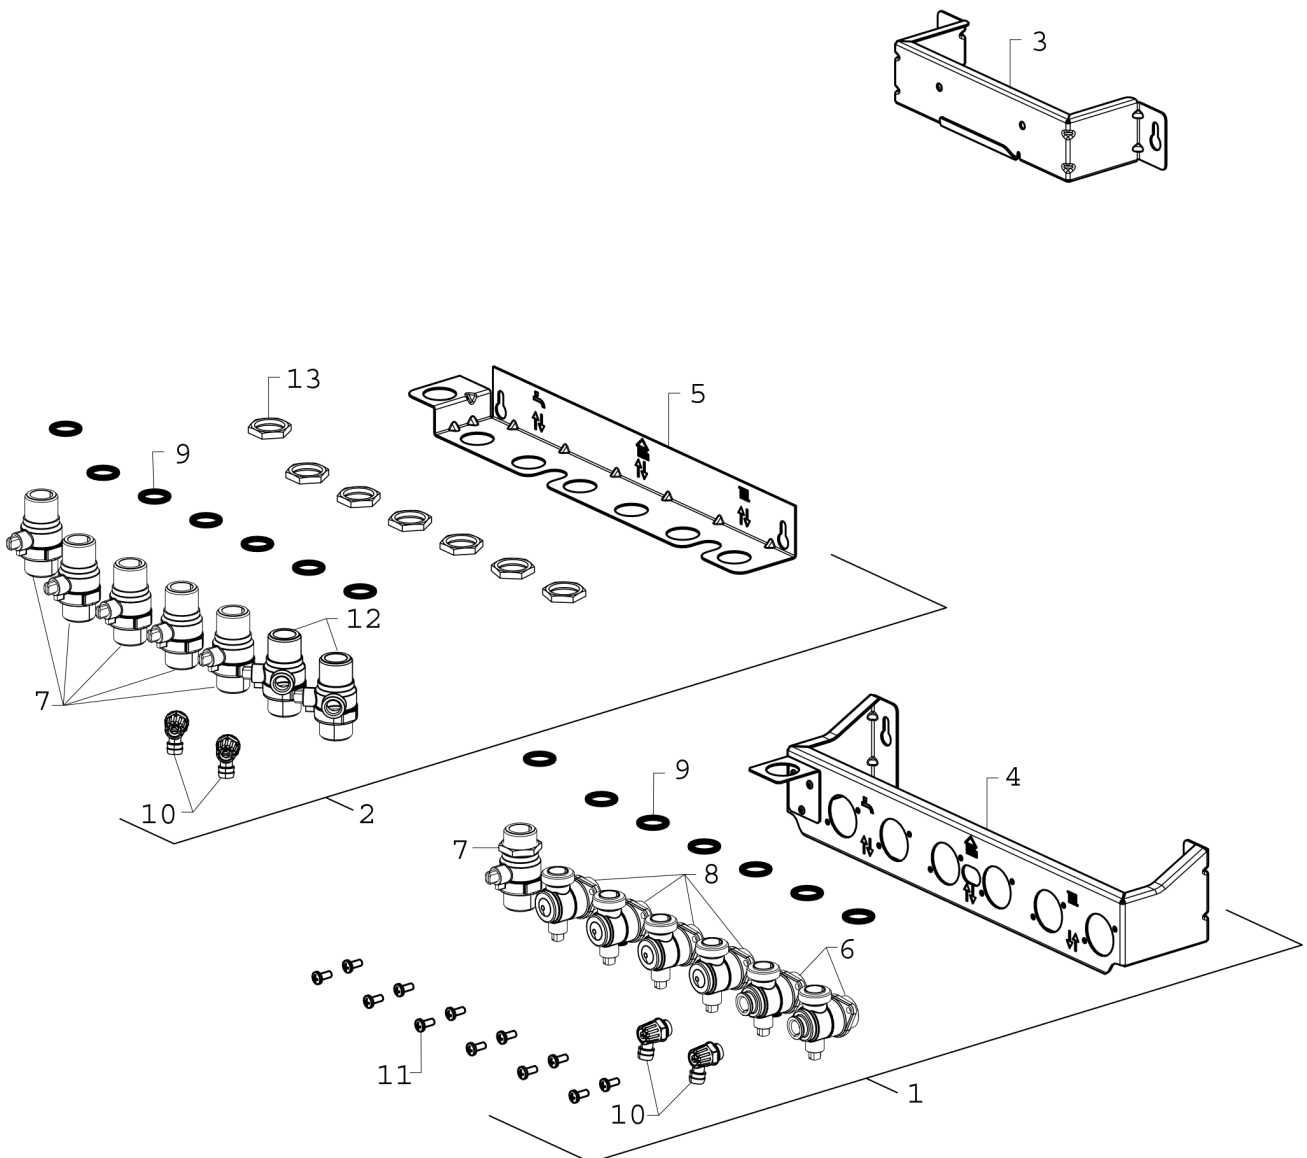

Explosionszeichnung

8 718 696 890

Ersatzteile

Pos.	Bestellnummer	Bezeichnung	Anmerkung	Preisgruppe
1	8 716 118 142	Montageplatte Aufputz Bosch DE		46
3	8 716 118 094	Halterung HIU		22
4	8 716 119 942	Träger		
6	8 735 300 781	Ventil horizontal G3/4 mit Ablauf		34
7	8 735 300 783	Ventil vertical G3/4		32
8	8 735 300 782	Ventil horizontal G3/4		33
9	8 710 103 161 0	Dichtung 18,3x24,3 (10x)		22
10	8 716 118 032	Entleerhahn		15
11	2 914 411 403 0	Schraube (10x)		12