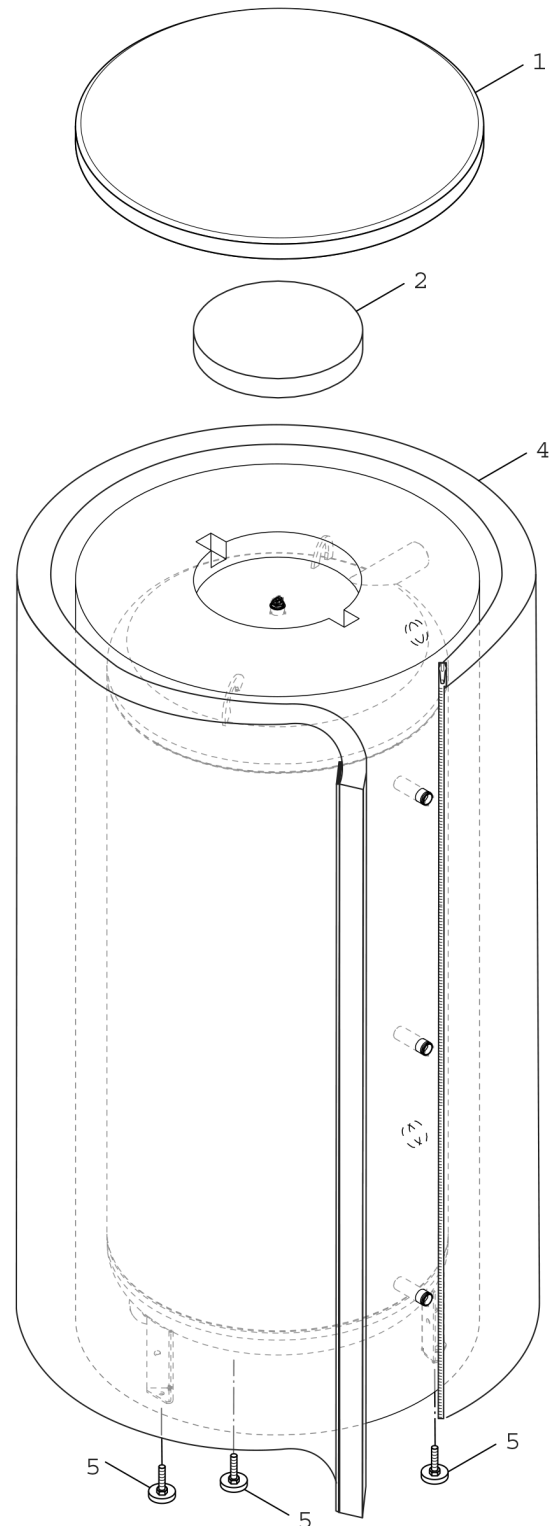

Explosionszeichnung

- 4x  80x30x2
- 4x  80x34x2
- 8 — 2x  90x43x2
- 2x  100x48x2
- 6x  110x55x2

8738893770 .aa

Ersatzteile

Pos.	Bestellnummer	Bezeichnung	Anmerkung	Preisgruppe
1	8 735 100 271	Abdeckung D783 Deckel weiß everp		43
2	8 735 100 272	Weichschaum Rosette D320x0x50 everp		34
3	8 735 100 578	Folienmantel P500 weiß everp		44
5	8 718 590 658	Zubehör Stellfuß Speicher 500-1000L 3 ST		26,50 EUR
8	8 735 100 321	Set Rosetten selbstklebend S everp		27
	8 711 145 928 0	Logo Junkers		16