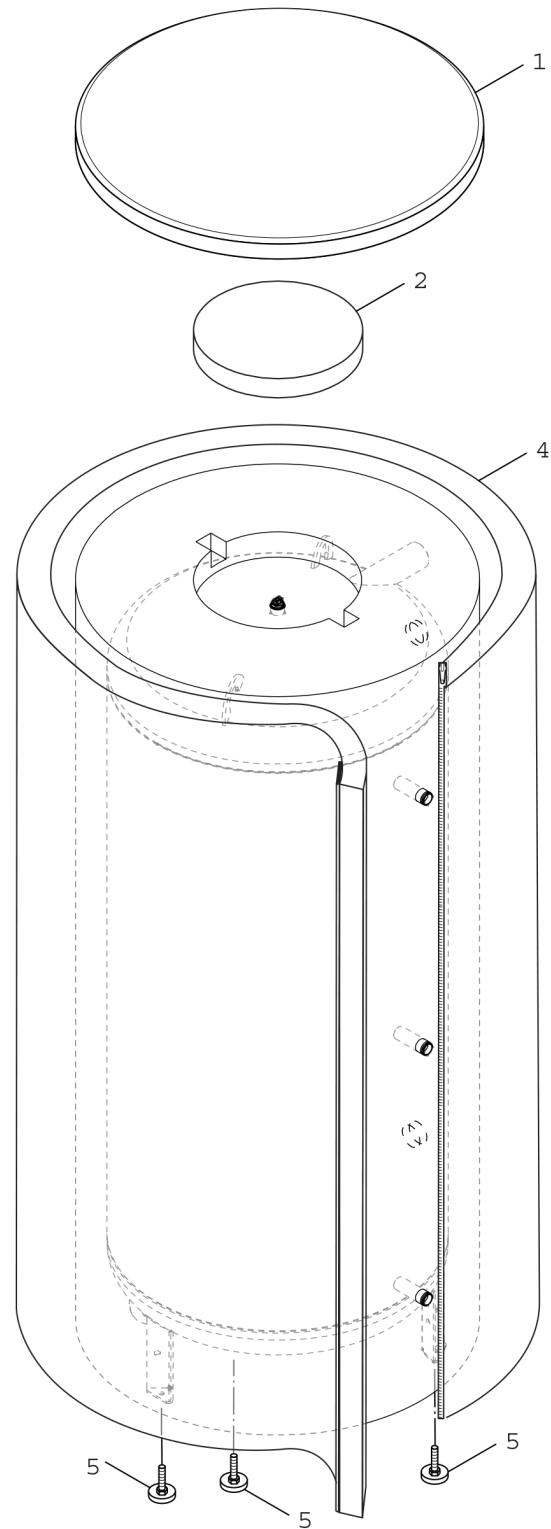

**Explosionszeichnung**

- 4x  80x30x2
- 4x  80x34x2
- 8 — 2x  90x43x2
- 2x  100x48x2
- 6x  110x55x2

8738893770 .aa

## Ersatzteile

Pos.	Bestellnummer	Bezeichnung	Anmerkung	Preisgruppe
1	8 735 100 270	Abdeckung D850 Deckel weiß everp		35
2	8 735 100 272	Weichschaum Rosette D320x0x50 everp		34
4	7 735 501 829	Isolierung Mantel P500.6-40 W everp		50
5	8 718 590 658	Zubehör Stellfuß Speicher 500-1000L 3 ST		26,50 EUR
8	8 735 100 321	Set Rosetten selbstklebend S everp		27
	8 711 145 928 0	Logo Junkers		16