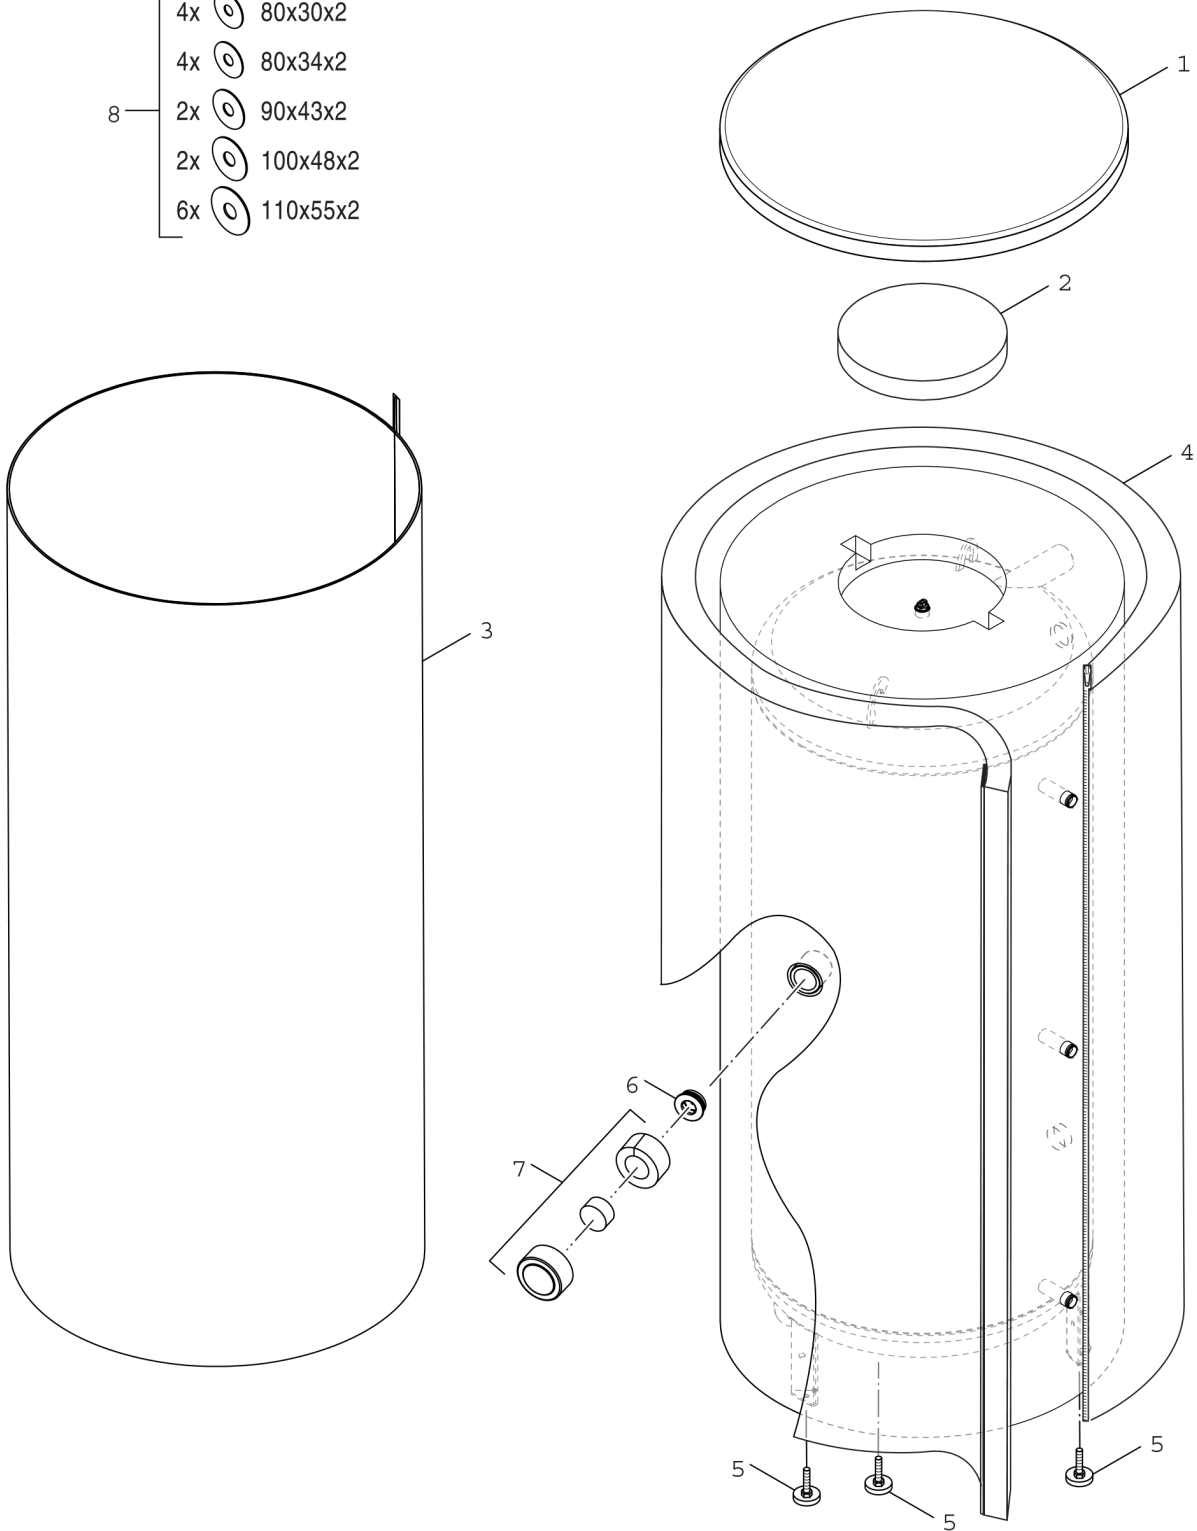

Explosionszeichnung

- 4x  80x30x2
- 4x  80x34x2
- 8 — 2x  90x43x2
- 2x  100x48x2
- 6x  110x55x2

8738893779 .aa

Ersatzteile

Pos.	Bestellnummer	Bezeichnung	Anmerkung	Preisgruppe
1	8 735 100 271	Abdeckung D783 Deckel weiß everp		43
2	8 735 100 272	Weichschaum Rosette D320x0x50 everp		34
3	8 735 100 578	Folienmantel P500 weiß everp		44
5	8 718 590 658	Zubehör Stellfuß Speicher 500-1000L 3 ST		26,50 EUR
6	8 735 101 094	Stopfen G1 1/2" SW22 mit PTFE-Ring EVERP		29
7	8 735 100 311	Abdeckung E-Muffe weiß everp		36
8	8 735 100 321	Set Rosetten selbstklebend S everp		27
	7 735 501 421	Rosetten Set E-Heizung		16,50 EUR
	8 711 145 928 0	Logo Junkers		16