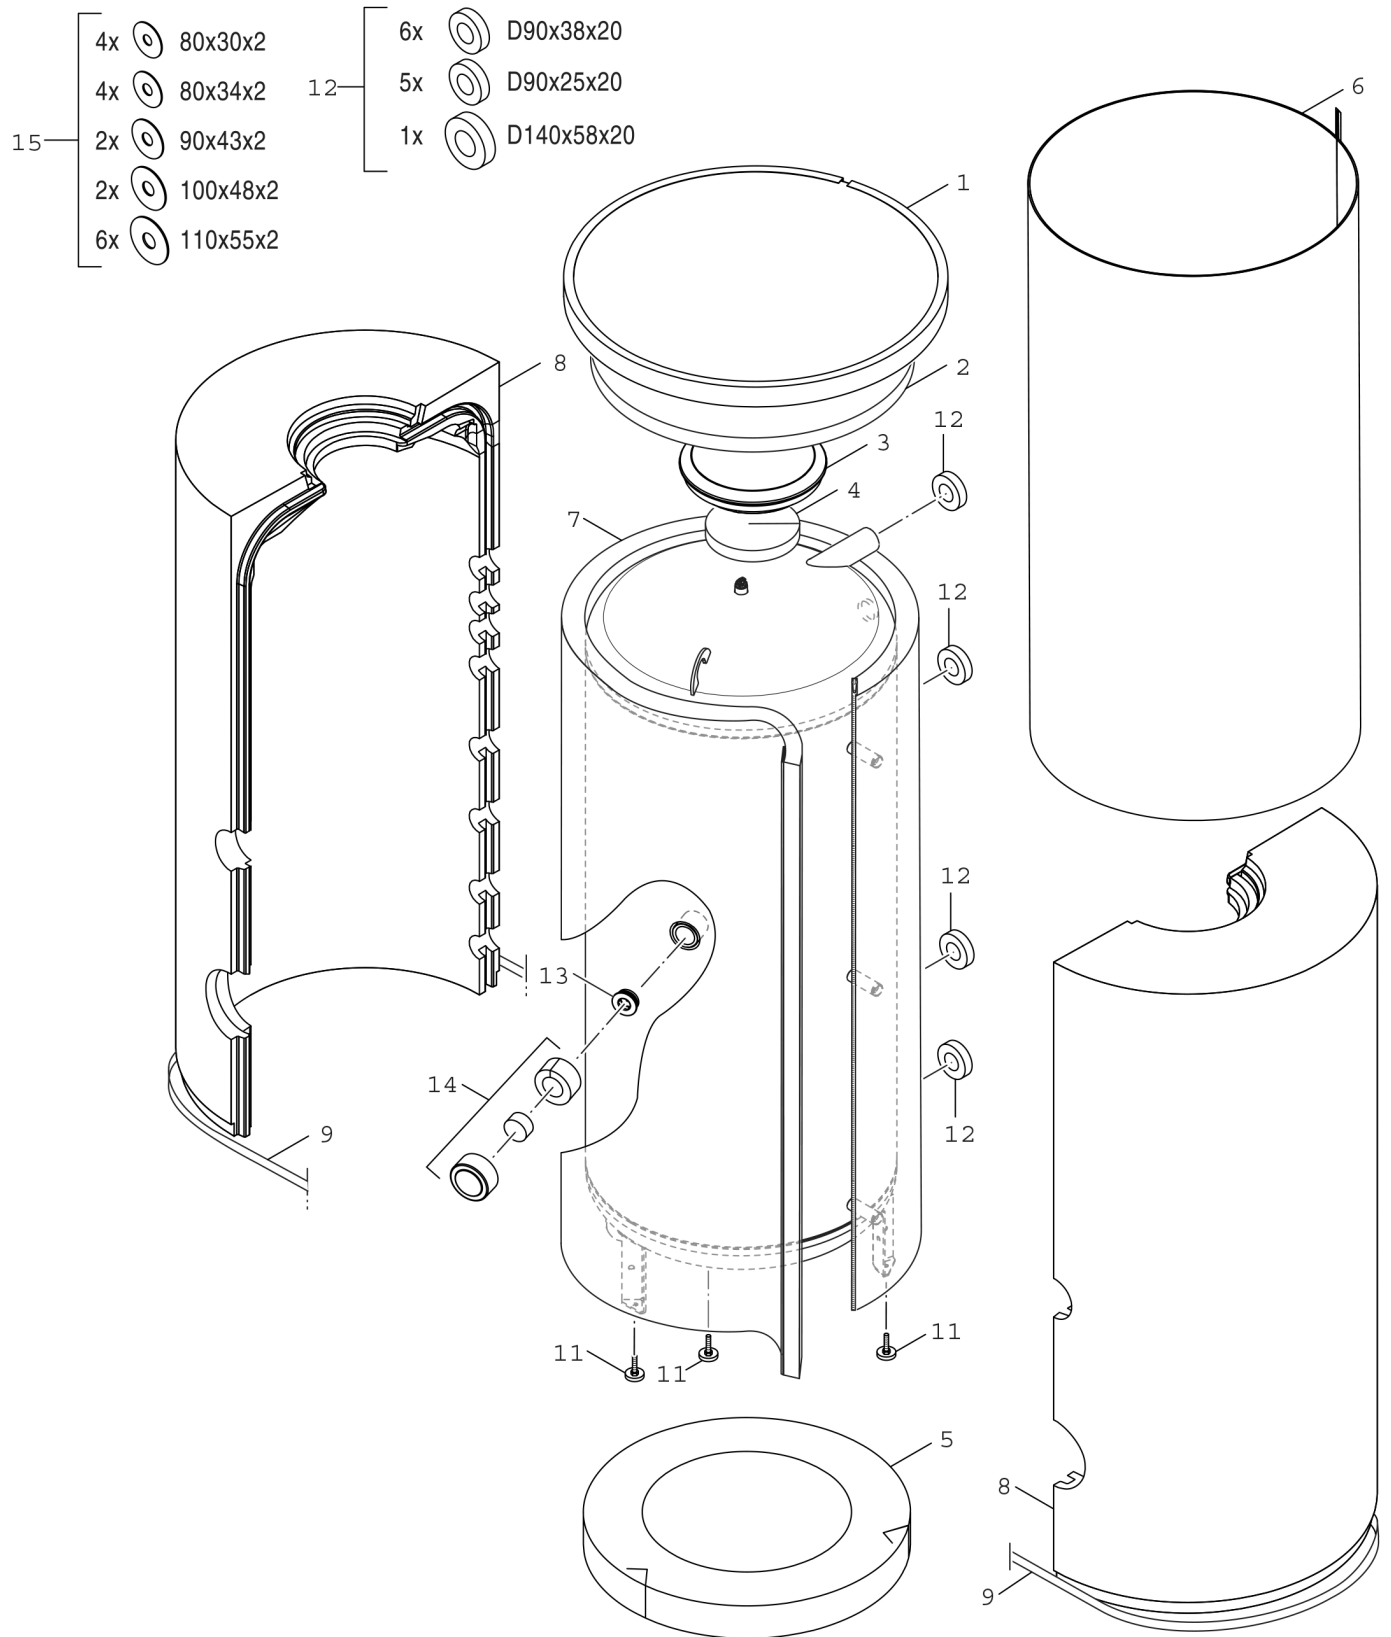

**Explosionszeichnung**

8738893780 . a

## Ersatzteile

Pos.	Bestellnummer	Bezeichnung	Anmerkung	Preisgruppe
1	8 735 100 307	Abdeckung Deckel D960 weiß everp		44
3	8 718 541 763 0	Stopfen EPS Oberteil D370		35
4	8 735 100 318	Weichschaum Rosette D280x0x50 everp		32
5	8 735 100 305	Isolierung Boden D820x100 everp		30
6	8 735 100 597	Folienmantel P1000 weiß everp		46
8	8 735 100 591	Wärmeschutz Speicher P1000-C everp		54
9	8 735 100 317	Spannband everp		29
11	8 718 590 658	Zubehör Stellfuß Speicher 500-1000L 3 ST		26,50 EUR
12	8 735 100 598	Set Weichschaum Rosetten P everp		28
13	8 735 101 094	Stopfen G1 1/2" SW22 mit PTFE-Ring EVERP		29
14	8 735 100 311	Abdeckung E-Muffe weiß everp		36
15	8 735 100 321	Set Rosetten selbstklebend S everp		27
	5 236 200	Thermometer kpl 30-80 C		0,00 EUR
	7 735 501 421	Rosetten Set E-Heizung		16,50 EUR
	7 735 501 429	EPP-Abdeckung für Fühlerhülse verp		86,00 EUR
	7 747 201 004	Digital-Thermometer DTA		98,00 EUR
	8 711 145 928 0	Logo Junkers		16
	8 735 100 555	Thermometergehäuse 3T verp		126,00 EUR
	8 735 100 556	Thermometergehäuse 1T verp		123,00 EUR