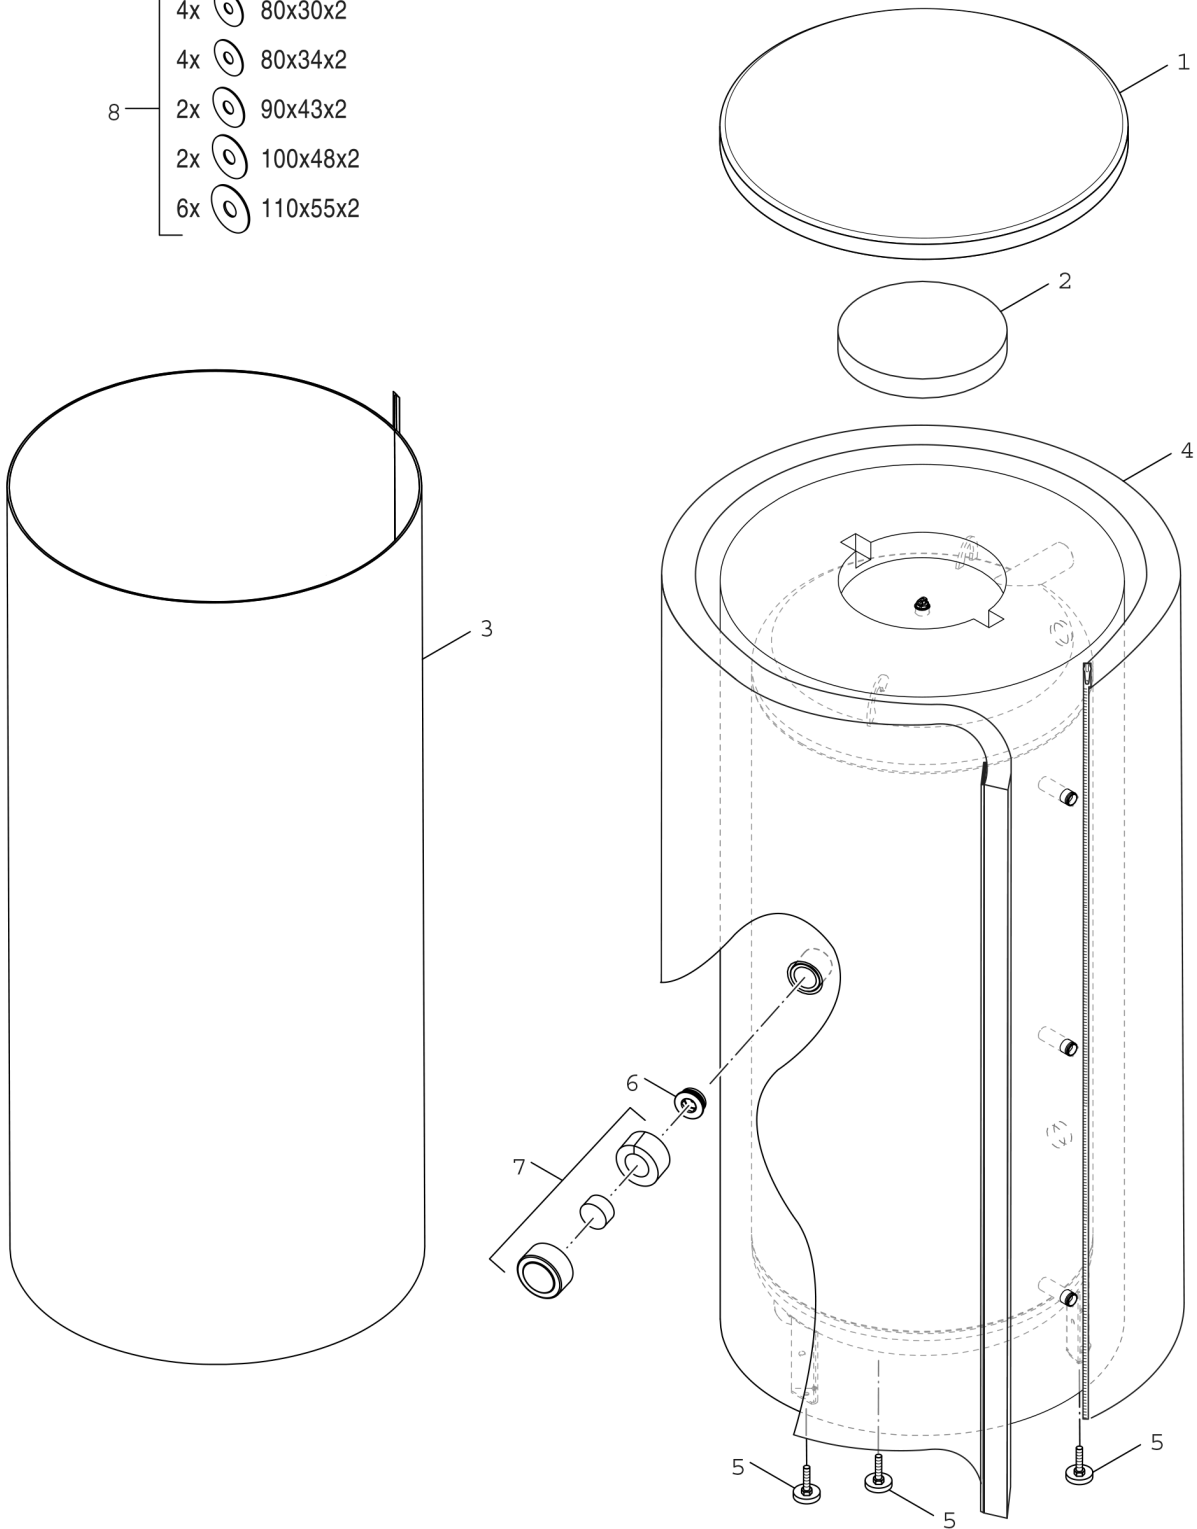

## Explosionszeichnung

- 4x  80x30x2
- 4x  80x34x2
- 8 — 2x  90x43x2
- 2x  100x48x2
- 6x  110x55x2

8738893779 .aa

## Ersatzteile

Pos.	Bestellnummer	Bezeichnung	Anmerkung	Preisgruppe
1	8 735 100 270	Abdeckung D850 Deckel weiß everp		35
2	8 735 100 272	Weichschaum Rosette D320x0x50 everp		34
4	7 735 501 829	Isolierung Mantel P500.6-40 W everp		50
5	8 718 590 658	Zubehör Stellfuß Speicher 500-1000L 3 ST		26,50 EUR
6	8 735 101 094	Stopfen G1 1/2" SW22 mit PTFE- Ring EVERP		29
7	8 735 100 311	Abdeckung E-Muffe weiß everp		36
8	8 735 100 321	Set Rosetten selbstklebend S everp		27
	7 735 501 421	Rosetten Set E-Heizung		16,50 EUR
	8 711 145 928 0	Logo Junkers		16