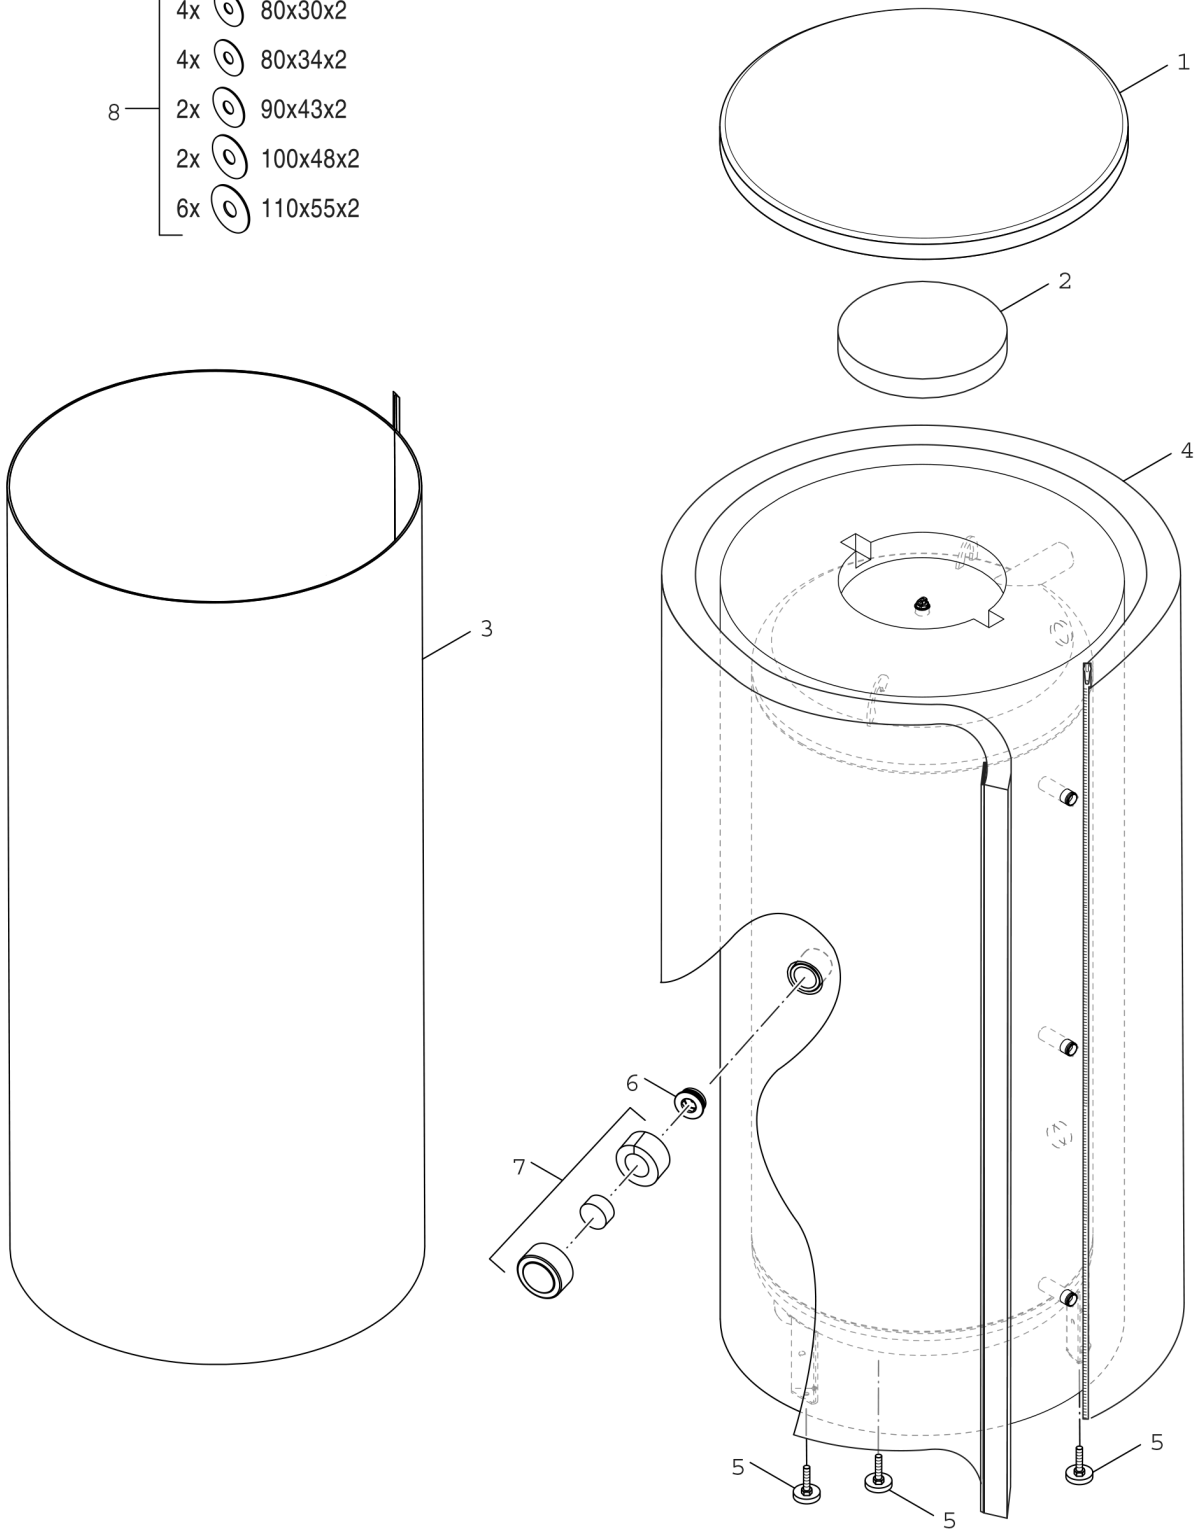

Explosionszeichnung

- 4x  80x30x2
- 4x  80x34x2
- 8 — 2x  90x43x2
- 2x  100x48x2
- 6x  110x55x2

8738893782 . aa

Ersatzteile

Pos.	Bestellnummer	Bezeichnung	Anmerkung	Preisgruppe
1	8 735 100 270	Abdeckung D850 Deckel weiß everp		35
2	8 735 100 272	Weichschaum Rosette D320x0x50 everp		34
4	7 735 501 829	Isolierung Mantel P500.6-40 W everp		50
5	8 718 590 658	Zubehör Stellfuß Speicher 500-1000L 3 ST		26,50 EUR
6	8 735 101 094	Stopfen G1 1/2" SW22 mit PTFE- Ring EVERP		29
8	8 735 100 321	Set Rosetten selbstklebend S everp		27
	7 735 501 421	Rosetten Set E-Heizung		16,50 EUR
	8 711 145 928 0	Logo Junkers		16