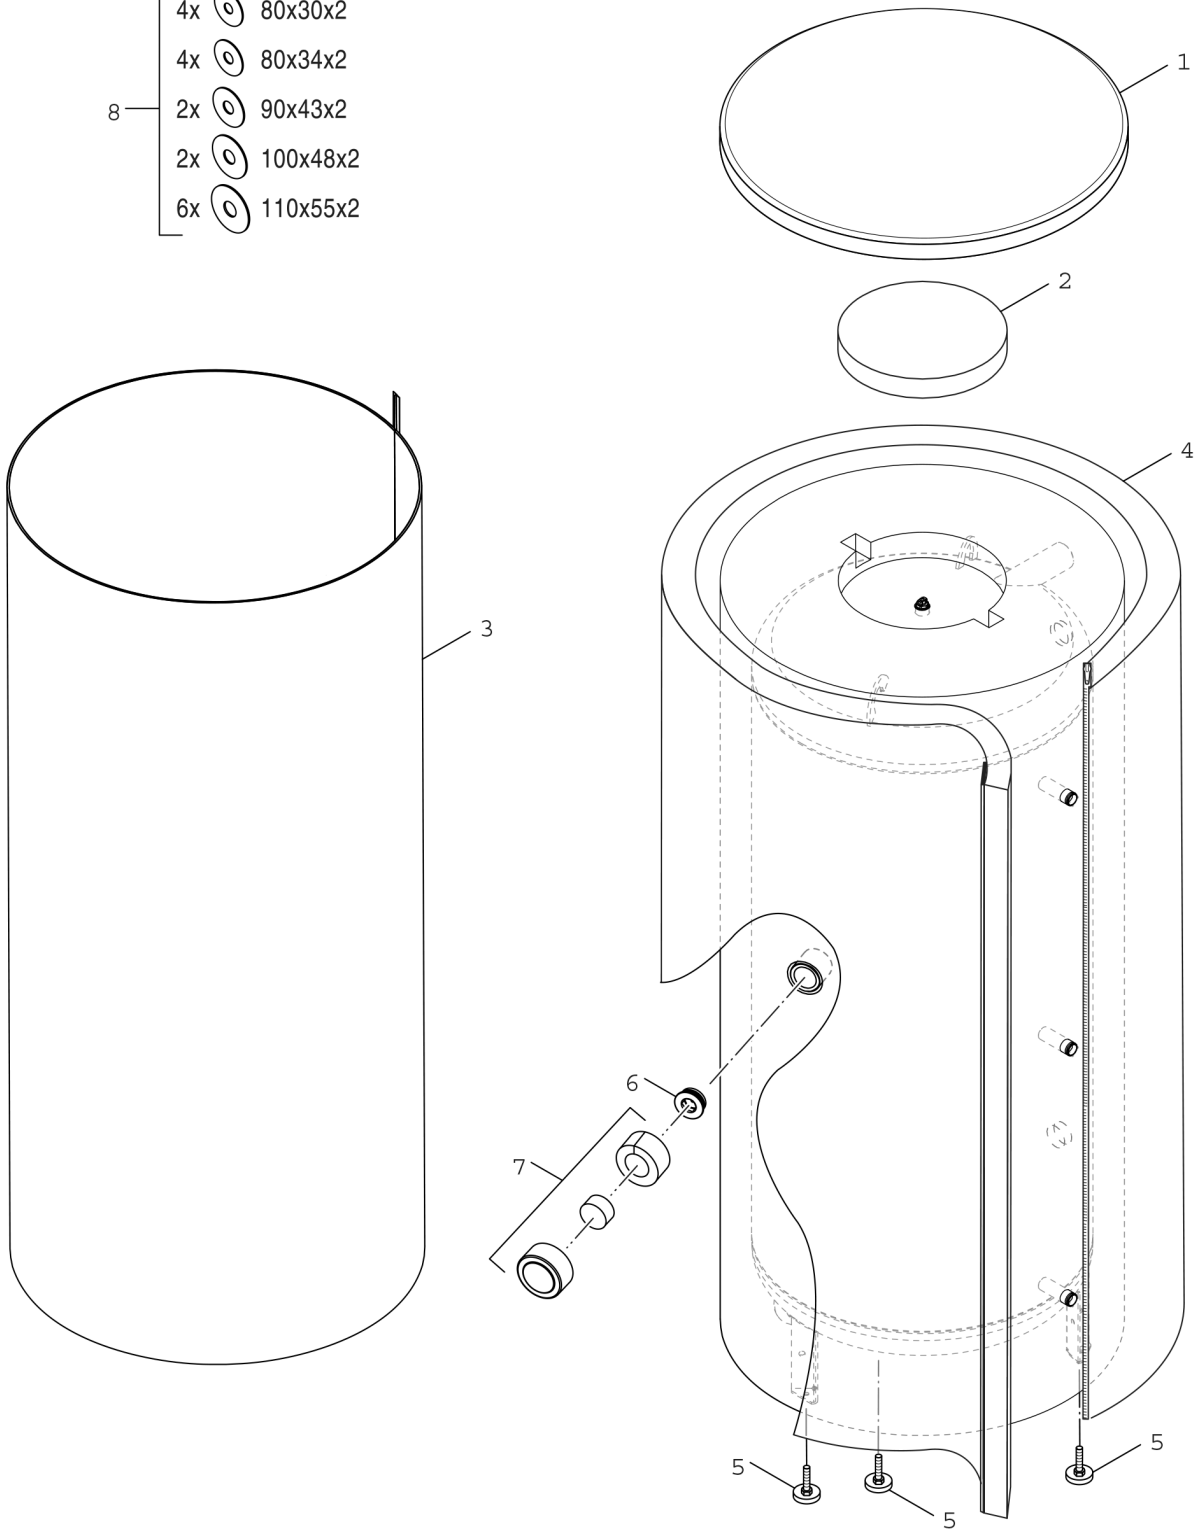

**Explosionszeichnung**

- 4x  80x30x2
- 4x  80x34x2
- 8 — 2x  90x43x2
- 2x  100x48x2
- 6x  110x55x2

8738893785 . aa

## Ersatzteile

Pos.	Bestellnummer	Bezeichnung	Anmerkung	Preisgruppe
1	8 735 100 271	Abdeckung D783 Deckel weiß everp		43
2	8 735 100 272	Weichschaum Rosette D320x0x50 everp		34
3	8 735 100 578	Folienmantel P500 weiß everp		44
5	8 718 590 658	Zubehör Stellfuß Speicher 500-1000L 3 ST		26,50 EUR
6	8 735 101 094	Stopfen G1 1/2" SW22 mit PTFE-Ring EVERP		29
7	8 735 100 311	Abdeckung E-Muffe weiß everp		36
8	8 735 100 321	Set Rosetten selbstklebend S everp		27
	7 735 501 421	Rosetten Set E-Heizung		16,50 EUR
	8 711 145 928 0	Logo Junkers		16