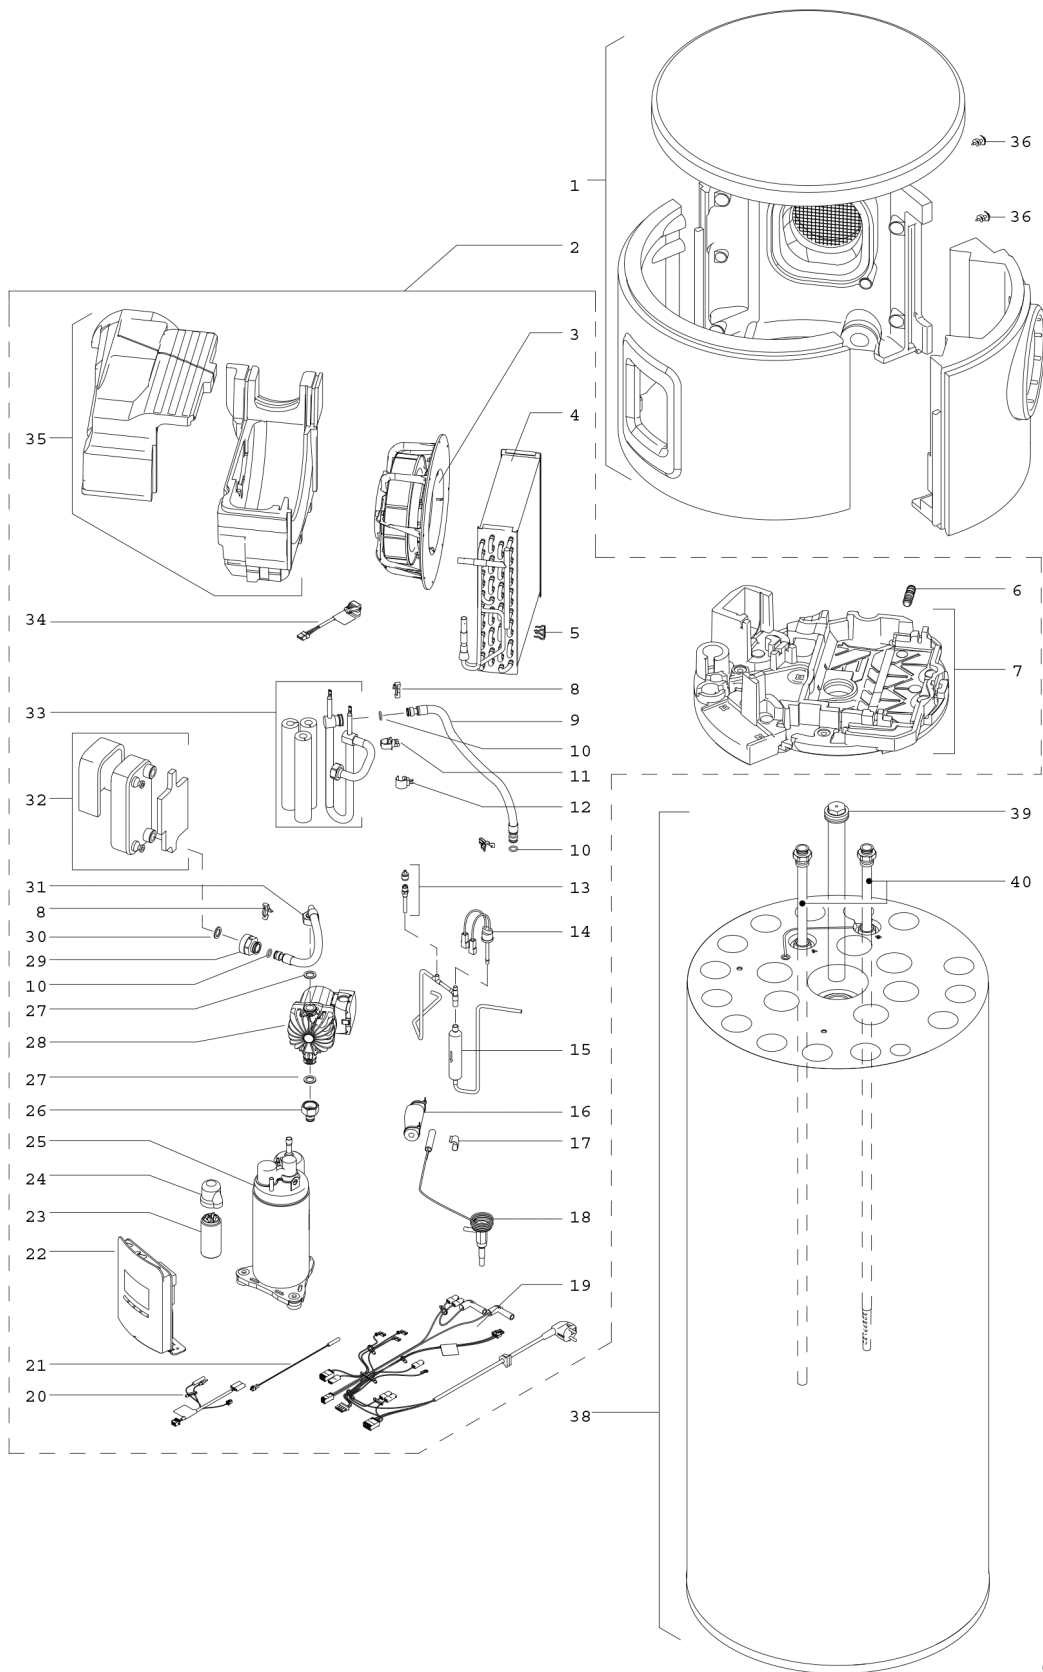

Explosionszeichnung

6720907619.aa

Ersatzteile

Pos.	Bestellnummer	Bezeichnung	Anmerkung	Preisgruppe
1	8 738 715 547	Abdeckung		45
2	8 738 723 756	Wärmepumpen-Modul. HP-1 BO +5		81
3	8 738 715 553	Gebälse		46
4	8 738 715 554	Verdampfer		44
5	8 738 703 264 0	Klammer		16
6	8 738 702 984 0	Abflussrohr		10
7	8 738 715 555	Untergestell EPP		36
8	8 701 201 020 0	Klammer (10x)		24
9	8 738 715 556	Schlauch		26
10	8 700 205 129 0	O-Ring (10x)		25
11	8 738 715 576	Thermostat		17
12	8 716 010 809 0	Temperaturfühler NTC		21
13	8 738 720 221 0	Füllventil		22
14	8 738 720 232 0	Hoher Druckbegrenzer		35
15	8 738 715 578	Filtertrockner		21
16	8 738 720 239 0	Isolierung Sensor		14
17	8 738 720 222 0	Klammer		10
18	8 738 715 579	Expansionsventil		30
19	8 738 715 580	Kabel-Set		32
20	8 738 715 581	Kabel (sensor)		30
21	8 738 715 582	Temperaturfühler		22
22	8 738 723 752	Steuergerät HP-1 BO +5		44
23	8 738 701 808 0	Kondensator 15uF 400V		23
24	8 738 701 932 0	Deckel		13
25	8 738 701 776 0	Kompressor		53
26	8 738 703 037 0	Anschlusskrümmer		21
27	8 700 103 125 0	Dichtscheibe (10x)		17
28	8 738 703 103 0	Pumpe		45
29	8 738 715 584	Anschlusskrümmer		17
30	8 700 103 715 0	Dichtung 24x2 (10x)		14
31	8 738 715 593	Schlauch		24
32	8 738 702 615 0	Kondensator / Wärmetauscher		47
33	8 738 708 217	Heizeinsatz 2KW		42
34	8 738 719 485	Kabel		26
35	8 738 715 596	Isolierung		25
36	8 738 702 658 0	Schraube EJOT EPPsys D 15x25 everp (4x)		26
38	8 735 100 774	Speicher HP		
39	8 735 100 869	Anode G 1 1/2 D33x430 Unisoliert everp		35
40	8 735 100 635	Rohr HPWH 250-1 Montiert Everp		44
	7 736 503 876	Zubehör Ext. Systeme HP Solar		107,00 EUR