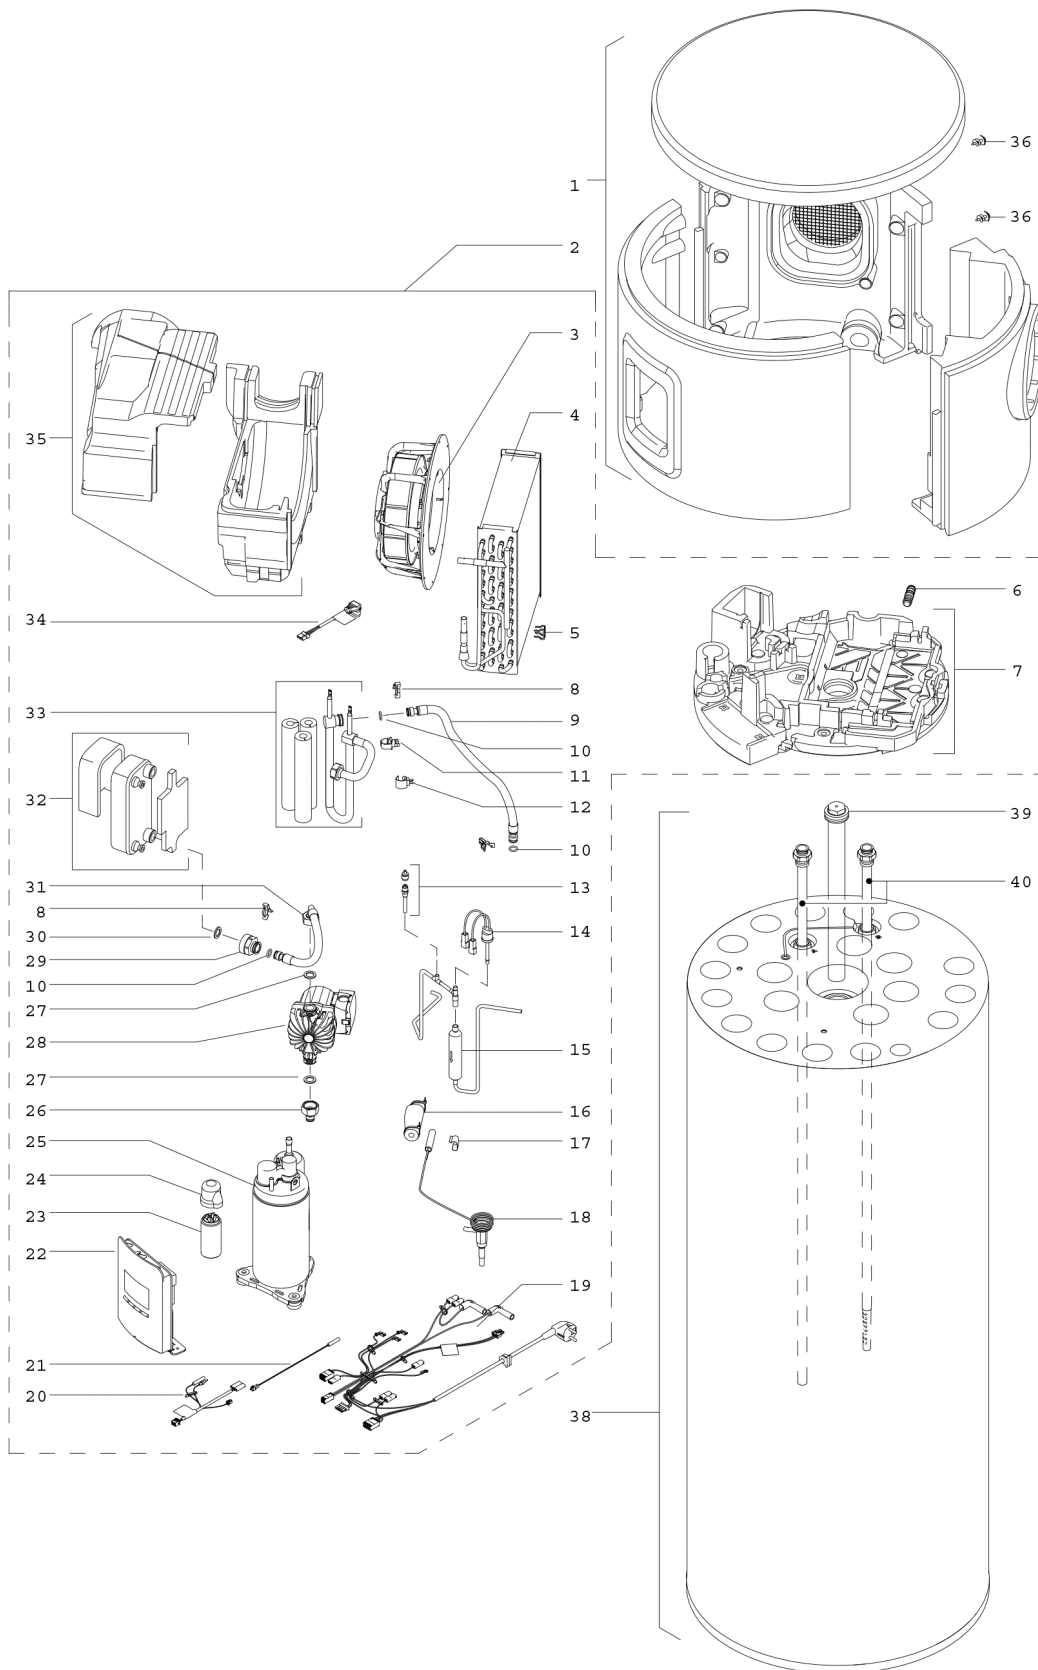

Explosionszeichnung

6720907619.aa

Ersatzteile

Pos.	Bestellnummer	Bezeichnung	Anmerkung	Preisgruppe
1	8 738 715 547	Abdeckung		45
2	8 738 723 756	Wärmepumpen-Modul. HP-1 BO +5		81
3	8 738 715 553	Gebälse		46
4	8 738 715 554	Verdampfer		44
5	8 738 703 264 0	Klammer		16
6	8 738 702 984 0	Abflussrohr		10
7	8 738 715 555	Untergestell EPP		36
8	8 701 201 020 0	Klammer (10x)		24
9	8 738 715 556	Schlauch		26
10	8 700 205 129 0	O-Ring (10x)		25
11	8 738 715 576	Thermostat		17
12	8 716 010 809 0	Temperaturfühler NTC		21
13	8 738 720 221 0	Füllventil		22
14	8 738 720 232 0	Hoher Druckbegrenzer		35
15	8 738 715 578	Filtertrockner		21
16	8 738 720 239 0	Isolierung Sensor		14
17	8 738 720 222 0	Klammer		10
18	8 738 715 579	Expansionsventil		30
19	8 738 715 580	Kabel-Set		32
20	8 738 715 581	Kabel (sensor)		30
21	8 738 715 582	Temperaturfühler		22
22	8 738 723 752	Steuergerät HP-1 BO +5		44
23	8 738 701 808 0	Kondensator 15uF 400V		23
24	8 738 701 932 0	Deckel		13
25	8 738 701 776 0	Kompressor		53
26	8 738 703 037 0	Anschlusskrümmer		21
27	8 700 103 125 0	Dichtscheibe (10x)		17
28	8 738 703 103 0	Pumpe		45
29	8 738 715 584	Anschlusskrümmer		17
30	8 700 103 715 0	Dichtung 24x2 (10x)		14
31	8 738 715 593	Schlauch		24
32	8 738 702 615 0	Kondensator / Wärmetauscher		47
33	8 738 708 217	Heizeinsatz 2KW		42
34	8 738 719 485	Kabel		26
35	8 738 715 596	Isolierung		25
36	8 738 702 658 0	Schraube EJOT EPPsys D 15x25 everp (4x)		26
38	8 735 100 774	Speicher HP		
39	8 735 100 869	Anode G 1 1/2 D33x430 Unisoliert everp		35
40	8 735 100 635	Rohr HPWH 250-1 Montiert Everp		44
	7 736 503 876	Zubehör Ext. Systeme HP Solar		107,00 EUR