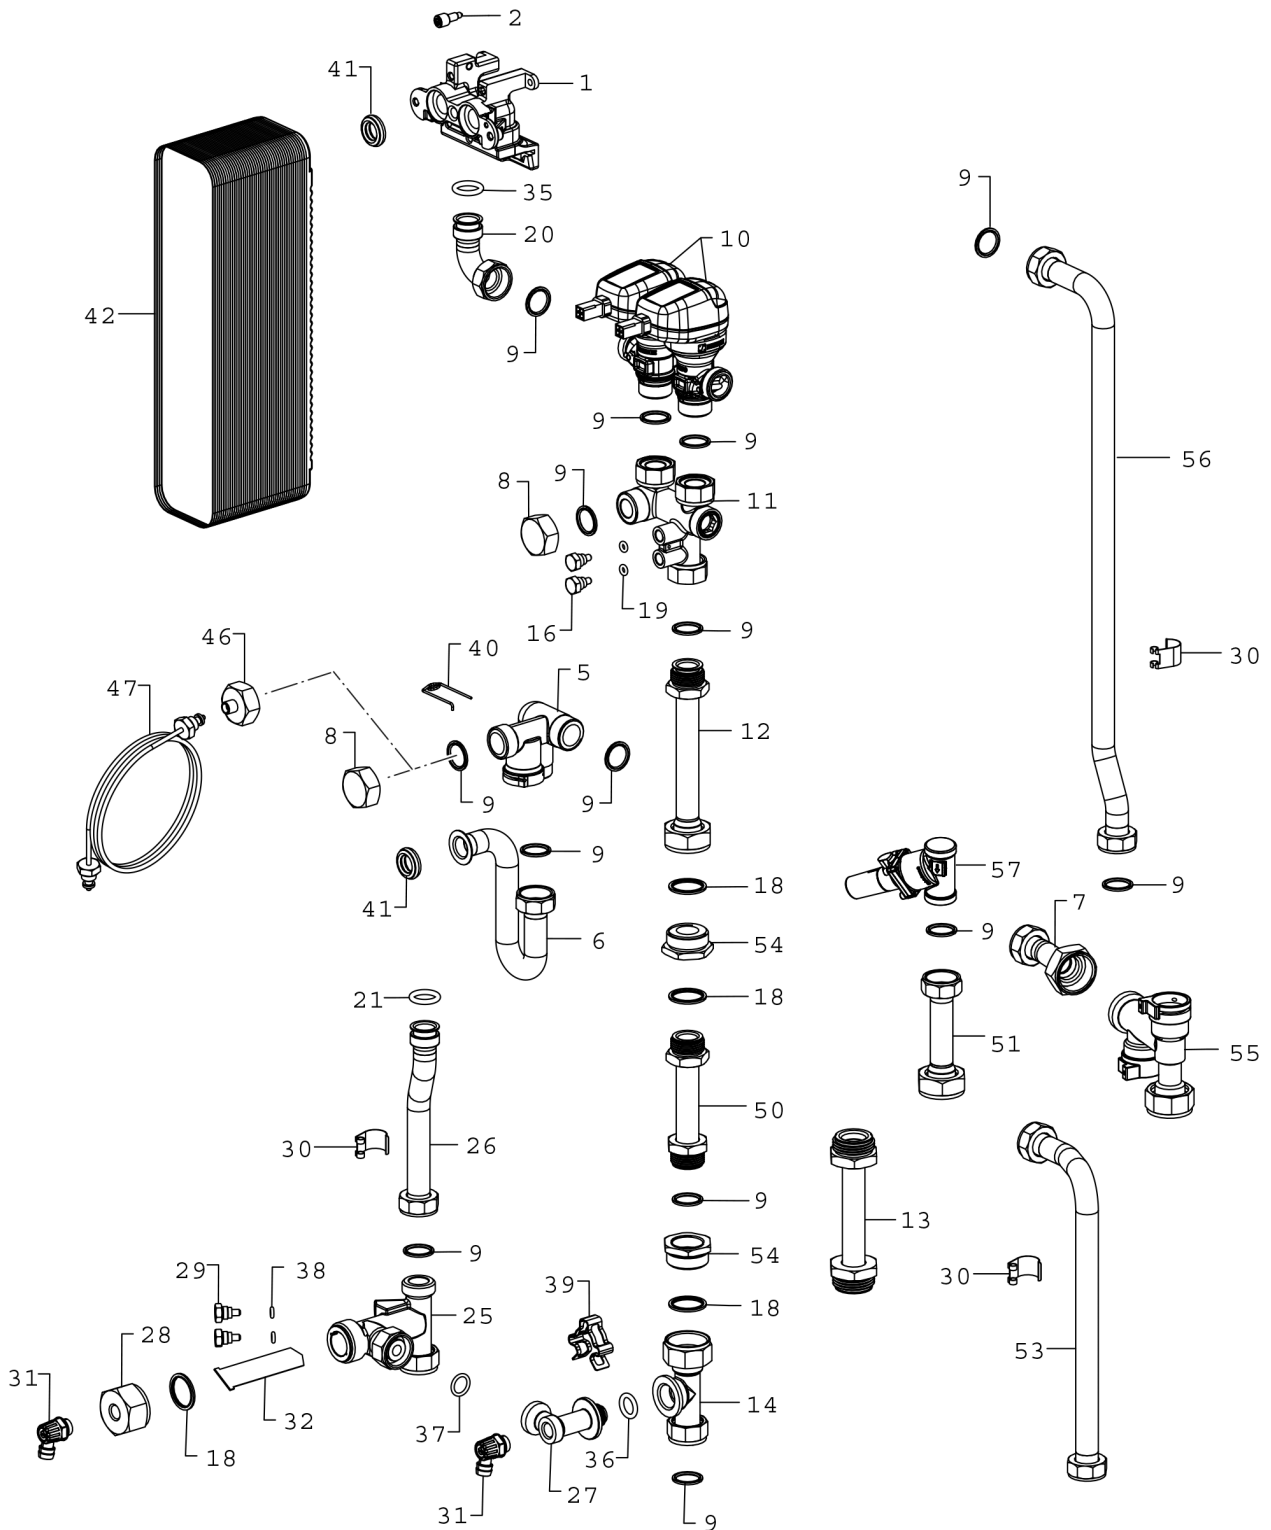

Explosionszeichnung

6721903439.aa

Ersatzteile

Pos.	Bestellnummer	Bezeichnung	Anmerkung	Preisgruppe
1	8 716 117 995	Verteiler PWT		36
2	8 716 117 996	Schraube M6x16 (10x)		25
5	8 716 118 009	Verteilerrohr Heizung Vorlauf		31
6	8 716 118 010	U-Rohr		29
7	8 716 118 011	Vorlauf Heizungskreis		33
8	8 716 118 082	Mutter Klemmring 3/4" 30x14		15
9	8 710 103 161 0	Dichtung 18,3x24,3 (10x)		22
10	8 716 118 014	elektronisches Stellventil		47
11	8 716 118 015	Verteilrohr Heizung Rücklauf		35
12	8 716 118 016	Passstück Differenzdruckventil		27
13	8 716 118 058	Passstück 130mm		29
14	8 716 118 018	Anschlussstück Bypass		26
16	8 716 118 020	Verschlussstück Differenzdruckanschluss		12
18	8 716 118 021	Dichtung 30x24,6x1,5 (10x)		22
19	8 716 118 022	O-Ring 9x4x2,5 (10x)		15
20	8 716 118 023	Verbindungsbogen elektron. Ventil PWT		25
21	8 710 205 085 0	O-Ring 17,5x4 (10x)		12
25	8 716 118 026	Anschlussstück HAST Filter		30
26	8 716 118 027	Rohr HAST		25
27	8 716 118 028	Winkel Bypass		24
28	8 716 118 029	Mutter 1" 36x16		20
29	8 716 118 020	Verschlussstück Differenzdruckanschluss		12
30	8 716 118 013	NTC (12k)		16
31	8 716 118 032	Entleerhahn		15
32	8 716 118 033	Filter HAST		13
35	8 710 205 085 0	O-Ring 17,5x4 (10x)		12
36	8 716 771 155 0	O-Ring 13,87x3,53 (10x)		22
37	8 716 118 056	O-Ring 15x3 (10x)		14
38	8 716 118 022	O-Ring 9x4x2,5 (10x)		15
39	8 711 304 757 0	Spring Clip		13
40	8 718 684 699 0	Haltefeder 18mm (10x)		22
41	8 716 106 435 0	Dichtung Sek WÜ 15mm		12
42	8 735 300 722	Plattenwärmetauscher 35kW (Edelstahl)		54
46	8 735 300 724	Überwurfmutter G 3/4 für Kapillare		25
47	8 735 300 655	Kapillarrohr		26
50	8 716 117 998	Passstück Wasserzähler 110mm		31
53	8 716 118 011	Vorlauf Heizungskreis		33
54	8 716 118 017	Reduzierstück 3/4" IG x 1"AG		28
56	8 716 118 106	Rücklaufrohr Heizungskreis		35

Ersatzteile

Pos.	Bestellnummer	Bezeichnung	Anmerkung	Preisgruppe
57	8 735 300 653	Ventil DPCV DN15 20-60kPa		45