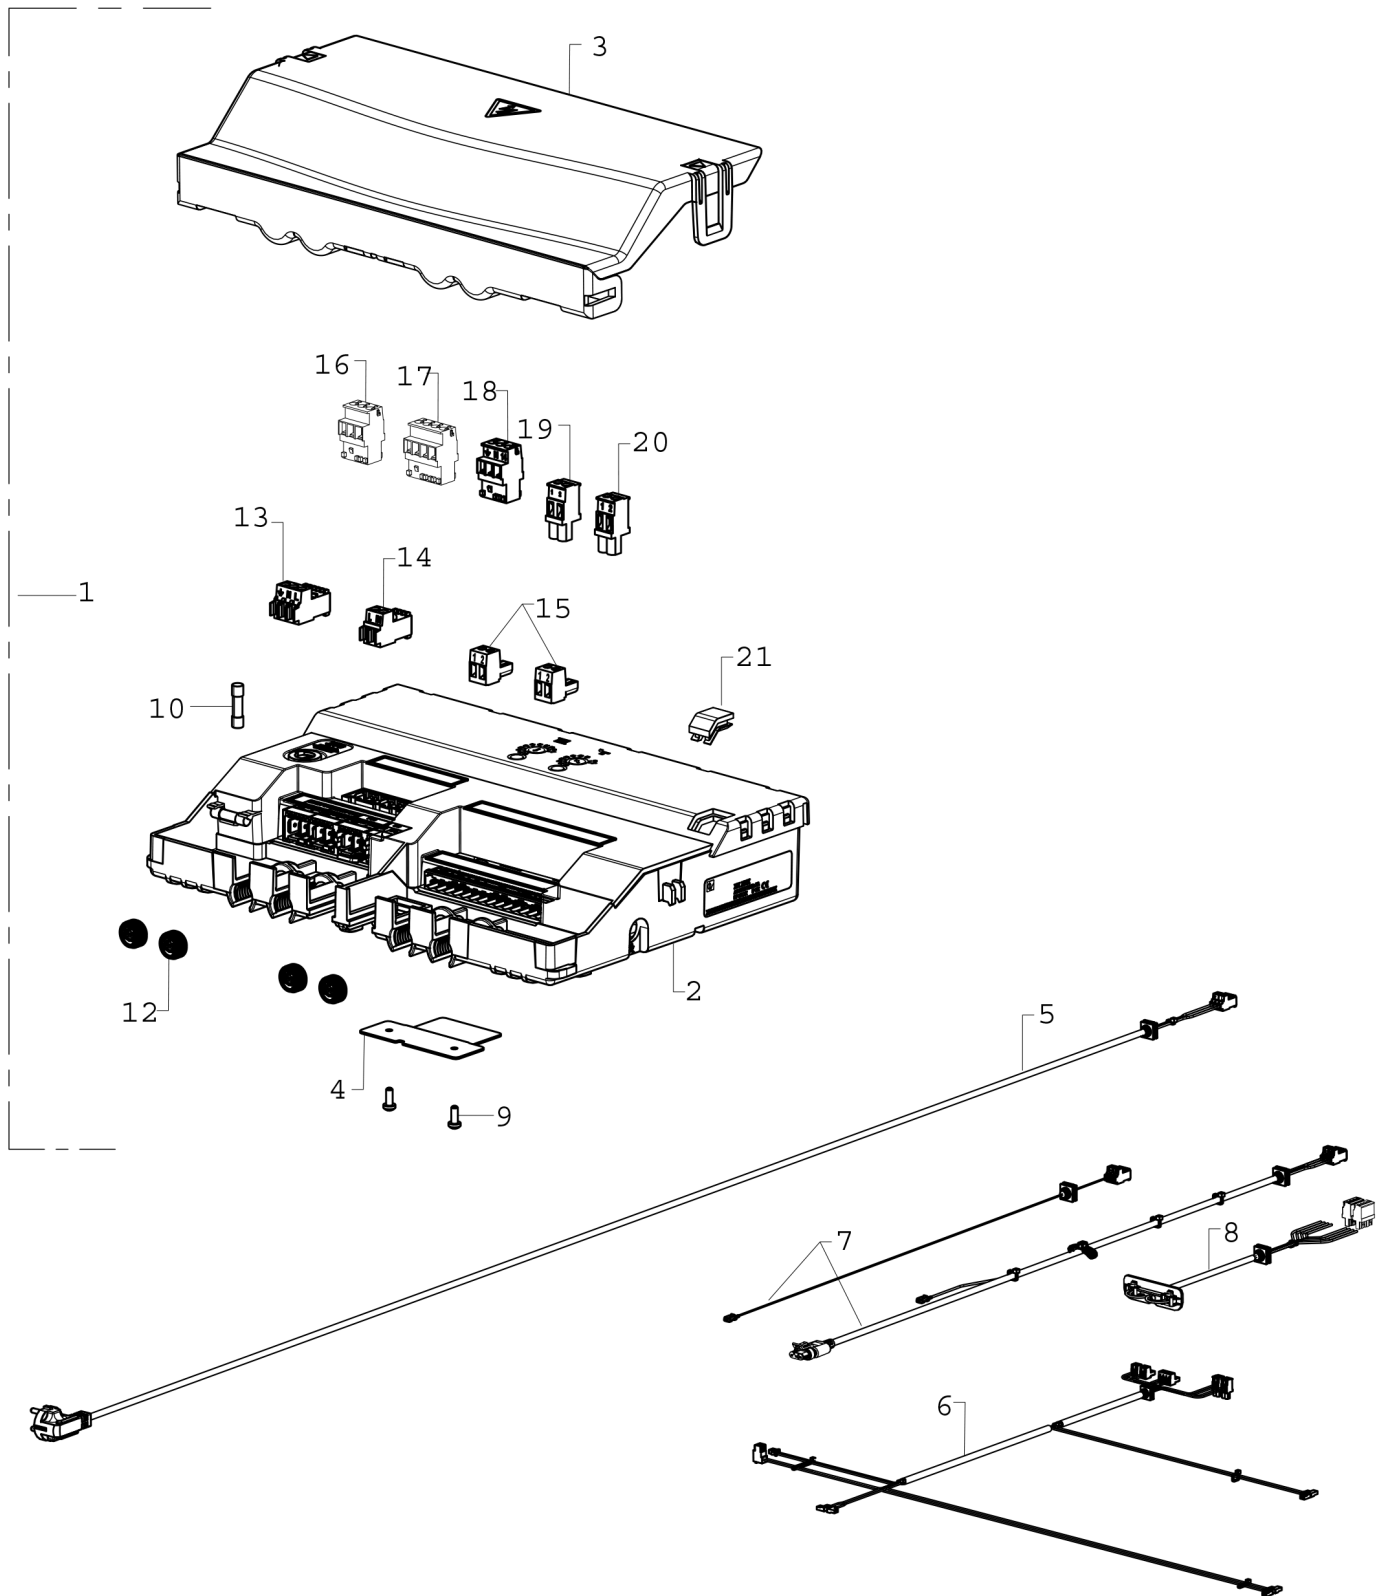

Explosionszeichnung

8 718 696 753

Ersatzteile

Pos.	Bestellnummer	Bezeichnung	Anmerkung	Preisgruppe
1	8 716 118 139	Regelgerät, Regler Bosch		52
2	8 716 118 036	Regelgerät, Regler		50
3	8 716 118 037	Abdeckung Steuergerät HDU		17
4	8 716 118 038	Halterung Steuergerät		10
5	8 716 118 039	Kabelbaum HV		27
6	8 716 118 042	Kabel HDU LV	FD<140	29
6	8 716 119 870	Kabel HDU LV - TE	FD>=140	27
7	8 716 118 040	Kabelbaum Erde		24
8	8 716 118 041	Kabelbaum LV		27
9	8 716 118 061	Kunststoffschraube 8mm (10x)		10
10	8 716 118 124	Sicherung 5x20mm T5A / 250V		10
12	8 716 118 128	Zugentlastung		10
13	8 716 118 129	Anschlussklemme 3-polig weiß		12
14	8 716 118 130	Stecker 2-polig rot		15
15	8 744 404 088 0	Anschlussklemme 2-pol orange (5x)		29
16	8 737 704 491 0	Anschlussklemme 3-pol*** black		15
17	8 737 704 492 0	Anschlussklemme 4-pol*** blau		15
18	8 737 704 493 0	Anschlussklemme 3-pol*** gelb		15
19	8 716 118 131	Anschlussklemme 2-polig grau		12
20	8 716 118 132	Anschlussklemme 2-polig weiß		12
21	8 716 118 136	Gummimuffe		10