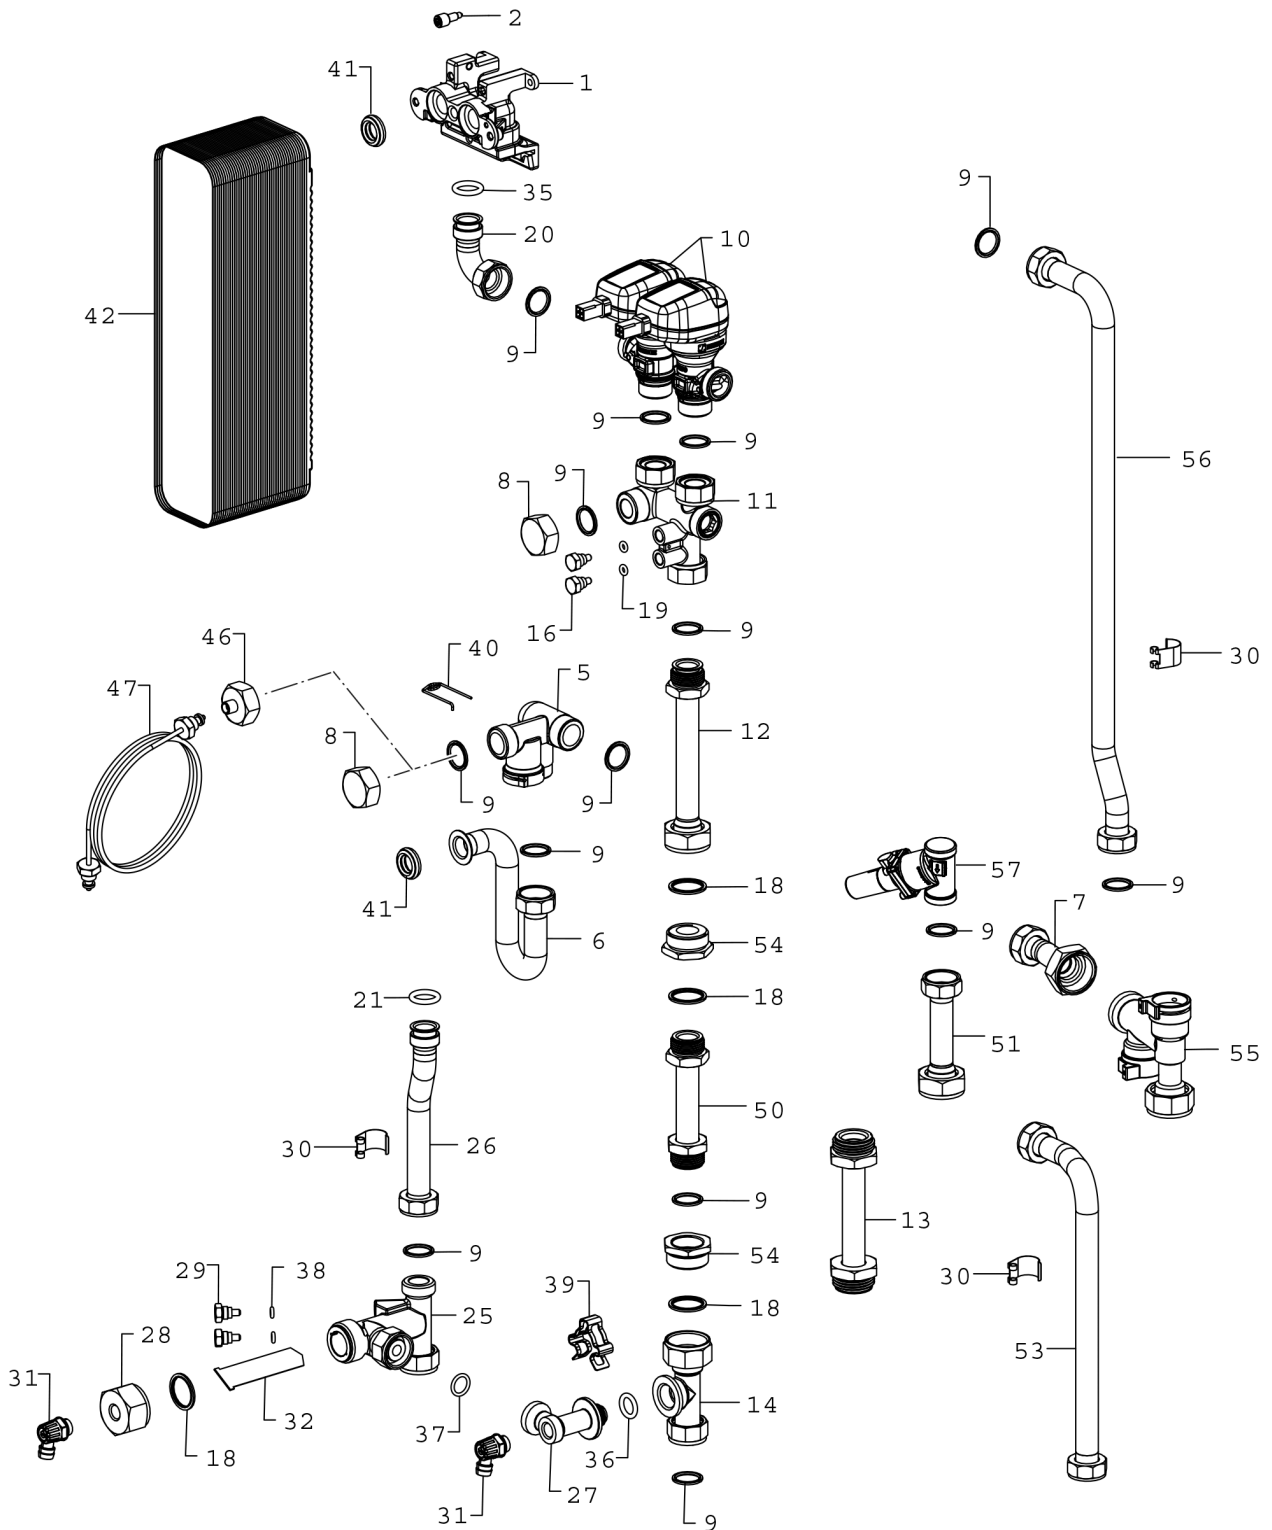

Explosionszeichnung

6721903439.aa

Ersatzteile

Pos.	Bestellnummer	Bezeichnung	Anmerkung	Preisgruppe
1	8 716 117 995	Verteiler PWT		36
2	8 716 117 996	Schraube M6x16 (10x)		25
5	8 716 118 009	Verteilerrohr Heizung Vorlauf		31
6	8 716 118 010	U-Rohr		29
7	8 716 118 011	Vorlauf Heizungskreis		33
8	8 716 118 082	Mutter Klemmring 3/4" 30x14		15
9	8 710 103 161 0	Dichtung 18,3x24,3 (10x)		22
10	8 716 118 014	elektronisches Stellventil		47
11	8 716 118 015	Verteilrohr Heizung Rücklauf		35
13	8 716 118 058	Passstück 130mm		29
14	8 716 118 018	Anschlussstück Bypass		26
16	8 716 118 020	Verschlussstück Differenzdruckanschluss		12
18	8 716 118 021	Dichtung 30x24,6x1,5 (10x)		22
19	8 716 118 022	O-Ring 9x4x2,5 (10x)		15
20	8 716 118 023	Verbindungsbogen elektron. Ventil PWT		25
21	8 710 205 085 0	O-Ring 17,5x4 (10x)		12
25	8 716 118 026	Anschlussstück HAST Filter		30
26	8 716 118 027	Rohr HAST		25
27	8 716 118 028	Winkel Bypass		24
28	8 716 118 029	Mutter 1" 36x16		20
29	8 716 118 020	Verschlussstück Differenzdruckanschluss		12
30	8 716 118 013	NTC (12k)		16
31	8 716 118 032	Entleerhahn		15
32	8 716 118 033	Filter HAST		13
35	8 710 205 085 0	O-Ring 17,5x4 (10x)		12
36	8 716 771 155 0	O-Ring 13,87x3,53 (10x)		22
37	8 716 118 056	O-Ring 15x3 (10x)		14
38	8 716 118 022	O-Ring 9x4x2,5 (10x)		15
39	8 711 304 757 0	Klammer (1x)		13
40	8 718 684 699 0	Haltefeder 18mm (10x)		22
41	8 716 106 435 0	Dichtung Sek WÜ 15mm		12
42	8 735 300 723	Plattenwärmetauscher 50kW (Edelstahl)		58
46	8 735 300 724	Überwurfmutter G 3/4 für Kapillare		25
47	8 735 300 655	Kapillarrohr		26
50	8 716 117 998	Passstück Wasserzähler 110mm		31
51	8 716 118 120	Verbindungsstück Differenzdruckventil Di		25
53	8 716 118 011	Vorlauf Heizungskreis		33
54	8 716 118 017	Reduzierstück 3/4" IG x 1"AG		28
56	8 716 118 106	Rücklaufrohr Heizungskreis		35

Ersatzteile

Pos.	Bestellnummer	Bezeichnung	Anmerkung	Preisgruppe
57	8 735 300 653	Ventil DPCV DN15 20-60kPa		45