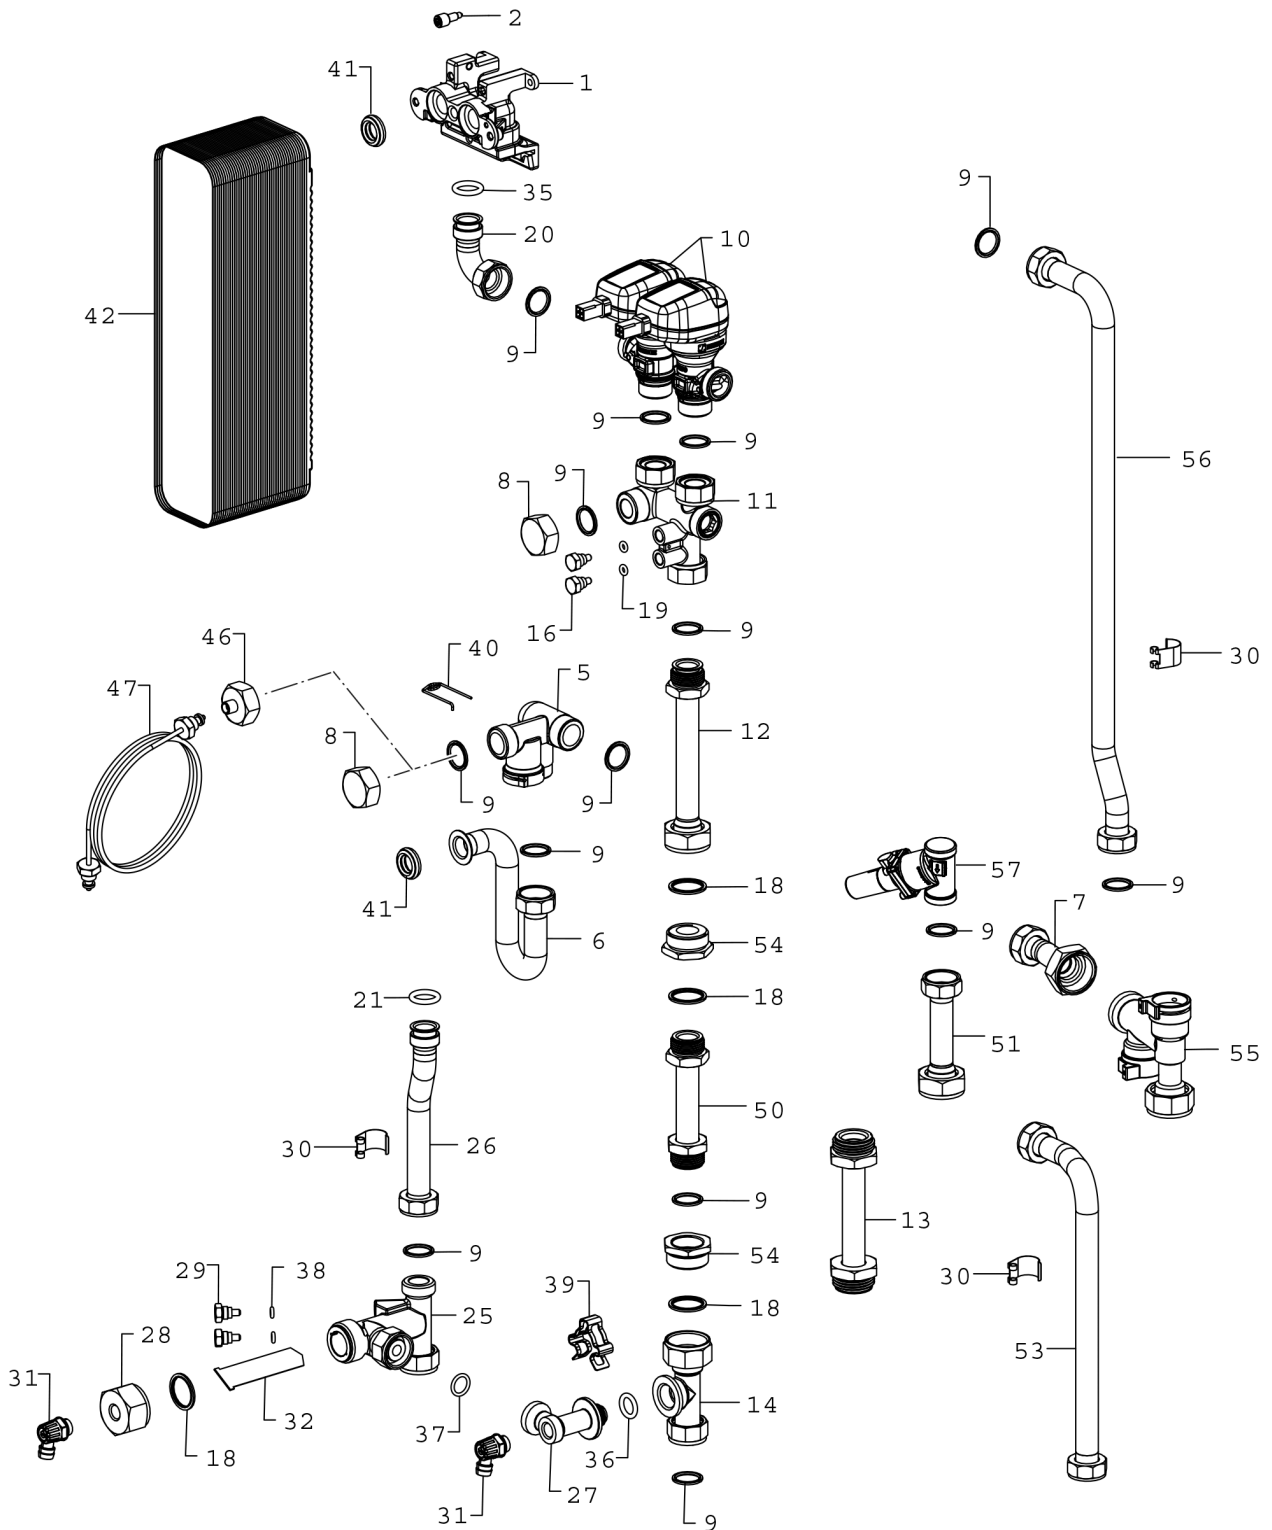

Explosionszeichnung

6721903439.aa

Ersatzteile

Pos.	Bestellnummer	Bezeichnung	Anmerkung	Preisgruppe
1	8 716 117 995	Verteiler PWT		36
2	8 716 117 996	Schraube M6x16 (10x)		25
5	8 716 118 009	Verteilerrohr Heizung Vorlauf		31
6	8 716 118 010	U-Rohr		29
7	8 716 118 011	Vorlauf Heizungskreis		33
8	8 716 118 082	Mutter Klemmring 3/4" 30x14		15
9	8 710 103 161 0	Dichtung 18,3x24,3 (10x)		22
10	8 716 118 014	elektronisches Stellventil		47
11	8 716 118 015	Verteilrohr Heizung Rücklauf		35
13	8 716 118 058	Passstück 130mm		29
14	8 716 118 018	Anschlussstück Bypass		26
16	8 716 118 020	Verschlussstück Differenzdruckanschluss		12
18	8 716 118 021	Dichtung 30x24,6x1,5 (10x)		22
19	8 716 118 022	O-Ring 9x4x2,5 (10x)		15
20	8 716 118 023	Verbindungsbogen elektron. Ventil PWT		25
21	8 710 205 085 0	O-Ring 17,5x4 (10x)		12
25	8 716 118 026	Anschlussstück HAST Filter		30
26	8 716 118 027	Rohr HAST		25
27	8 716 118 028	Winkel Bypass		24
28	8 716 118 029	Mutter 1" 36x16		20
29	8 716 118 020	Verschlussstück Differenzdruckanschluss		12
30	8 716 118 013	NTC (12k)		16
31	8 716 118 032	Entleerhahn		15
32	8 716 118 033	Filter HAST		13
35	8 710 205 085 0	O-Ring 17,5x4 (10x)		12
36	8 716 771 155 0	O-Ring 13,87x3,53 (10x)		22
37	8 716 118 056	O-Ring 15x3 (10x)		14
38	8 716 118 022	O-Ring 9x4x2,5 (10x)		15
39	8 711 304 757 0	Spring Clip		13
40	8 718 684 699 0	Haltefeder 18mm (10x)		22
41	8 716 106 435 0	Dichtung Sek WÜ 15mm		12
42	8 735 300 723	Plattenwärmetauscher 50kW (Edelstahl)		58
46	8 735 300 724	Überwurfmutter G 3/4 für Kapillare		25
47	8 735 300 655	Kapillarrohr		26
50	8 716 117 998	Passstück Wasserzähler 110mm		31
51	8 716 118 120	Verbindungsstück Differenzdruckventil Di		25
53	8 716 118 011	Vorlauf Heizungskreis		33
54	8 716 118 017	Reduzierstück 3/4" IG x 1"AG		28
56	8 716 118 106	Rücklaufrohr Heizungskreis		35

Ersatzteile

Pos.	Bestellnummer	Bezeichnung	Anmerkung	Preisgruppe
57	8 735 300 653	Ventil DPCV DN15 20-60kPa		45