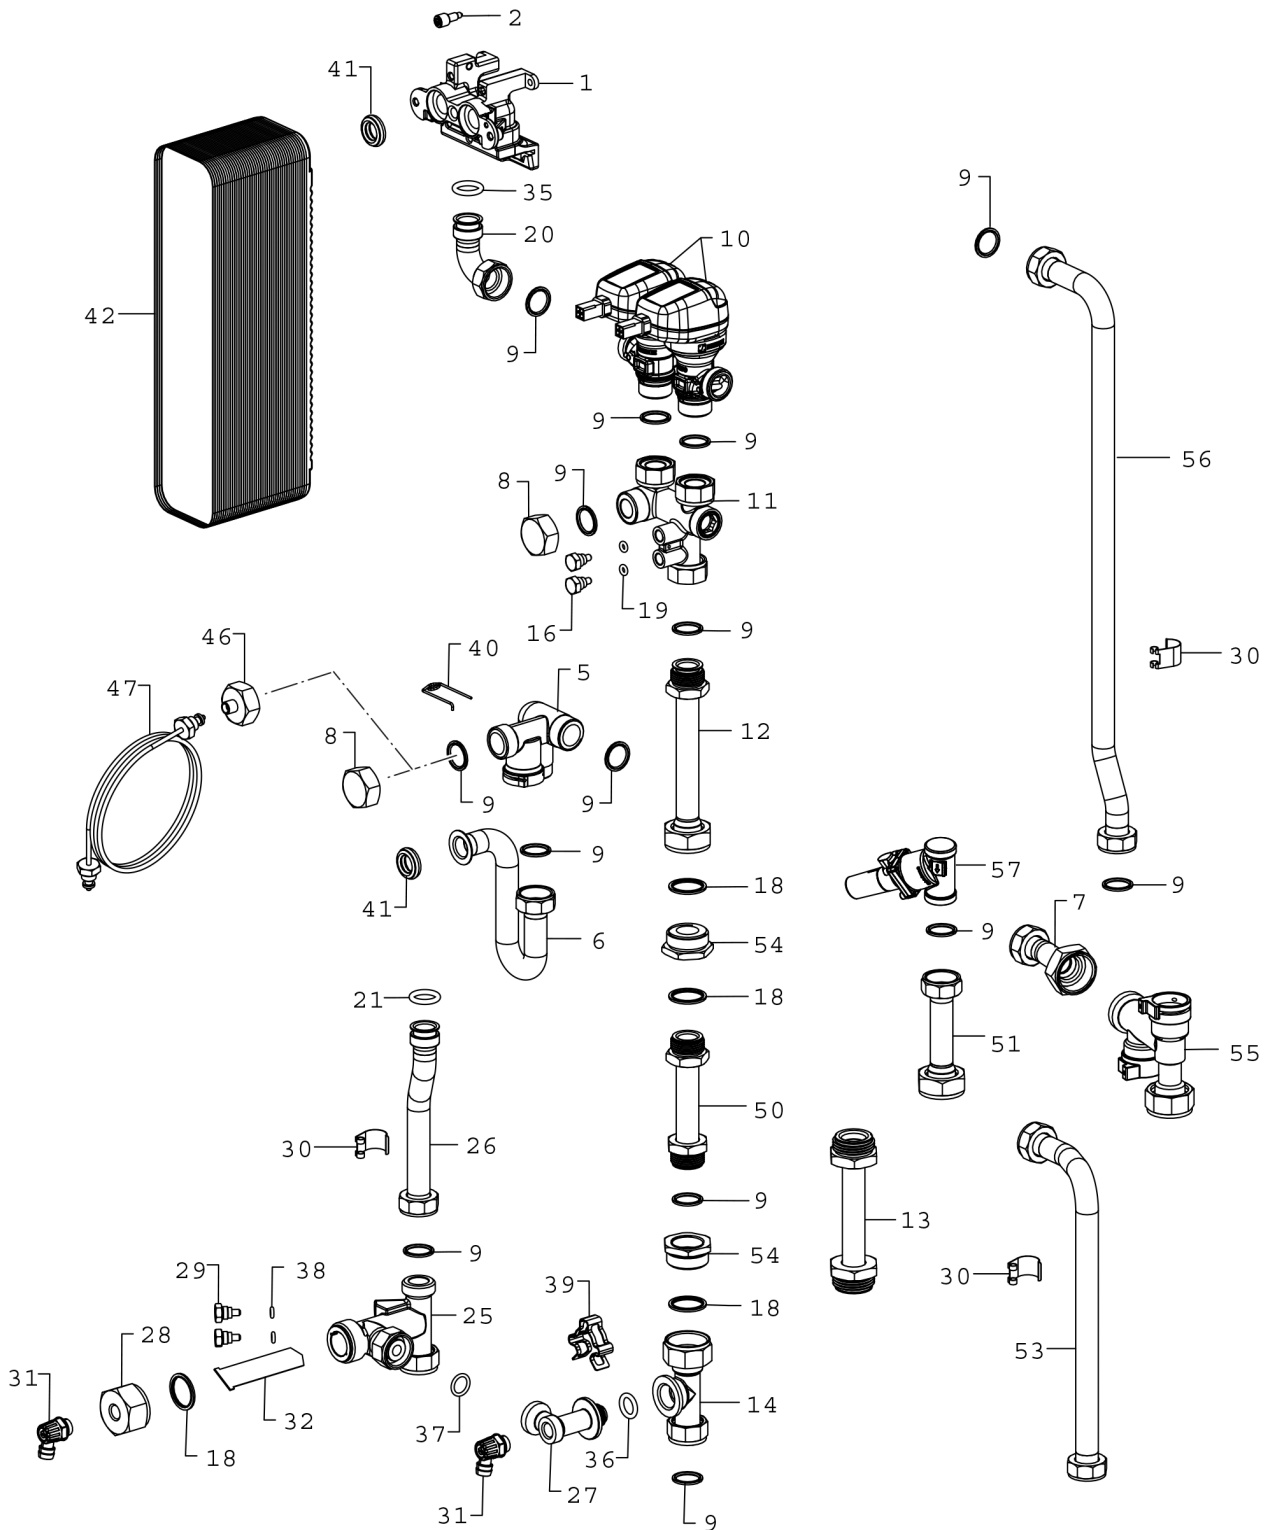

Explosionszeichnung

6721903439.aa

Ersatzteile

Pos.	Bestellnummer	Bezeichnung	Anmerkung	Preisgruppe
1	8 716 117 995	Verteiler PWT		36
2	8 716 117 996	Schraube M6x16 (10x)		25
5	8 716 118 009	Verteilerrohr Heizung Vorlauf		31
6	8 716 118 010	U-Rohr		29
7	8 716 118 011	Vorlauf Heizungskreis		33
8	8 716 118 082	Mutter Klemmring 3/4" 30x14		15
9	8 710 103 161 0	Dichtung 18,3x24,3 (10x)		22
10	8 716 118 014	elektronisches Stellventil		47
11	8 716 118 015	Verteilrohr Heizung Rücklauf		35
12	8 716 118 016	Passstück Differenzdruckventil		27
13	8 716 118 058	Passstück 130mm		29
14	8 716 118 018	Anschlussstück Bypass		26
16	8 716 118 020	Verschlussstück Differenzdruckanschluss		12
18	8 716 119 375	Dichtung D30x22,2x2 AFM34/2 (x10)		13
19	8 716 118 022	O-Ring 9x4x2,5 (10x)		15
20	8 716 118 023	Verbindungsbogen elektron. Ventil PWT		25
21	8 710 205 085 0	O-Ring 17,5x4 (10x)		12
25	8 716 118 026	Anschlussstück HAST Filter		30
26	8 716 118 027	Rohr HAST		25
27	8 716 118 028	Winkel Bypass		24
28	8 716 118 029	Mutter 1" 36x16		20
29	8 716 118 020	Verschlussstück Differenzdruckanschluss		12
30	8 716 118 013	NTC (12k)		16
31	8 716 118 032	Entleerhahn		15
32	8 716 118 033	Filter HAST		13
35	8 710 205 085 0	O-Ring 17,5x4 (10x)		12
36	8 716 771 155 0	O-Ring 13,87x3,53 (10x)		22
37	8 716 118 056	O-Ring 15x3 (10x)		14
38	8 716 118 022	O-Ring 9x4x2,5 (10x)		15
39	8 711 304 757 0	Spring Clip		13
40	8 718 684 699 0	Haltefeder 18mm (10x)		22
41	8 716 106 435 0	Dichtung Sek WÜ 15mm		12
42	8 735 300 722	Plattenwärmetauscher 35kW (Edelstahl)		54
46	8 735 300 724	Überwurfmutter G 3/4 für Kapillare		25
47	8 735 300 655	Kapillarrohr		26
50	8 716 117 998	Passstück Wasserzähler 110mm		31
54	8 716 118 017	Reduzierstück 3/4" IG x 1"AG		28
55	8 716 118 085	Einspritzschaltung		36
56	8 716 118 106	Rücklaufrohr Heizungskreis		35

Ersatzteile

Pos.	Bestellnummer	Bezeichnung	Anmerkung	Preisgruppe
57	8 735 300 653	Ventil DPCV DN15 20-60kPa		45