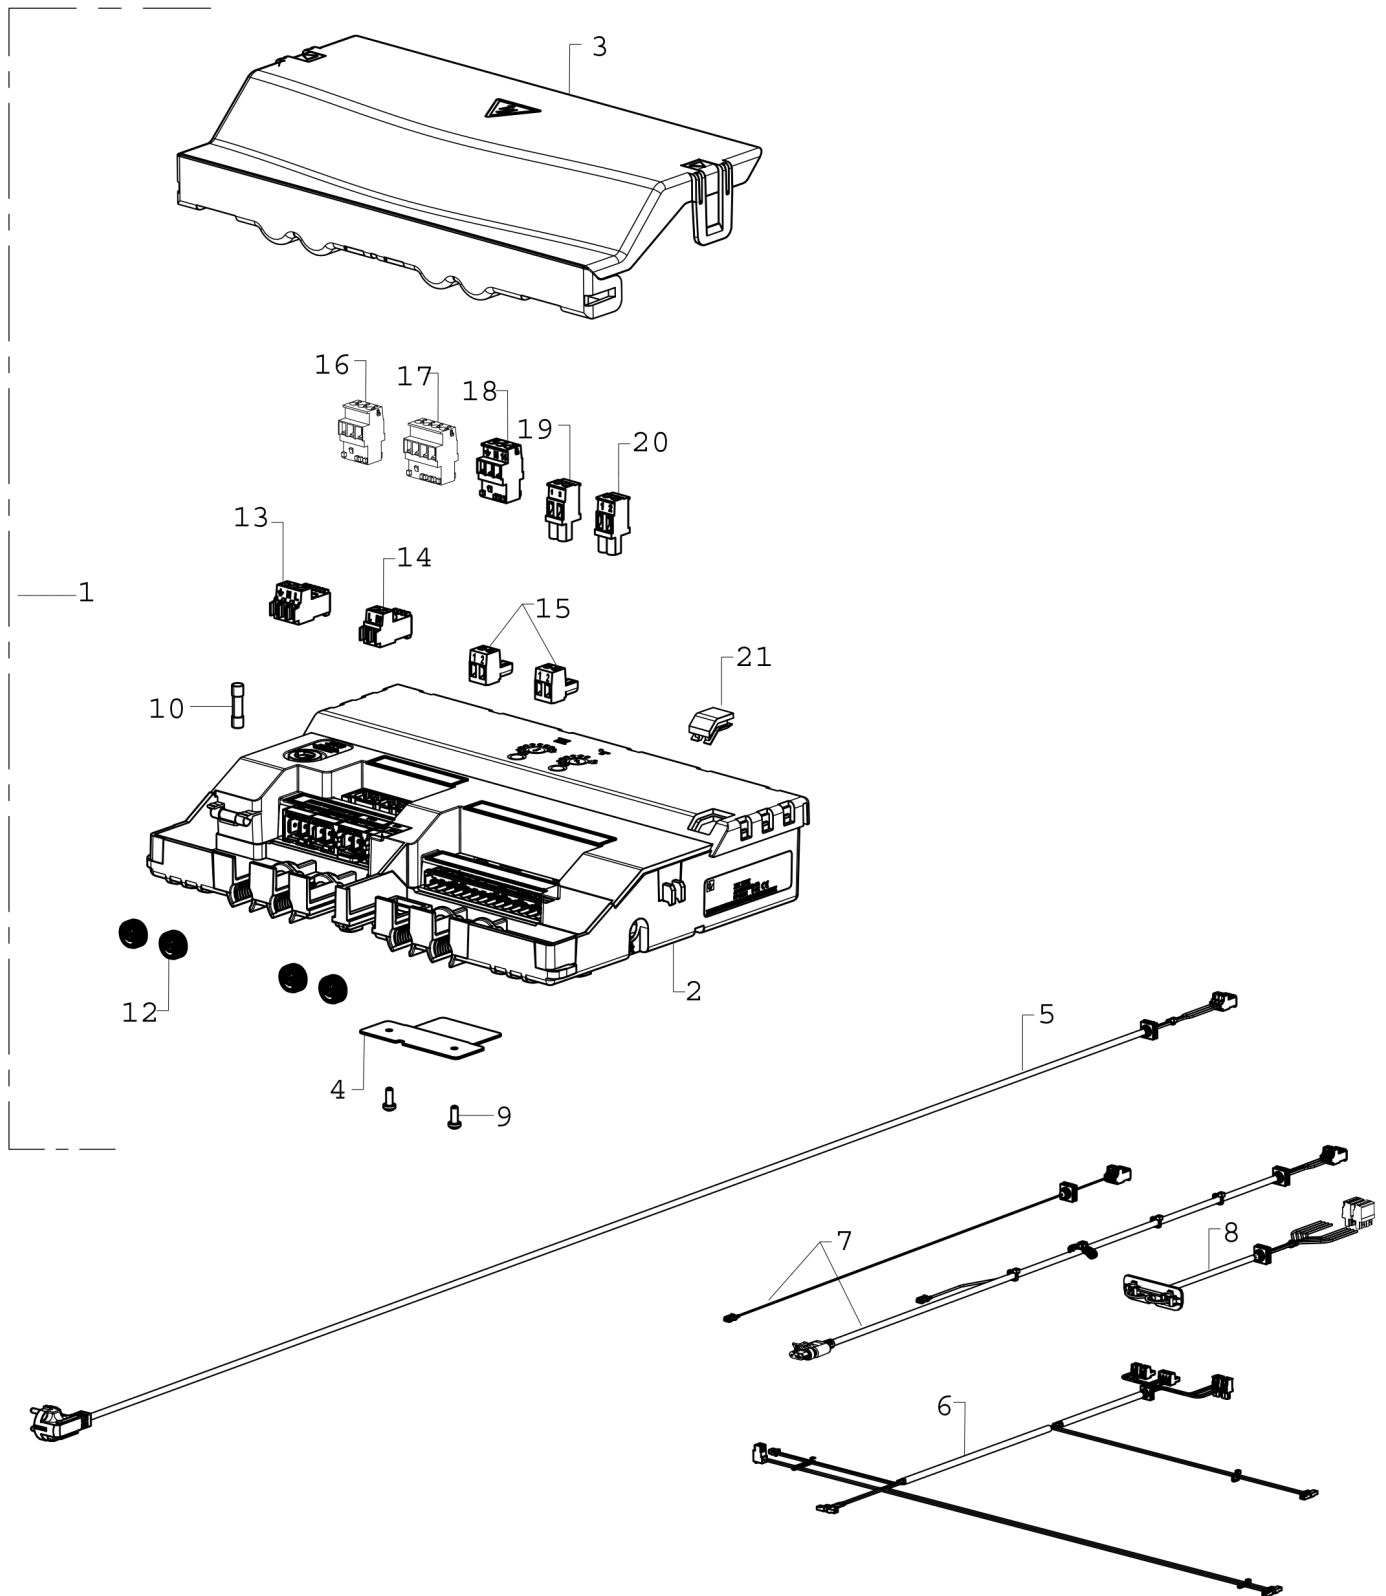

## Explosionszeichnung

8 718 696 753

## Ersatzteile

Pos.	Bestellnummer	Bezeichnung	Anmerkung	Preisgruppe
1	8 716 118 139	Regelgerät, Regler Bosch		52
2	8 716 118 036	Regelgerät, Regler		50
3	8 716 118 037	Abdeckung Steuergerät HDU		17
4	8 716 118 038	Halterung Steuergerät		10
5	8 716 118 039	Kabelbaum HV		27
6	8 716 118 042	Kabel HDU LV		29
7	8 716 118 090	Kabelbaum Pumpe		23
8	8 716 118 041	Kabelbaum LV		27
9	8 716 118 061	Kunststoffschraube 8mm (10x)		10
10	8 716 118 124	Sicherung 5x20mm T5A / 250V		10
12	8 716 118 128	Zugentlastung		10
13	8 716 118 129	Anschlussklemme 3-polig weiß		12
14	8 716 118 130	Stecker 2-polig rot		15
15	8 744 404 088 0	Anschlussklemme 2-pol orange (5x)		29
16	8 737 704 491 0	Anschlussklemme 3-pol*** black		15
17	8 737 704 492 0	Anschlussklemme 4-pol*** blau		15
18	8 737 704 493 0	Anschlussklemme 3-pol*** gelb		15
19	8 716 118 131	Anschlussklemme 2-polig grau		12
20	8 716 118 132	Anschlussklemme 2-polig weiß		12
21	8 716 118 136	Gummimuffe		10