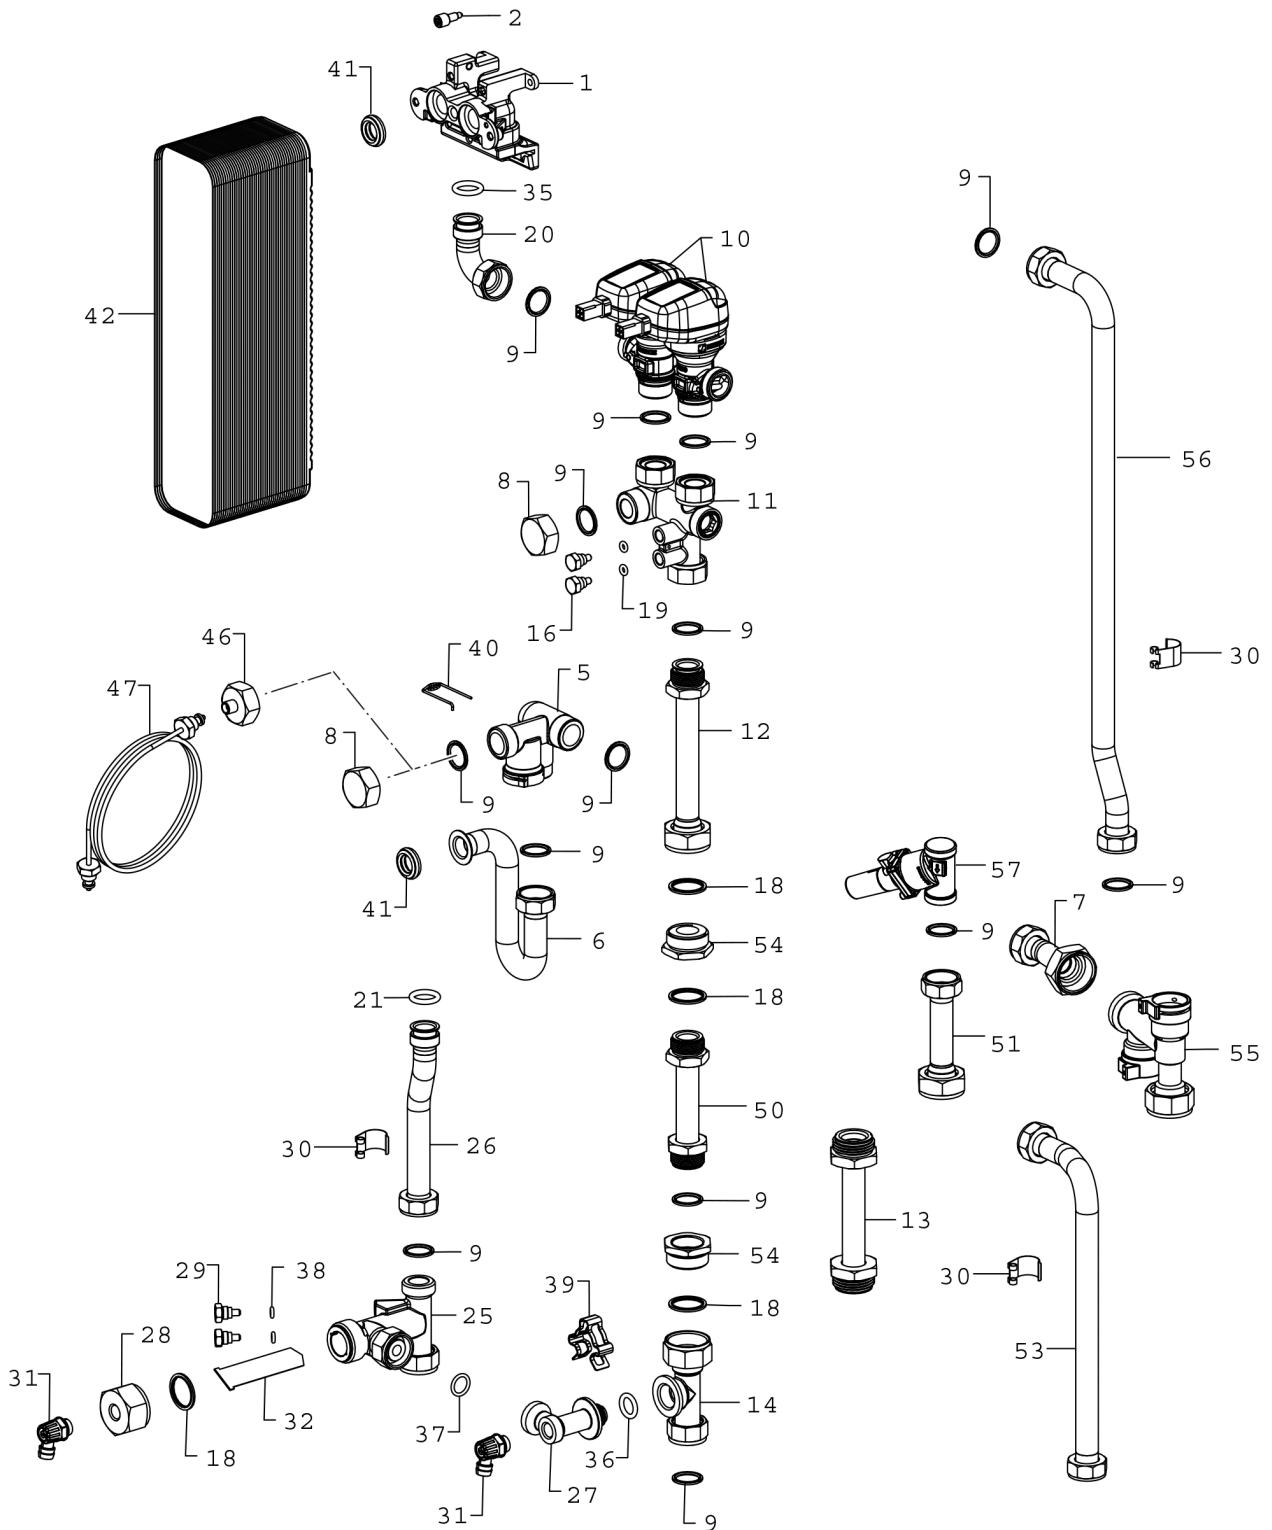

**Explosionszeichnung**

6721903439.aa

## Ersatzteile

Pos.	Bestellnummer	Bezeichnung	Anmerkung	Preisgruppe
1	8 716 117 995	Verteiler PWT		36
2	8 716 117 996	Schraube M6x16 (10x)		25
5	8 716 118 009	Verteilerrohr Heizung Vorlauf		31
6	8 716 118 010	U-Rohr		29
7	8 716 118 011	Vorlauf Heizungskreis		33
8	8 716 118 082	Mutter Klemmring 3/4" 30x14		15
9	8 710 103 161 0	Dichtung 18,3x24,3 (10x)		22
10	8 716 118 014	elektronisches Stellventil		47
11	8 716 118 015	Verteilrohr Heizung Rücklauf		35
12	8 716 118 016	Passstück Differenzdruckventil		27
13	8 716 118 058	Passstück 130mm		29
14	8 716 118 018	Anschlussstück Bypass		26
16	8 716 118 020	Verschlussstück Differenzdruckanschluss		12
18	8 716 119 375	Dichtung D30x22,2x2 AFM34/2 (x10)		13
19	8 716 118 022	O-Ring 9x4x2,5 (10x)		15
20	8 716 118 023	Verbindungsbogen elektron. Ventil PWT		25
21	8 710 205 085 0	O-Ring 17,5x4 (10x)		12
25	8 716 118 026	Anschlussstück HAST Filter		30
26	8 716 118 027	Rohr HAST		25
27	8 716 118 028	Winkel Bypass		24
28	8 716 118 029	Mutter 1" 36x16		20
29	8 716 118 020	Verschlussstück Differenzdruckanschluss		12
30	8 716 118 013	NTC (12k)		16
31	8 716 118 032	Entleerhahn		15
32	8 716 118 033	Filter HAST		13
35	8 710 205 085 0	O-Ring 17,5x4 (10x)		12
36	8 716 771 155 0	O-Ring 13,87x3,53 (10x)		22
37	8 716 118 056	O-Ring 15x3 (10x)		14
38	8 716 118 022	O-Ring 9x4x2,5 (10x)		15
39	8 711 304 757 0	Spring Clip		13
40	8 718 684 699 0	Haltefeder 18mm (10x)		22
41	8 716 106 435 0	Dichtung Sek WÜ 15mm		12
42	8 735 300 722	Plattenwärmetauscher 35kW (Edelstahl)		54
46	8 735 300 724	Überwurfmutter G 3/4 für Kapillare		25
47	8 735 300 655	Kapillarrohr		26
50	8 716 117 998	Passstück Wasserzähler 110mm		31
54	8 716 118 017	Reduzierstück 3/4" IG x 1"AG		28
55	8 716 118 085	Einspritzschaltung		36
56	8 716 118 106	Rücklaufrohr Heizungskreis		35

## Ersatzteile

Pos.	Bestellnummer	Bezeichnung	Anmerkung	Preisgruppe
57	8 735 300 653	Ventil DPCV DN15 20-60kPa		45