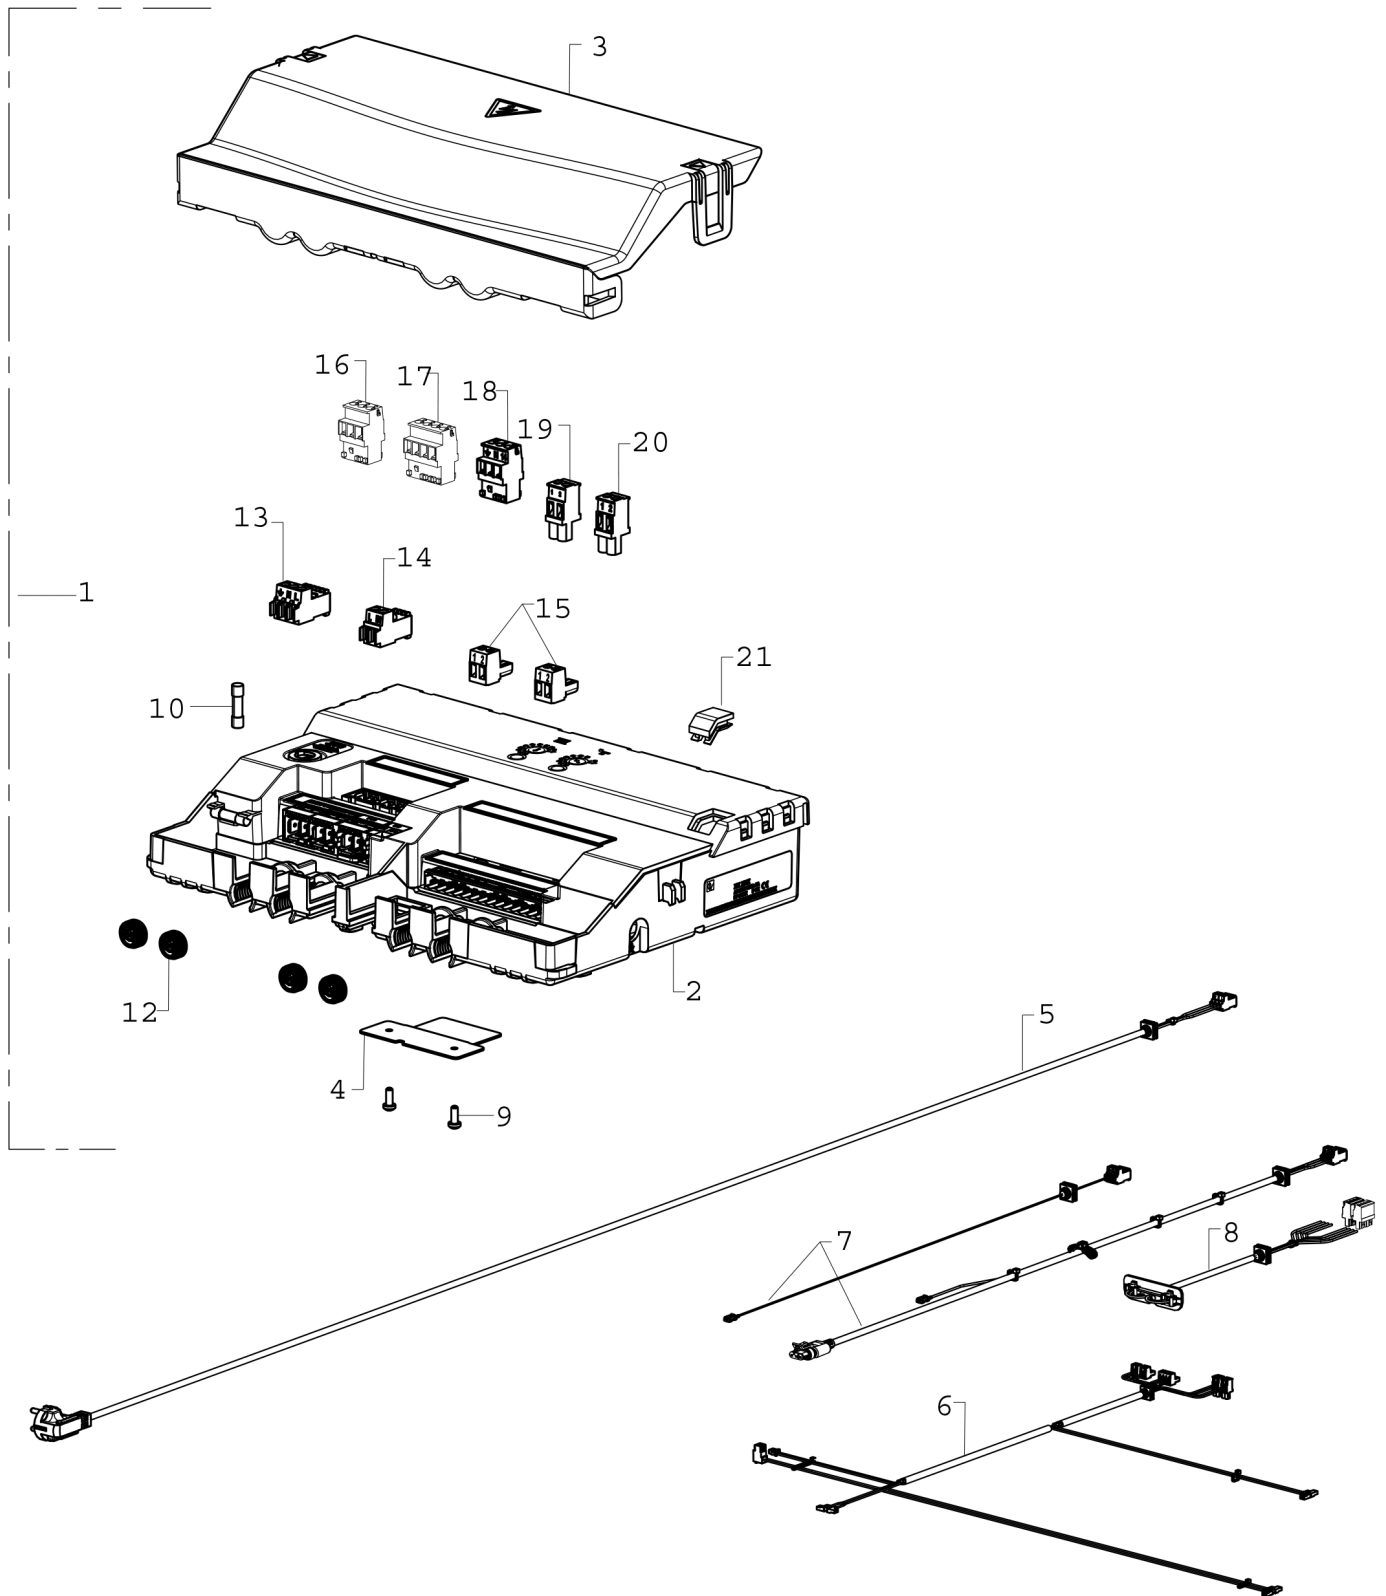

Explosionszeichnung

8 718 696 753

Ersatzteile

Pos.	Bestellnummer	Bezeichnung	Anmerkung	Preisgruppe
1	8 716 118 139	Regelgerät, Regler Bosch		52
2	8 716 118 036	Regelgerät, Regler		50
3	8 716 118 037	Abdeckung Steuergerät HDU		17
4	8 716 118 038	Halterung Steuergerät		10
5	8 716 118 039	Kabelbaum HV		27
6	8 716 118 042	Kabel HDU LV		29
7	8 716 118 090	Kabelbaum Pumpe		23
8	8 716 118 041	Kabelbaum LV		27
9	8 716 118 061	Kunststoffschraube 8mm (10x)		10
10	8 716 118 124	Sicherung 5x20mm T5A / 250V		10
12	8 716 118 128	Zugentlastung		10
13	8 716 118 129	Anschlussklemme 3-polig weiß		12
14	8 716 118 130	Stecker 2-polig rot		15
15	8 744 404 088 0	Anschlussklemme 2-pol orange (5x)		29
16	8 737 704 491 0	Anschlussklemme 3-pol*** black		15
17	8 737 704 492 0	Anschlussklemme 4-pol*** blau		15
18	8 737 704 493 0	Anschlussklemme 3-pol*** gelb		15
19	8 716 118 131	Anschlussklemme 2-polig grau		12
20	8 716 118 132	Anschlussklemme 2-polig weiß		12
21	8 716 118 136	Gummimuffe		10