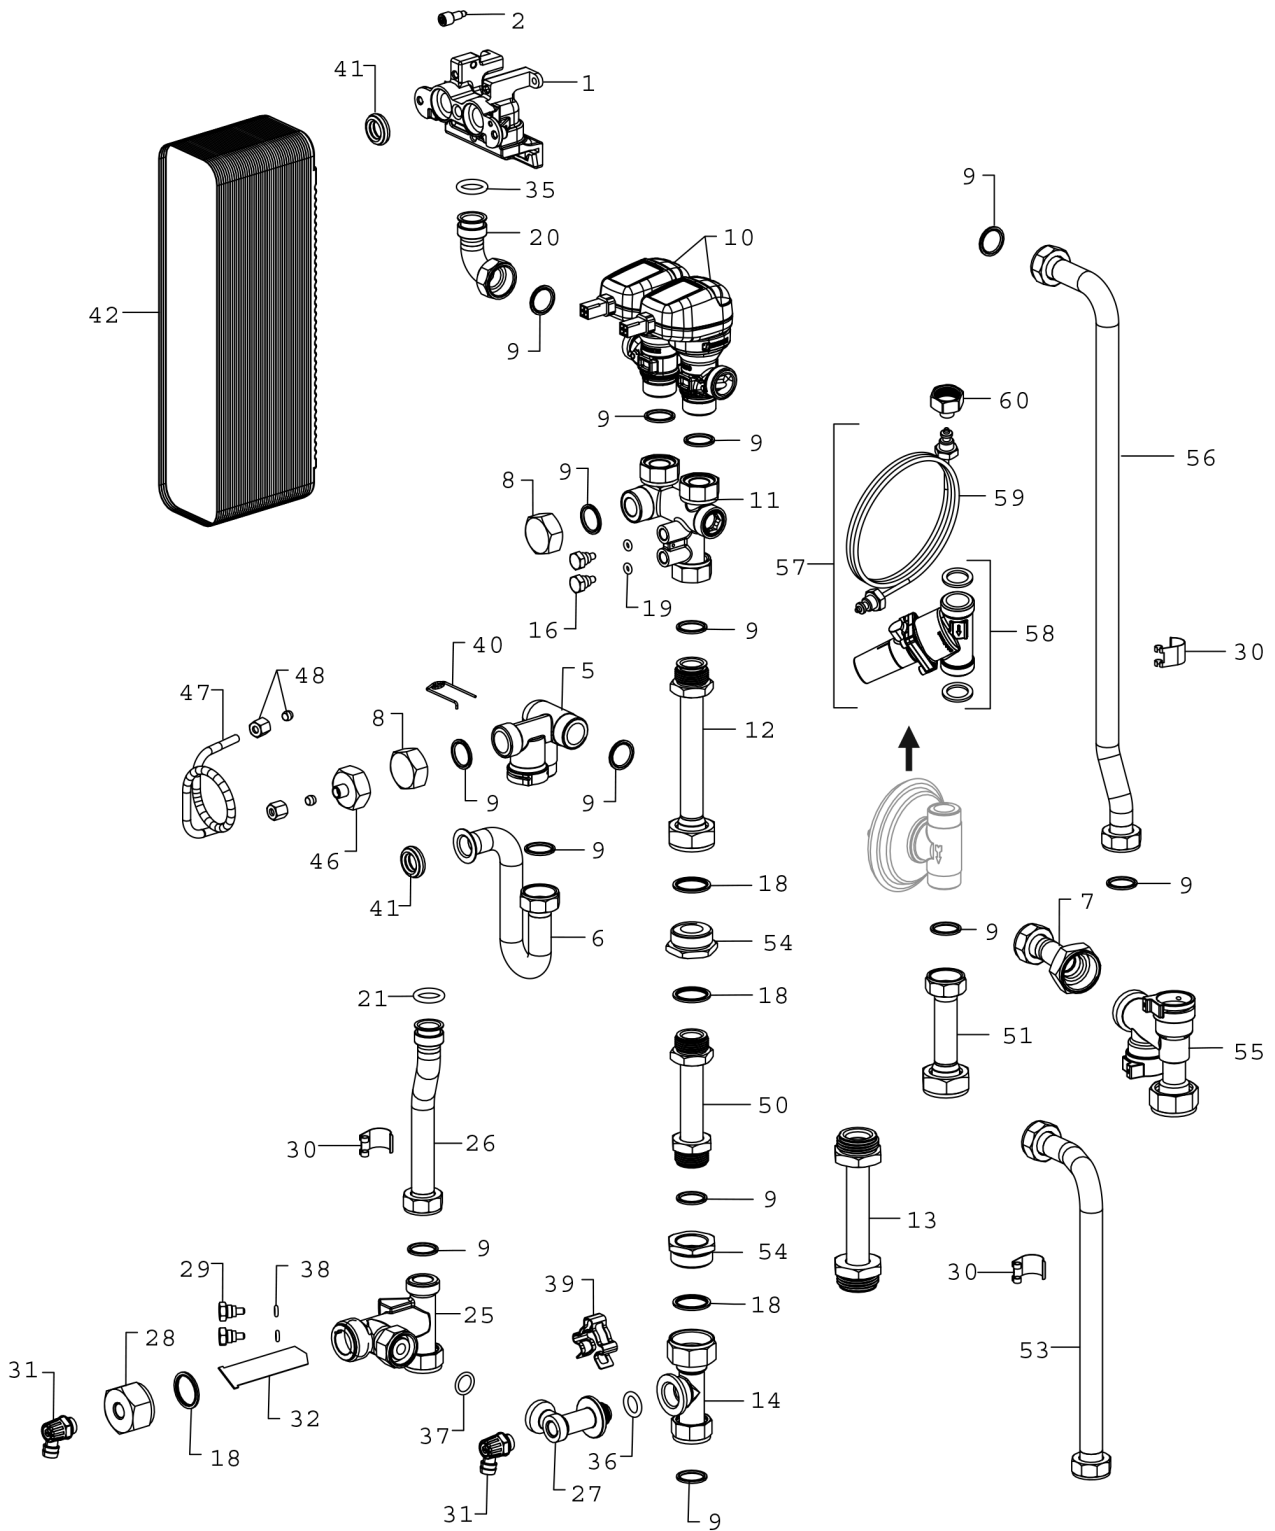

Explosionszeichnung

Ersatzteile

Pos.	Bestellnummer	Bezeichnung	Anmerkung	Preisgruppe
1	8 716 117 995	Verteiler PWT		36
2	8 716 117 996	Schraube M6x16 (10x)		25
5	8 716 118 009	Verteilerrohr Heizung Vorlauf		31
6	8 716 118 010	U-Rohr		29
7	8 716 118 011	Vorlauf Heizungskreis		33
8	8 716 118 082	Mutter Klemmring 3/4" 30x14		15
9	8 710 103 161 0	Dichtung 18,3x24,3 (10x)		22
10	8 716 118 014	elektronisches Stellventil		47
11	8 716 118 015	Verteilrohr Heizung Rücklauf		35
13	8 716 118 058	Passstück 130mm		29
14	8 716 118 018	Anschlusstück Bypass		26
16	8 716 118 020	Verschlussstück Differenzdruckanschluss		12
18	8 716 118 021	Dichtung 30x24,6x1,5 (10x)		22
19	8 716 118 022	O-Ring 9x4x2,5 (10x)		15
20	8 716 118 023	Verbindungsbogen elektron. Ventil PWT		25
21	8 710 205 085 0	O-Ring 17,5x4 (10x)		12
25	8 716 118 026	Anschlusstück HAST Filter		30
26	8 716 118 027	Rohr HAST		25
27	8 716 118 028	Winkel Bypass		24
28	8 716 118 029	Mutter 1" 36x16		20
29	8 716 118 020	Verschlussstück Differenzdruckanschluss		12
30	8 716 118 013	NTC (12k)		16
31	8 716 118 032	Entleerhahn		15
32	8 716 118 033	Filter HAST		13
35	8 710 205 085 0	O-Ring 17,5x4 (10x)		12
36	8 716 771 155 0	O-Ring 13,87x3,53 (10x)		22
37	8 716 118 056	O-Ring 15x3 (10x)		14
38	8 716 118 022	O-Ring 9x4x2,5 (10x)		15
39	8 711 304 757 0	Klammer (1x)		13
40	8 718 684 699 0	Haltefeder 18mm (10x)		22
41	8 716 106 435 0	Dichtung Sek WÜ 15mm		12
46	8 716 118 135	Überwurfmutter G3 / 4		18
47	8 716 118 125	Kapillarrohr Differenzdruckventil		21
48	8 716 118 138	Klemmringverschraubung M10x6mm		17
50	8 716 117 998	Passstück Wasserzähler 110mm		31
51	8 716 118 120	Verbindungsstück Differenzdruckventil Di		25
53	8 716 118 011	Vorlauf Heizungskreis		33
54	8 716 118 017	Reduzierstück 3/4" IG x 1"AG		28
56	8 716 118 106	Rücklaufrohr Heizungskreis		35