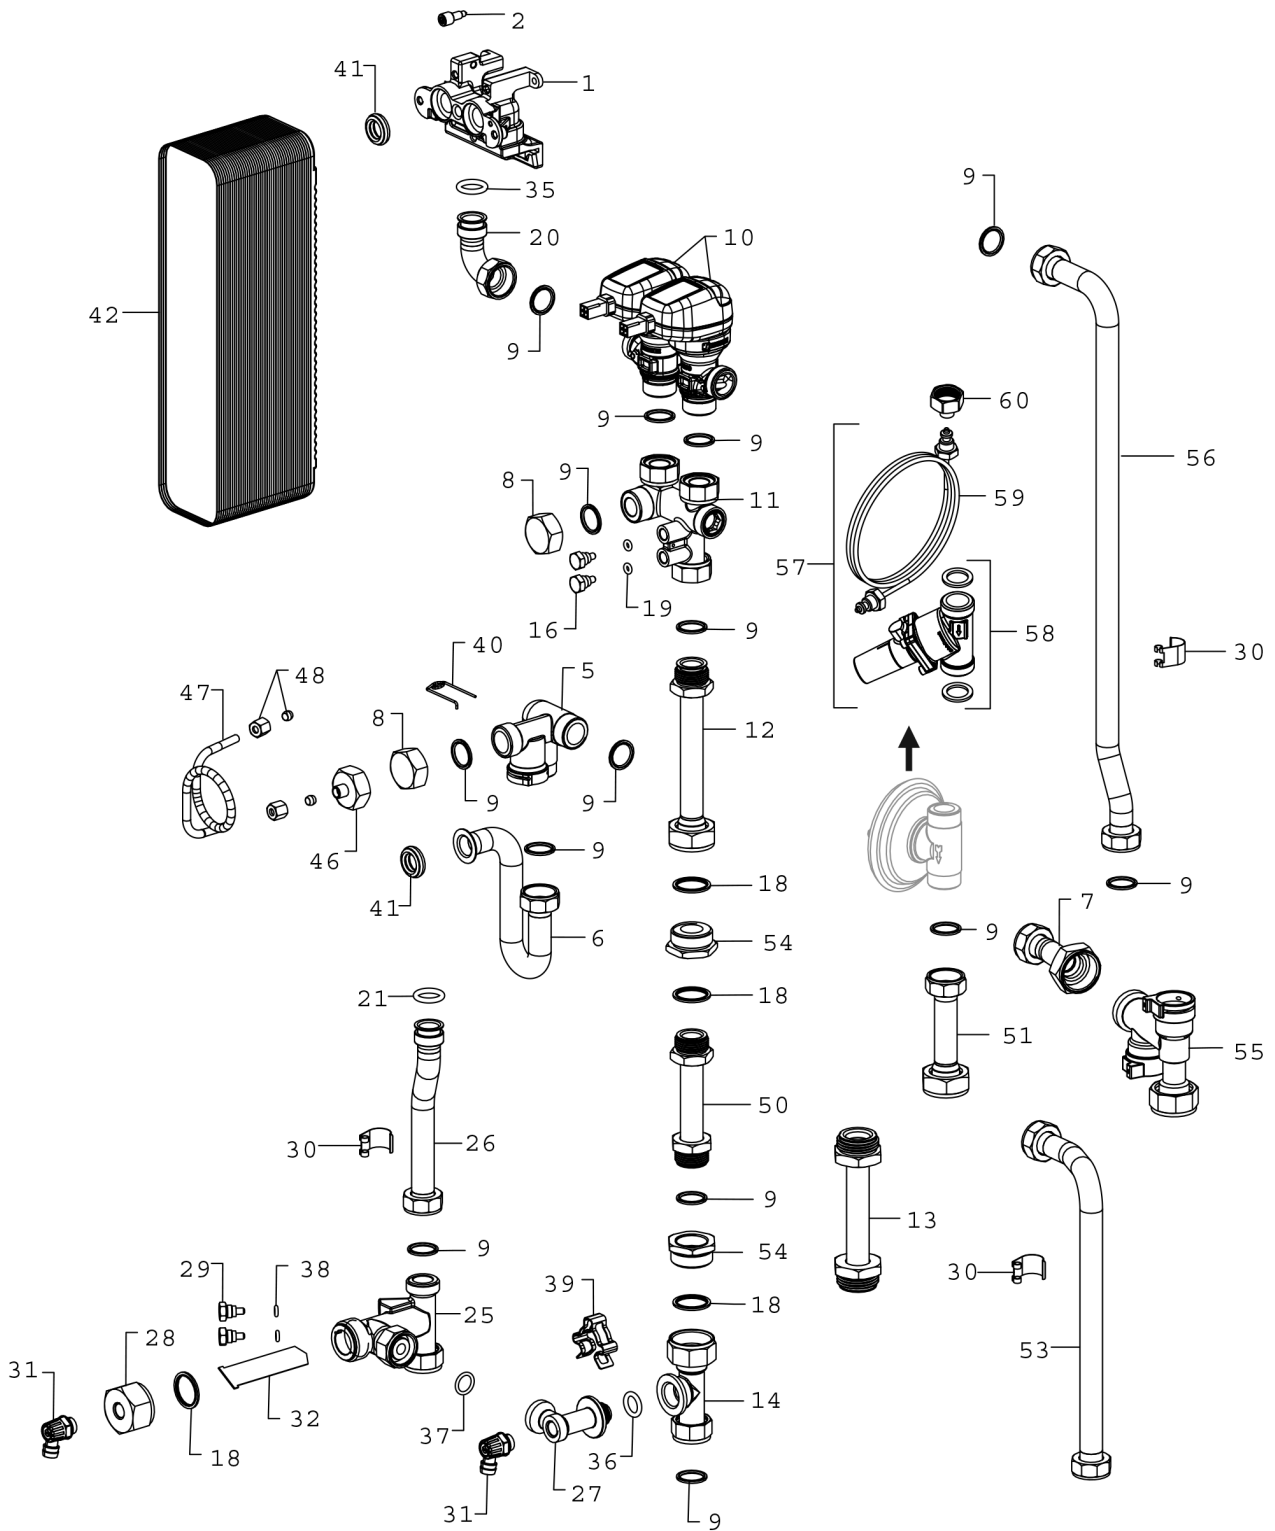

Explosionszeichnung

Ersatzteile

Pos.	Bestellnummer	Bezeichnung	Anmerkung	Preisgruppe
1	8 716 117 995	Verteiler PWT		36
2	8 716 117 996	Schraube M6x16 (10x)		25
5	8 716 118 009	Verteilerrohr Heizung Vorlauf		31
6	8 716 118 010	U-Rohr		29
7	8 716 118 011	Vorlauf Heizungskreis		33
8	8 716 118 082	Mutter Klemmring 3/4" 30x14		15
9	8 710 103 161 0	Dichtung 18,3x24,3 (10x)		22
10	8 716 118 014	elektronisches Stellventil		47
11	8 716 118 015	Verteilrohr Heizung Rücklauf		35
13	8 716 118 058	Passstück 130mm		29
14	8 716 118 018	Anschlussstück Bypass		26
16	8 716 118 020	Verschlussstück Differenzdruckanschluss		12
18	8 716 119 375	Dichtung D30x22,2x2 AFM34/2 (x10)		13
19	8 716 118 022	O-Ring 9x4x2,5 (10x)		15
20	8 716 118 023	Verbindungsbogen elektron. Ventil PWT		25
21	8 710 205 085 0	O-Ring 17,5x4 (10x)		12
25	8 716 118 026	Anschlussstück HAST Filter		30
26	8 716 118 027	Rohr HAST		25
27	8 716 118 028	Winkel Bypass		24
28	8 716 118 029	Mutter 1" 36x16		20
29	8 716 118 020	Verschlussstück Differenzdruckanschluss		12
30	8 716 118 013	NTC (12k)		16
31	8 716 118 032	Entleerhahn		15
32	8 716 118 033	Filter HAST		13
35	8 710 205 085 0	O-Ring 17,5x4 (10x)		12
36	8 716 771 155 0	O-Ring 13,87x3,53 (10x)		22
37	8 716 118 056	O-Ring 15x3 (10x)		14
38	8 716 118 022	O-Ring 9x4x2,5 (10x)		15
39	8 711 304 757 0	Spring Clip		13
40	8 718 684 699 0	Haltefeder 18mm (10x)		22
41	8 716 106 435 0	Dichtung Sek WÜ 15mm		12
46	8 716 118 135	Überwurfmutter G3 / 4		18
47	8 716 118 125	Kapillarrohr Differenzdruckventil		21
48	8 716 118 138	Klemmringverschraubung M10x6mm		17
50	8 716 117 998	Passstück Wasserzähler 110mm		31
51	8 716 118 120	Verbindungsstück Differenzdruckventil Di		25
54	8 716 118 017	Reduzierstück 3/4" IG x 1"AG		28
55	8 716 118 085	Einspritzschaltung		36
56	8 716 118 106	Rücklaufrohr Heizungskreis		35