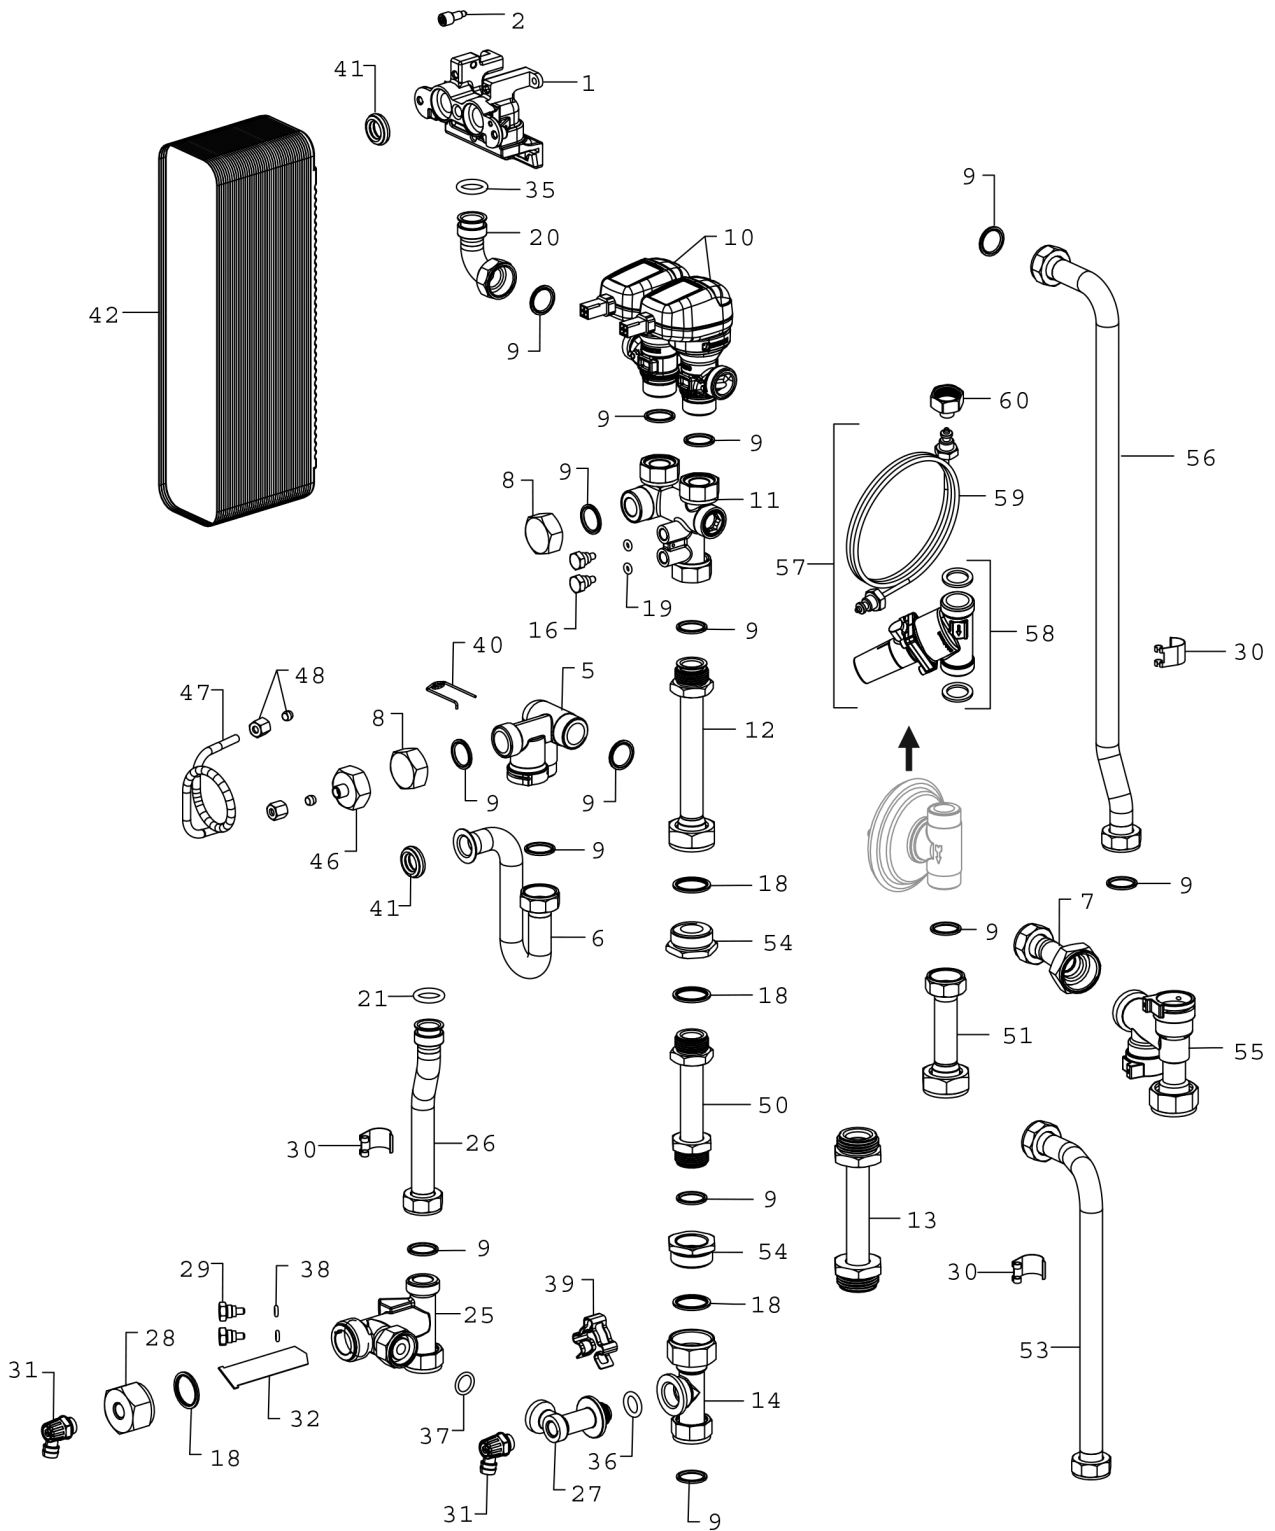

Explosionszeichnung

6721904850.aa

Ersatzteile

Pos.	Bestellnummer	Bezeichnung	Anmerkung	Preisgruppe
1	8 716 117 995	Verteiler PWT		36
2	8 716 117 996	Schraube M6x16 (10x)		25
5	8 716 118 009	Verteilerrohr Heizung Vorlauf		31
6	8 716 118 010	U-Rohr		29
7	8 716 118 011	Vorlauf Heizungskreis		33
8	8 716 118 082	Mutter Klemmring 3/4" 30x14		15
9	8 710 103 161 0	Dichtung 18,3x24,3 (10x)		22
10	8 716 118 014	elektronisches Stellventil		47
11	8 716 118 015	Verteilrohr Heizung Rücklauf		35
13	8 716 118 058	Passstück 130mm		29
14	8 716 118 018	Anschlussstück Bypass		26
16	8 716 118 020	Verschlussstück Differenzdruckanschluss		12
18	8 716 119 375	Dichtung D30x22,2x2 AFM34/2 (x10)		13
19	8 716 118 022	O-Ring 9x4x2,5 (10x)		15
20	8 716 118 023	Verbindungsbogen elektron. Ventil PWT		25
21	8 710 205 085 0	O-Ring 17,5x4 (10x)		12
25	8 716 118 026	Anschlussstück HAST Filter		30
26	8 716 118 027	Rohr HAST		25
27	8 716 118 028	Winkel Bypass		24
28	8 716 118 029	Mutter 1" 36x16		20
29	8 716 118 020	Verschlussstück Differenzdruckanschluss		12
30	8 716 118 013	NTC (12k)		16
31	8 716 118 032	Entleerhahn		15
32	8 716 118 033	Filter HAST		13
35	8 710 205 085 0	O-Ring 17,5x4 (10x)		12
36	8 716 771 155 0	O-Ring 13,87x3,53 (10x)		22
37	8 716 118 056	O-Ring 15x3 (10x)		14
38	8 716 118 022	O-Ring 9x4x2,5 (10x)		15
39	8 711 304 757 0	Klammer (1x)		13
40	8 718 684 699 0	Haltefeder 18mm (10x)		22
41	8 716 106 435 0	Dichtung Sek WÜ 15mm		12
46	8 716 118 135	Überwurfmutter G3 / 4		18
47	8 716 118 125	Kapillarrohr Differenzdruckventil		21
48	8 716 118 138	Klemmringverschraubung M10x6mm		17
50	8 716 117 998	Passstück Wasserzähler 110mm		31
51	8 716 118 120	Verbindungsstück Differenzdruckventil Di		25
54	8 716 118 017	Reduzierstück 3/4" IG x 1"AG		28
55	8 716 118 085	Einspritzschaltung		36
56	8 716 118 106	Rücklaufrohr Heizungskreis		35