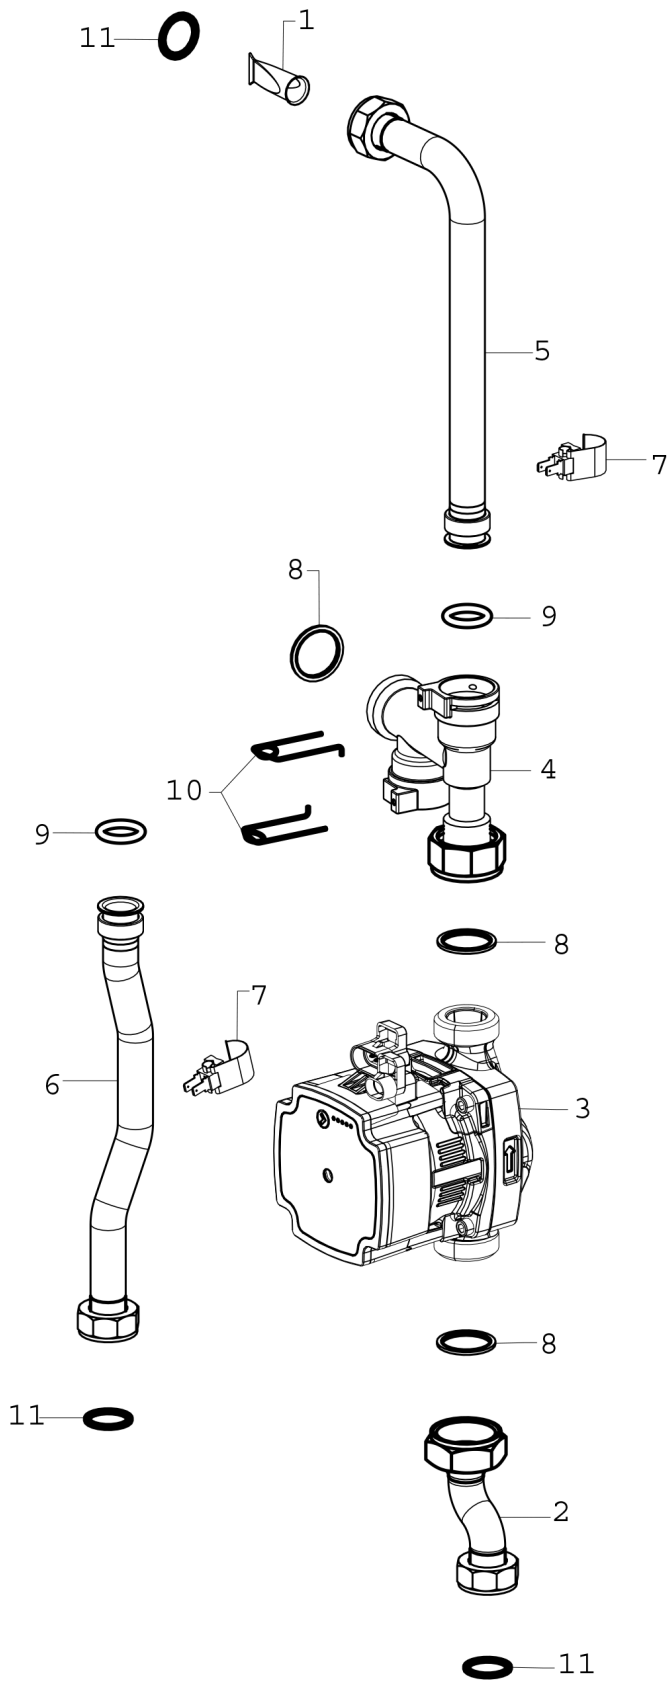

Explosionszeichnung

8 718 696 927

Ersatzteile

Pos.	Bestellnummer	Bezeichnung	Anmerkung	Preisgruppe
1	8 716 118 024	Filter		26
2	8 716 118 084	Bogen Pumpenanschluss		31
3	8 716 119 374	Pumpe		48
4	8 716 118 085	Einspritzschaltung		36
5	8 716 118 086	Rücklaufrohr Heizungskreis Einspritzscha		31
6	8 716 118 087	Vorlaufrohr Heizungskreis Einspritzschal		32
7	8 716 118 013	NTC (12k)		16
8	8 716 119 375	Dichtung D30x22,2x2 AFM34/2 (x10)		13
9	8 716 771 154 0	O-Ring 17x4 (10x)		12
10	8 718 684 699 0	Haltefeder 18mm (10x)		22
11	8 710 103 161 0	Dichtung 18,3x24,3 (10x)		22