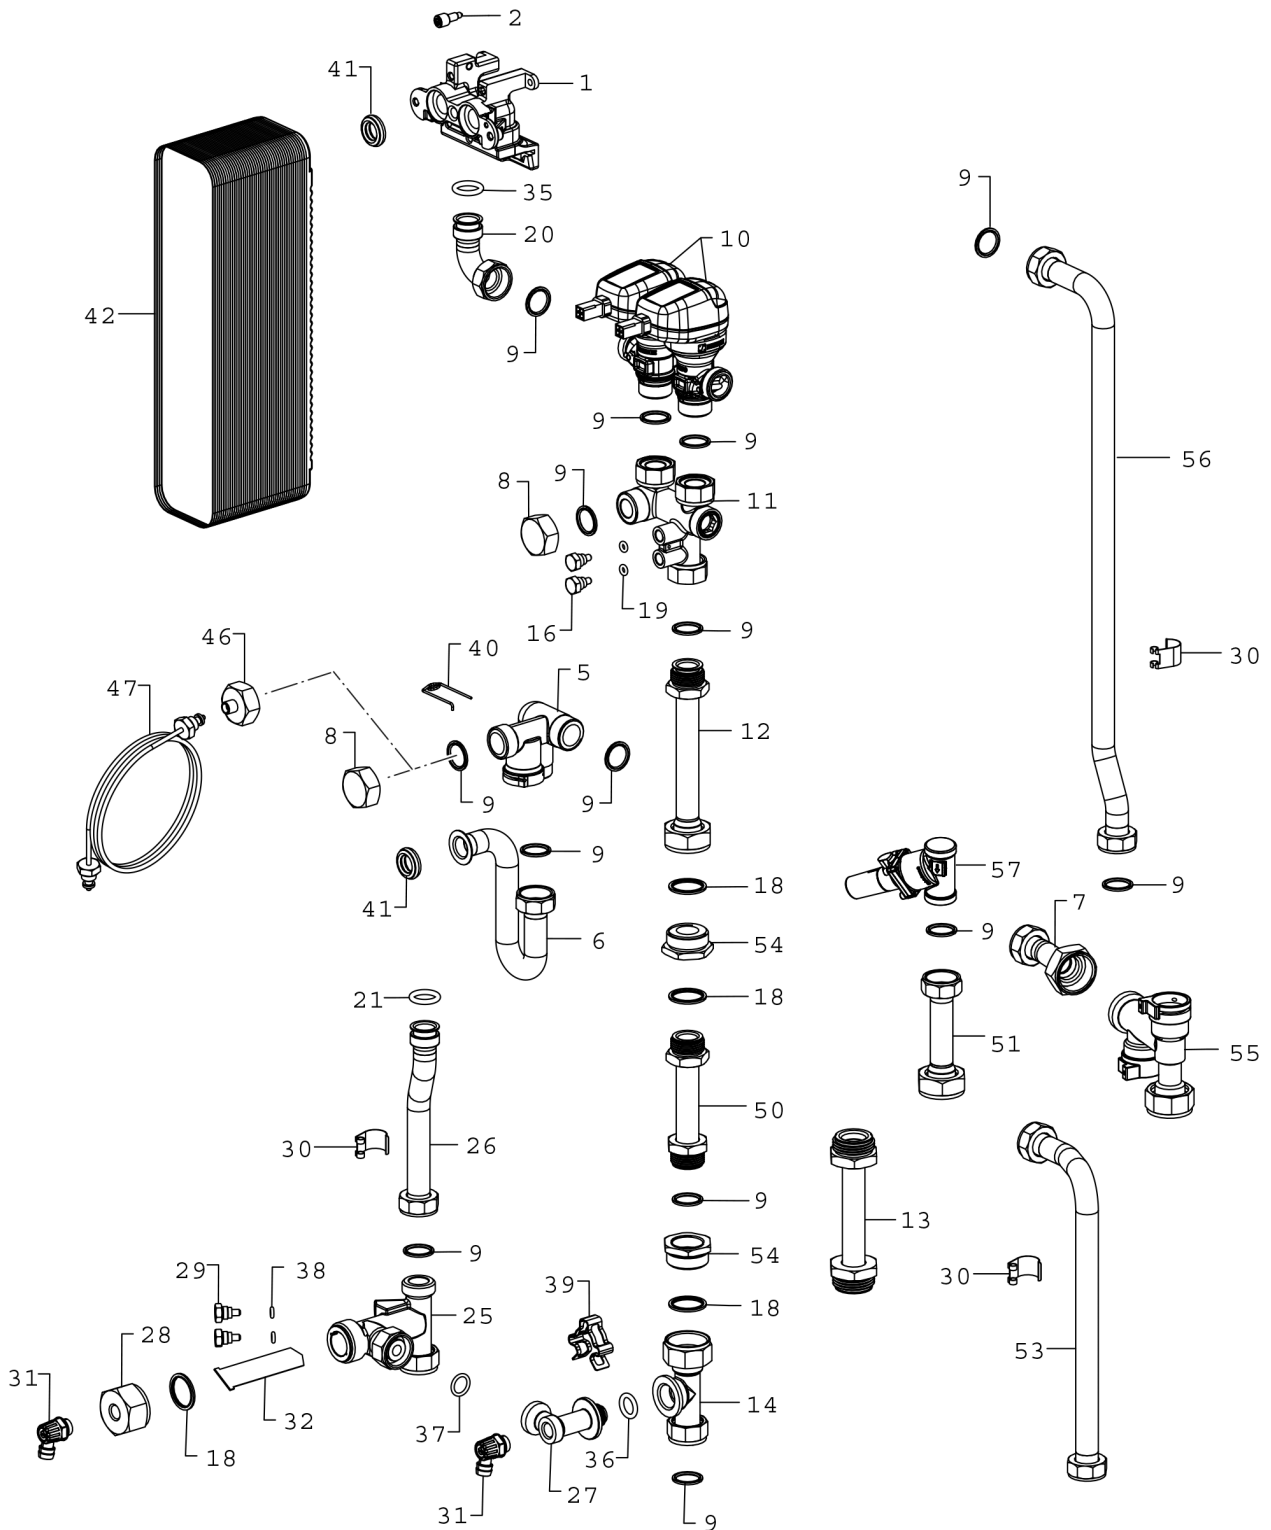

**Explosionszeichnung**

6721903439.aa

## Ersatzteile

Pos.	Bestellnummer	Bezeichnung	Anmerkung	Preisgruppe
1	8 716 117 995	Verteiler PWT		36
2	8 716 117 996	Schraube M6x16 (10x)		25
5	8 716 118 009	Verteilerrohr Heizung Vorlauf		31
6	8 716 118 010	U-Rohr		29
7	8 716 118 011	Vorlauf Heizungskreis		33
8	8 716 118 082	Mutter Klemmring 3/4" 30x14		15
9	8 710 103 161 0	Dichtung 18,3x24,3 (10x)		22
10	8 716 118 014	elektronisches Stellventil		47
11	8 716 118 015	Verteilrohr Heizung Rücklauf		35
12	8 716 118 016	Passstück Differenzdruckventil		27
13	8 716 118 058	Passstück 130mm		29
14	8 716 118 018	Anschlussstück Bypass		26
16	8 716 118 020	Verschlussstück Differenzdruckanschluss		12
18	8 716 119 375	Dichtung D30x22,2x2 AFM34/2 (x10)		13
19	8 716 118 022	O-Ring 9x4x2,5 (10x)		15
20	8 716 118 023	Verbindungsbogen elektron. Ventil PWT		25
21	8 710 205 085 0	O-Ring 17,5x4 (10x)		12
25	8 716 118 026	Anschlussstück HAST Filter		30
26	8 716 118 027	Rohr HAST		25
27	8 716 118 028	Winkel Bypass		24
28	8 716 118 029	Mutter 1" 36x16		20
29	8 716 118 020	Verschlussstück Differenzdruckanschluss		12
30	8 716 118 013	NTC (12k)		16
31	8 716 118 032	Entleerhahn		15
32	8 716 118 033	Filter HAST		13
35	8 710 205 085 0	O-Ring 17,5x4 (10x)		12
36	8 716 771 155 0	O-Ring 13,87x3,53 (10x)		22
37	8 716 118 056	O-Ring 15x3 (10x)		14
38	8 716 118 022	O-Ring 9x4x2,5 (10x)		15
39	8 711 304 757 0	Spring Clip		13
40	8 718 684 699 0	Haltefeder 18mm (10x)		22
41	8 716 106 435 0	Dichtung Sek WÜ 15mm		12
42	8 735 300 722	Plattenwärmetauscher 35kW (Edelstahl)		54
46	8 735 300 724	Überwurfmutter G 3/4 für Kapillare		25
47	8 735 300 655	Kapillarrohr		26
50	8 716 117 998	Passstück Wasserzähler 110mm		31
54	8 716 118 017	Reduzierstück 3/4" IG x 1"AG		28
55	8 716 118 085	Einspritzschaltung		36
56	8 716 118 106	Rücklaufrohr Heizungskreis		35

## Ersatzteile

Pos.	Bestellnummer	Bezeichnung	Anmerkung	Preisgruppe
57	8 735 300 653	Ventil DPCV DN15 20-60kPa		45