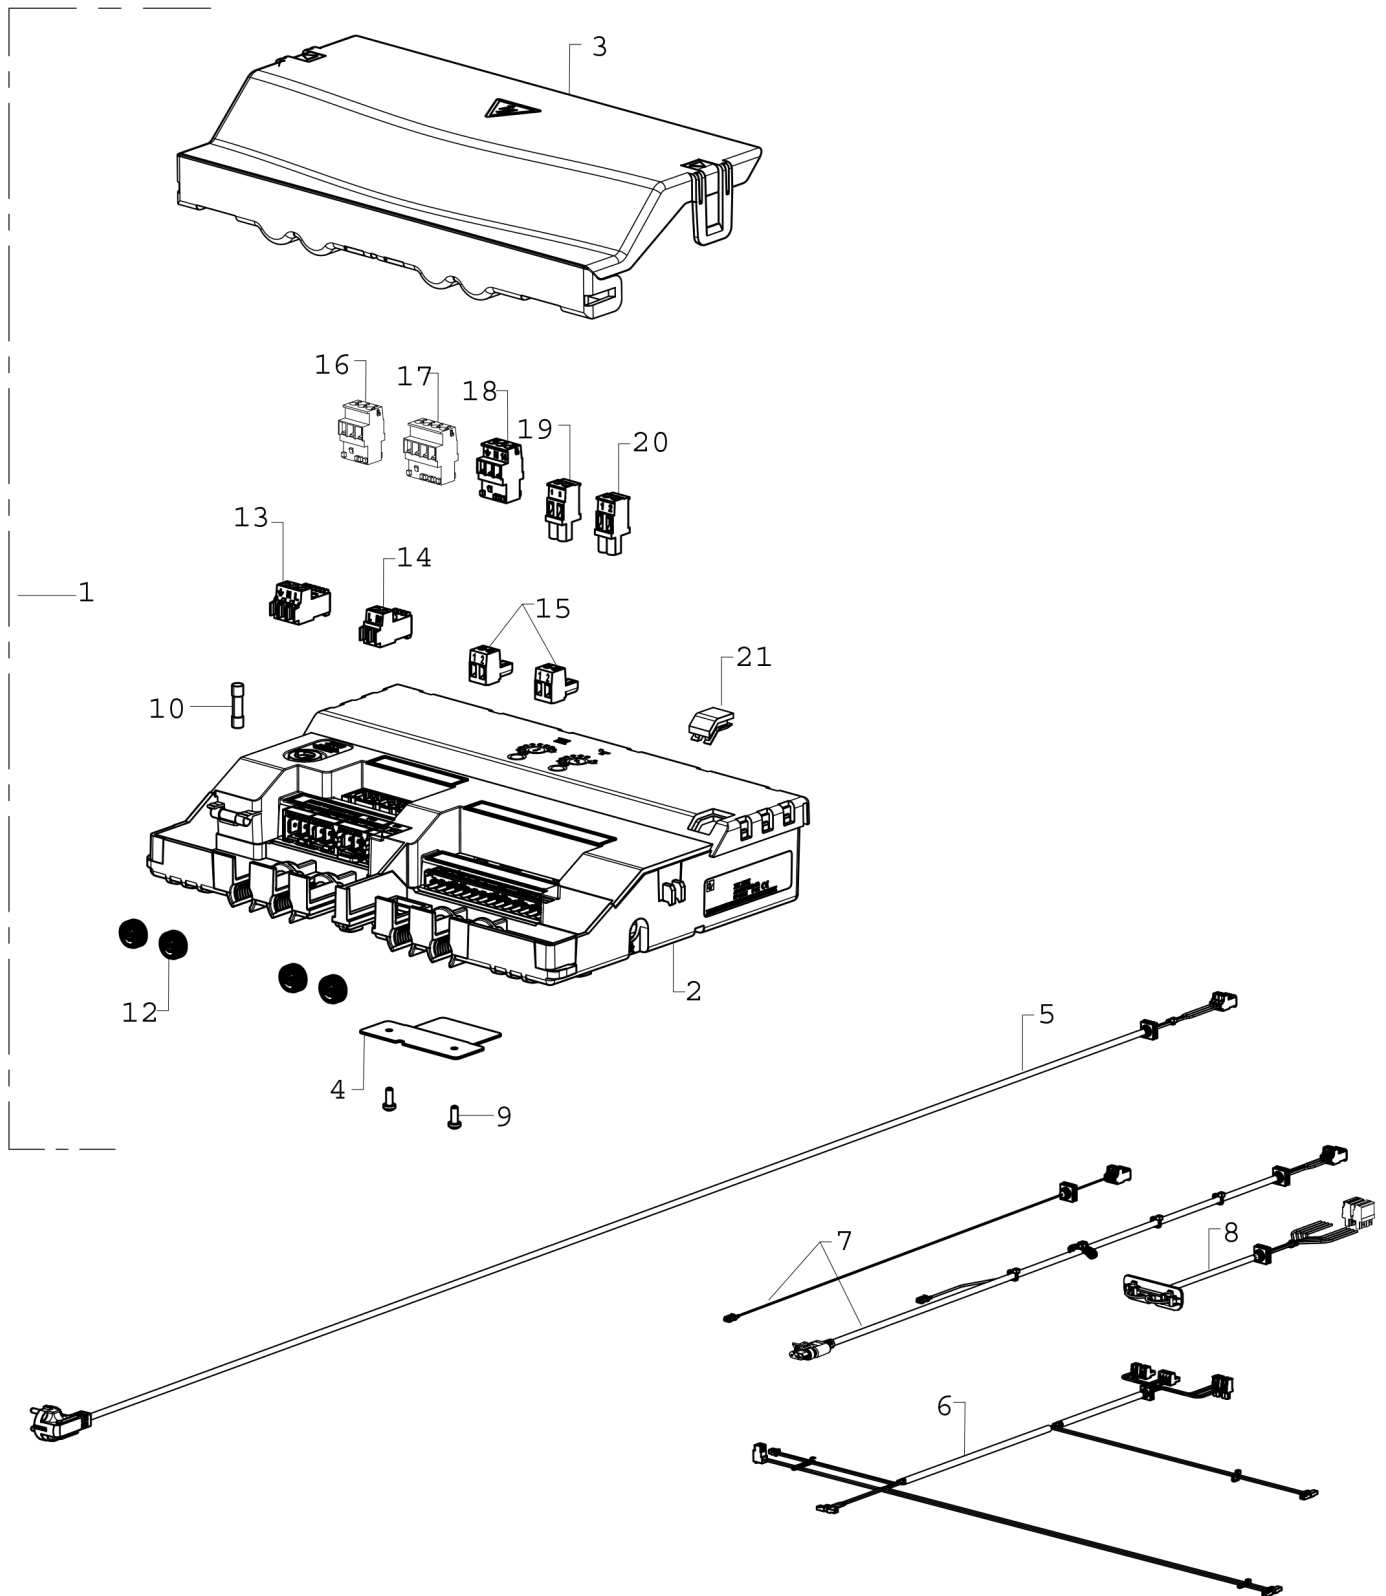

Explosionszeichnung

8 718 696 753

Ersatzteile

Pos.	Bestellnummer	Bezeichnung	Anmerkung	Preisgruppe
1	8 716 118 139	Regelgerät, Regler Bosch		52
2	8 716 118 036	Regelgerät, Regler		50
3	8 716 118 037	Abdeckung Steuergerät HDU		17
4	8 716 118 038	Halterung Steuergerät		10
5	8 716 118 039	Kabelbaum HV		27
6	8 716 118 042	Kabel HDU LV	FD<140	29
6	8 716 119 870	Kabel HDU LV - TE	FD>=140	27
7	8 716 118 090	Kabelbaum Pumpe		23
8	8 716 118 041	Kabelbaum LV		27
9	8 716 118 061	Kunststoffschraube 8mm (10x)		10
10	8 716 118 124	Sicherung 5x20mm T5A / 250V		10
12	8 716 118 128	Zugentlastung		10
13	8 716 118 129	Anschlussklemme 3-polig weiß		12
14	8 716 118 130	Stecker 2-polig rot		15
15	8 744 404 088 0	Anschlussklemme 2-pol orange (5x)		29
16	8 737 704 491 0	Anschlussklemme 3-pol*** black		15
17	8 737 704 492 0	Anschlussklemme 4-pol*** blau		15
18	8 737 704 493 0	Anschlussklemme 3-pol*** gelb		15
19	8 716 118 131	Anschlussklemme 2-polig grau		12
20	8 716 118 132	Anschlussklemme 2-polig weiß		12
21	8 716 118 136	Gummimuffe		10