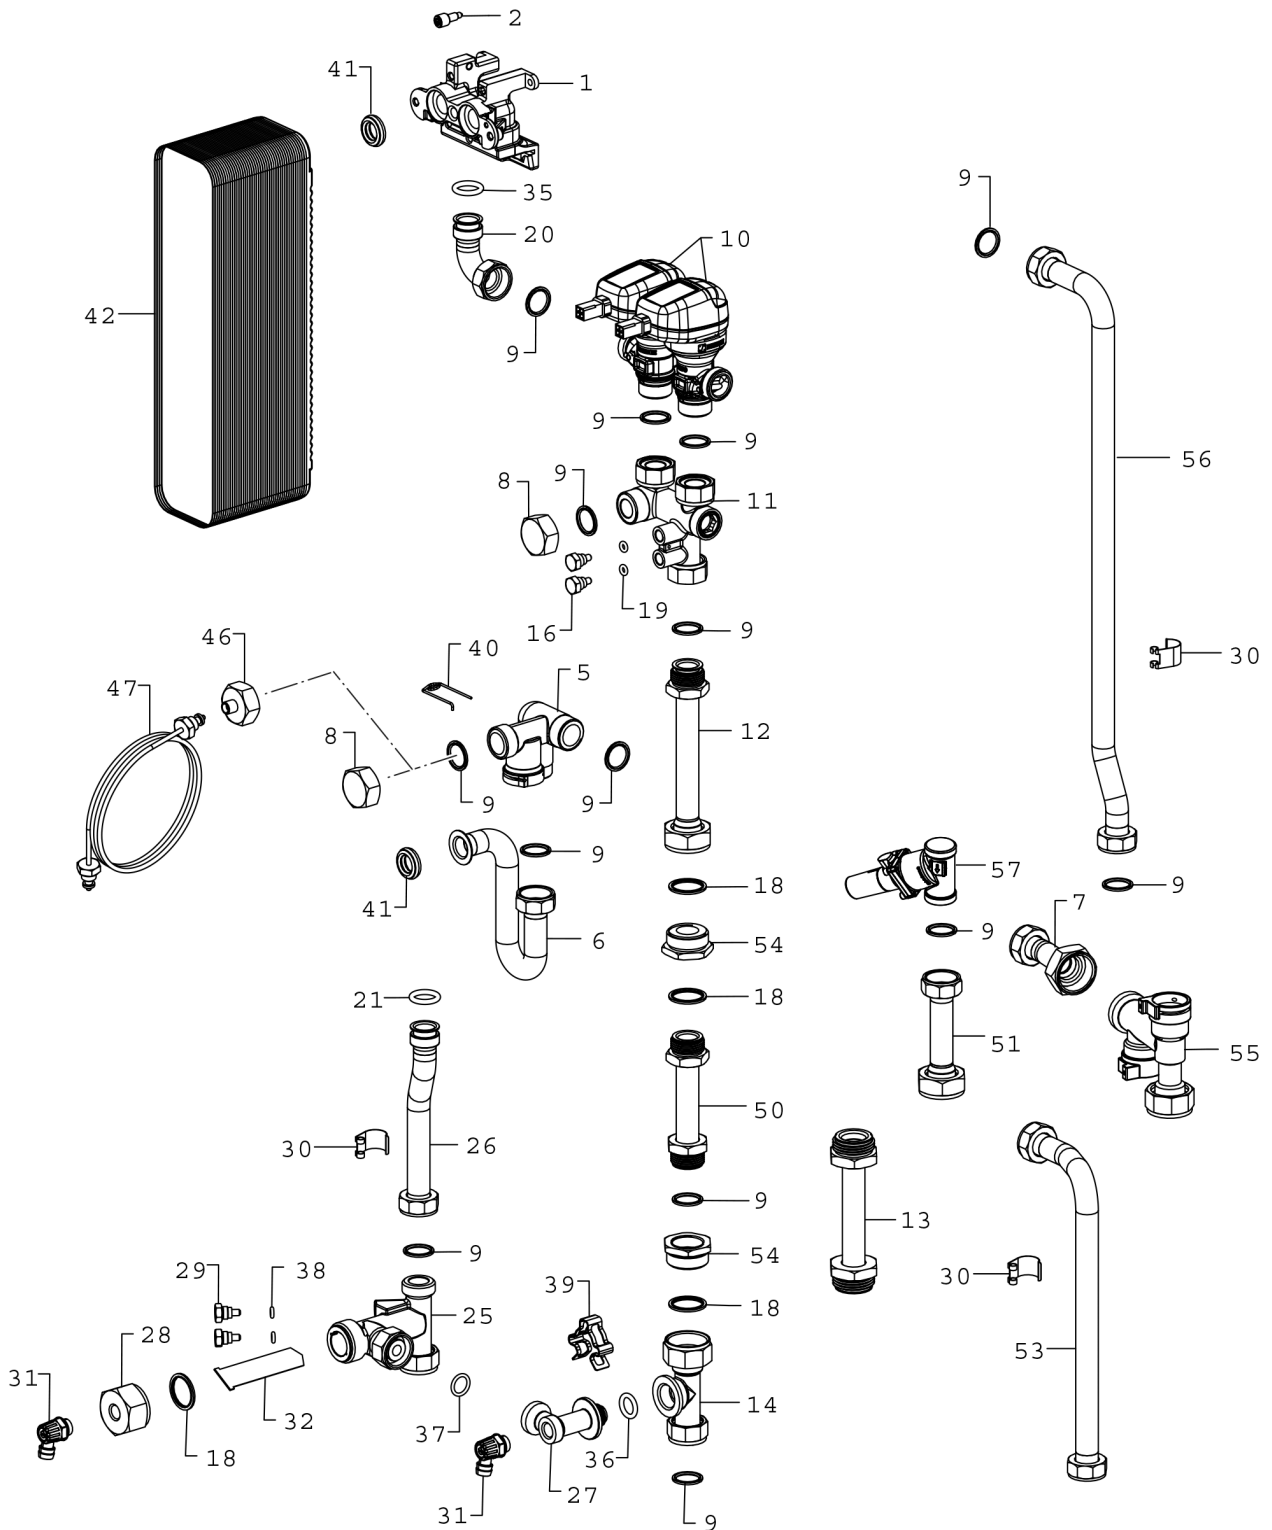

**Explosionszeichnung**

6721903439.aa

## Ersatzteile

Pos.	Bestellnummer	Bezeichnung	Anmerkung	Preisgruppe
1	8 716 117 995	Verteiler PWT		36
2	8 716 117 996	Schraube M6x16 (10x)		25
5	8 716 118 009	Verteilerrohr Heizung Vorlauf		31
6	8 716 118 010	U-Rohr		29
7	8 716 118 011	Vorlauf Heizungskreis		33
8	8 716 118 082	Mutter Klemmring 3/4" 30x14		15
9	8 710 103 161 0	Dichtung 18,3x24,3 (10x)		22
10	8 716 118 014	elektronisches Stellventil		47
11	8 716 118 015	Verteilrohr Heizung Rücklauf		35
13	8 716 118 058	Passstück 130mm		29
14	8 716 118 018	Anschlussstück Bypass		26
16	8 716 118 020	Verschlussstück Differenzdruckanschluss		12
18	8 716 119 375	Dichtung D30x22,2x2 AFM34/2 (x10)		13
19	8 716 118 022	O-Ring 9x4x2,5 (10x)		15
20	8 716 118 023	Verbindungsbogen elektron. Ventil PWT		25
21	8 710 205 085 0	O-Ring 17,5x4 (10x)		12
25	8 716 118 026	Anschlussstück HAST Filter		30
26	8 716 118 027	Rohr HAST		25
27	8 716 118 028	Winkel Bypass		24
28	8 716 118 029	Mutter 1" 36x16		20
29	8 716 118 020	Verschlussstück Differenzdruckanschluss		12
30	8 716 118 013	NTC (12k)		16
31	8 716 118 032	Entleerhahn		15
32	8 716 118 033	Filter HAST		13
35	8 710 205 085 0	O-Ring 17,5x4 (10x)		12
36	8 716 771 155 0	O-Ring 13,87x3,53 (10x)		22
37	8 716 118 056	O-Ring 15x3 (10x)		14
38	8 716 118 022	O-Ring 9x4x2,5 (10x)		15
39	8 711 304 757 0	Spring Clip		13
40	8 718 684 699 0	Haltefeder 18mm (10x)		22
41	8 716 106 435 0	Dichtung Sek WÜ 15mm		12
42	8 735 300 723	Plattenwärmetauscher 50kW (Edelstahl)		58
46	8 735 300 724	Überwurfmutter G 3/4 für Kapillare		25
47	8 735 300 655	Kapillarrohr		26
50	8 716 117 998	Passstück Wasserzähler 110mm		31
51	8 716 118 120	Verbindungsstück Differenzdruckventil Di		25
54	8 716 118 017	Reduzierstück 3/4" IG x 1"AG		28
55	8 716 118 085	Einspritzschaltung		36

## Ersatzteile

Pos.	Bestellnummer	Bezeichnung	Anmerkung	Preisgruppe
56	8 716 118 106	Rücklaufrohr Heizungskreis		35
57	8 735 300 653	Ventil DPCV DN15 20-60kPa		45