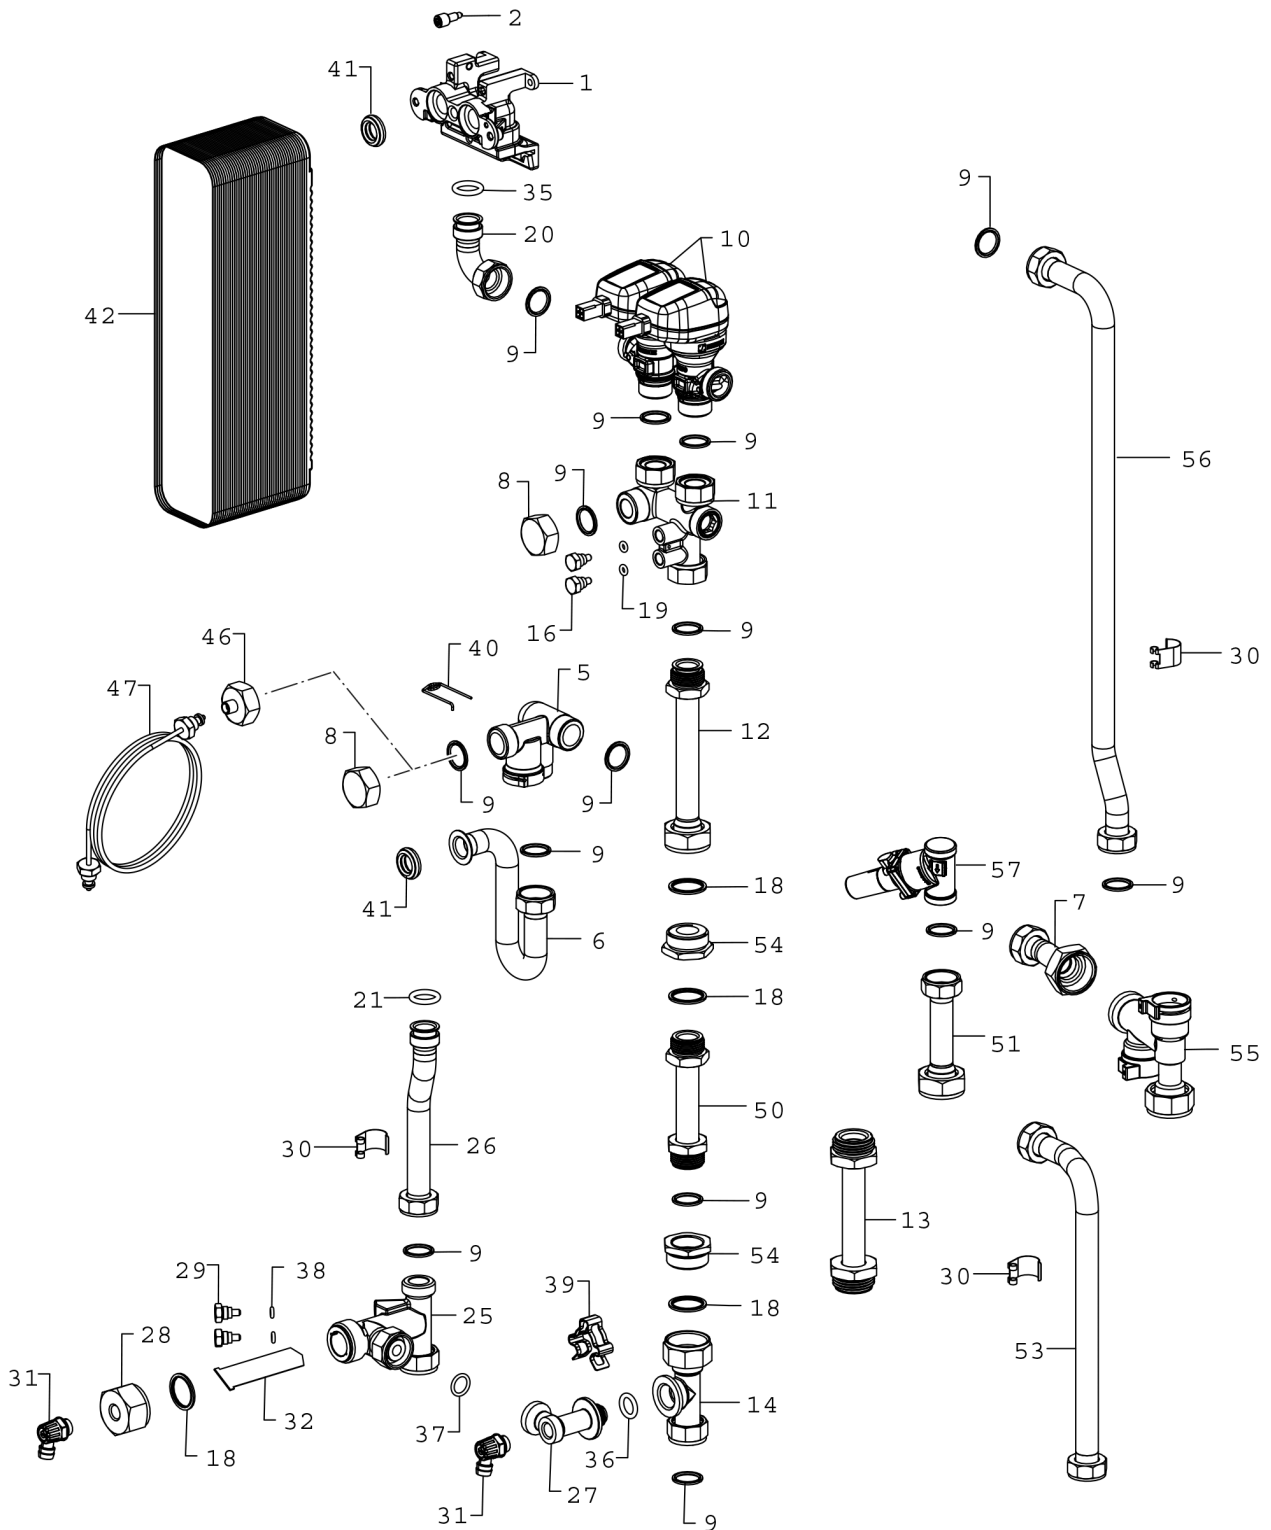

Explosionszeichnung

6721903439.aa

Ersatzteile

Pos.	Bestellnummer	Bezeichnung	Anmerkung	Preisgruppe
1	8 716 117 995	Verteiler PWT		36
2	8 716 117 996	Schraube M6x16 (10x)		25
5	8 716 118 009	Verteilerrohr Heizung Vorlauf		31
6	8 716 118 010	U-Rohr		29
7	8 716 118 011	Vorlauf Heizungskreis		33
8	8 716 118 082	Mutter Klemmring 3/4" 30x14		15
9	8 710 103 161 0	Dichtung 18,3x24,3 (10x)		22
10	8 716 118 014	elektronisches Stellventil		47
11	8 716 118 015	Verteilrohr Heizung Rücklauf		35
13	8 716 118 058	Passstück 130mm		29
14	8 716 118 018	Anschlussstück Bypass		26
16	8 716 118 020	Verschlussstück Differenzdruckanschluss		12
18	8 716 119 375	Dichtung D30x22,2x2 AFM34/2 (x10)		13
19	8 716 118 022	O-Ring 9x4x2,5 (10x)		15
20	8 716 118 023	Verbindungsbogen elektron. Ventil PWT		25
21	8 710 205 085 0	O-Ring 17,5x4 (10x)		12
25	8 716 118 026	Anschlussstück HAST Filter		30
26	8 716 118 027	Rohr HAST		25
27	8 716 118 028	Winkel Bypass		24
28	8 716 118 029	Mutter 1" 36x16		20
29	8 716 118 020	Verschlussstück Differenzdruckanschluss		12
30	8 716 118 013	NTC (12k)		16
31	8 716 118 032	Entleerhahn		15
32	8 716 118 033	Filter HAST		13
35	8 710 205 085 0	O-Ring 17,5x4 (10x)		12
36	8 716 771 155 0	O-Ring 13,87x3,53 (10x)		22
37	8 716 118 056	O-Ring 15x3 (10x)		14
38	8 716 118 022	O-Ring 9x4x2,5 (10x)		15
39	8 711 304 757 0	Spring Clip		13
40	8 718 684 699 0	Haltefeder 18mm (10x)		22
41	8 716 106 435 0	Dichtung Sek WÜ 15mm		12
42	8 735 300 723	Plattenwärmetauscher 50kW (Edelstahl)		58
46	8 735 300 724	Überwurfmutter G 3/4 für Kapillare		25
47	8 735 300 655	Kapillarrohr		26
50	8 716 117 998	Passstück Wasserzähler 110mm		31
51	8 716 118 120	Verbindungsstück Differenzdruckventil Di		25
54	8 716 118 017	Reduzierstück 3/4" IG x 1"AG		28
55	8 716 118 085	Einspritzschaltung		36

Ersatzteile

Pos.	Bestellnummer	Bezeichnung	Anmerkung	Preisgruppe
56	8 716 118 106	Rücklaufrohr Heizungskreis		35
57	8 735 300 653	Ventil DPCV DN15 20-60kPa		45