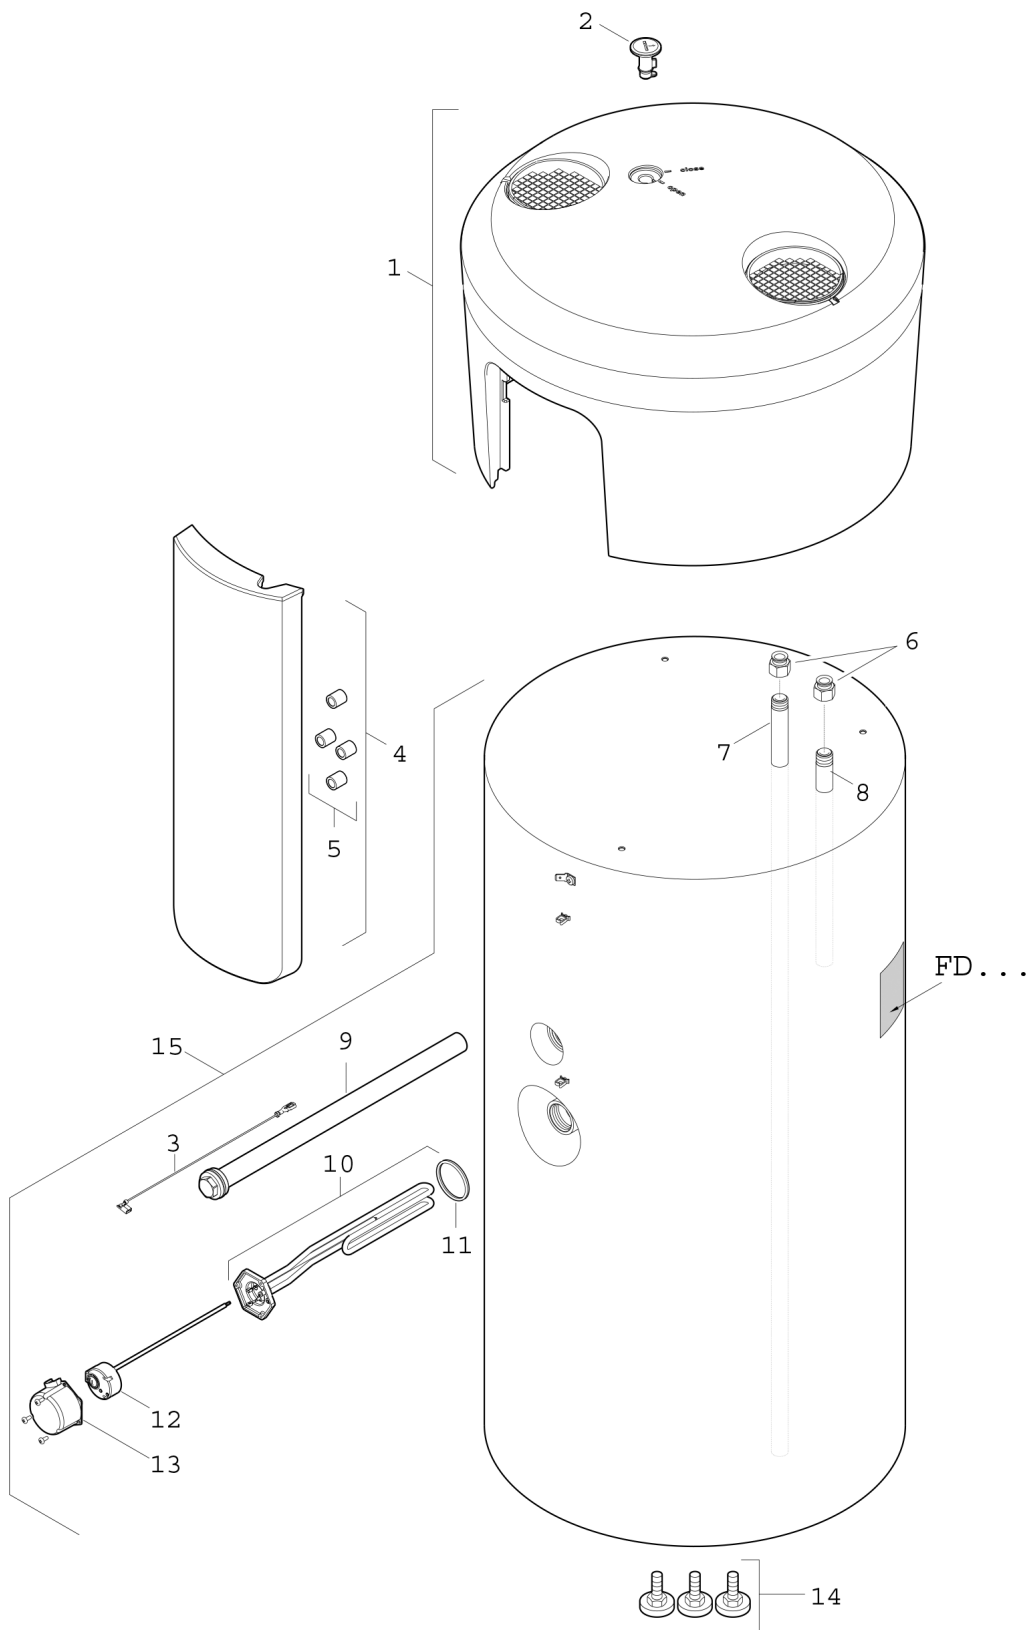

Explosionszeichnung

6720907254.AB

Ersatzteile

Pos.	Bestellnummer	Bezeichnung	Anmerkung	Preisgruppe
1	8 718 543 495 0	EPP Kit Skin D674 Everp		54
2	8 738 720 410 0	Feststellschraube		13
3	8 738 701 925 0	Kabel (Anode)		12
4	8 738 720 747 0	Frontblende EPP		43
5	8 738 720 811 0	Magneten Set (4x)		38
6	8 738 720 175 0	Buchse 14 mm (2x)		32
7	8 718 541 252 0	Rohr 1250 hostalen		38
8	8 718 540 735 0	Rohr 650 hostalen		28
9	8 735 100 870	Anode G 1 1/2 D33x460 Unisoliert everp		34
10	8 718 543 764 0	Heizeinsatz 2KW		43
11	8 735 100 832	Dichtring D60x48x3mm (5x) everp		25
12	8 738 720 408 0	Thermostat		34
13	8 738 720 240 0	Deckel		21
14	6 302 865 7	Gerätefuß M10x51 everp (4x)		15
15	8 735 100 769	Speicher HP	Nicht im Lager Auf Anfrage erhältlich	
15	8 735 100 772	Speicher HP	Só para Ibéria PT/ES	82