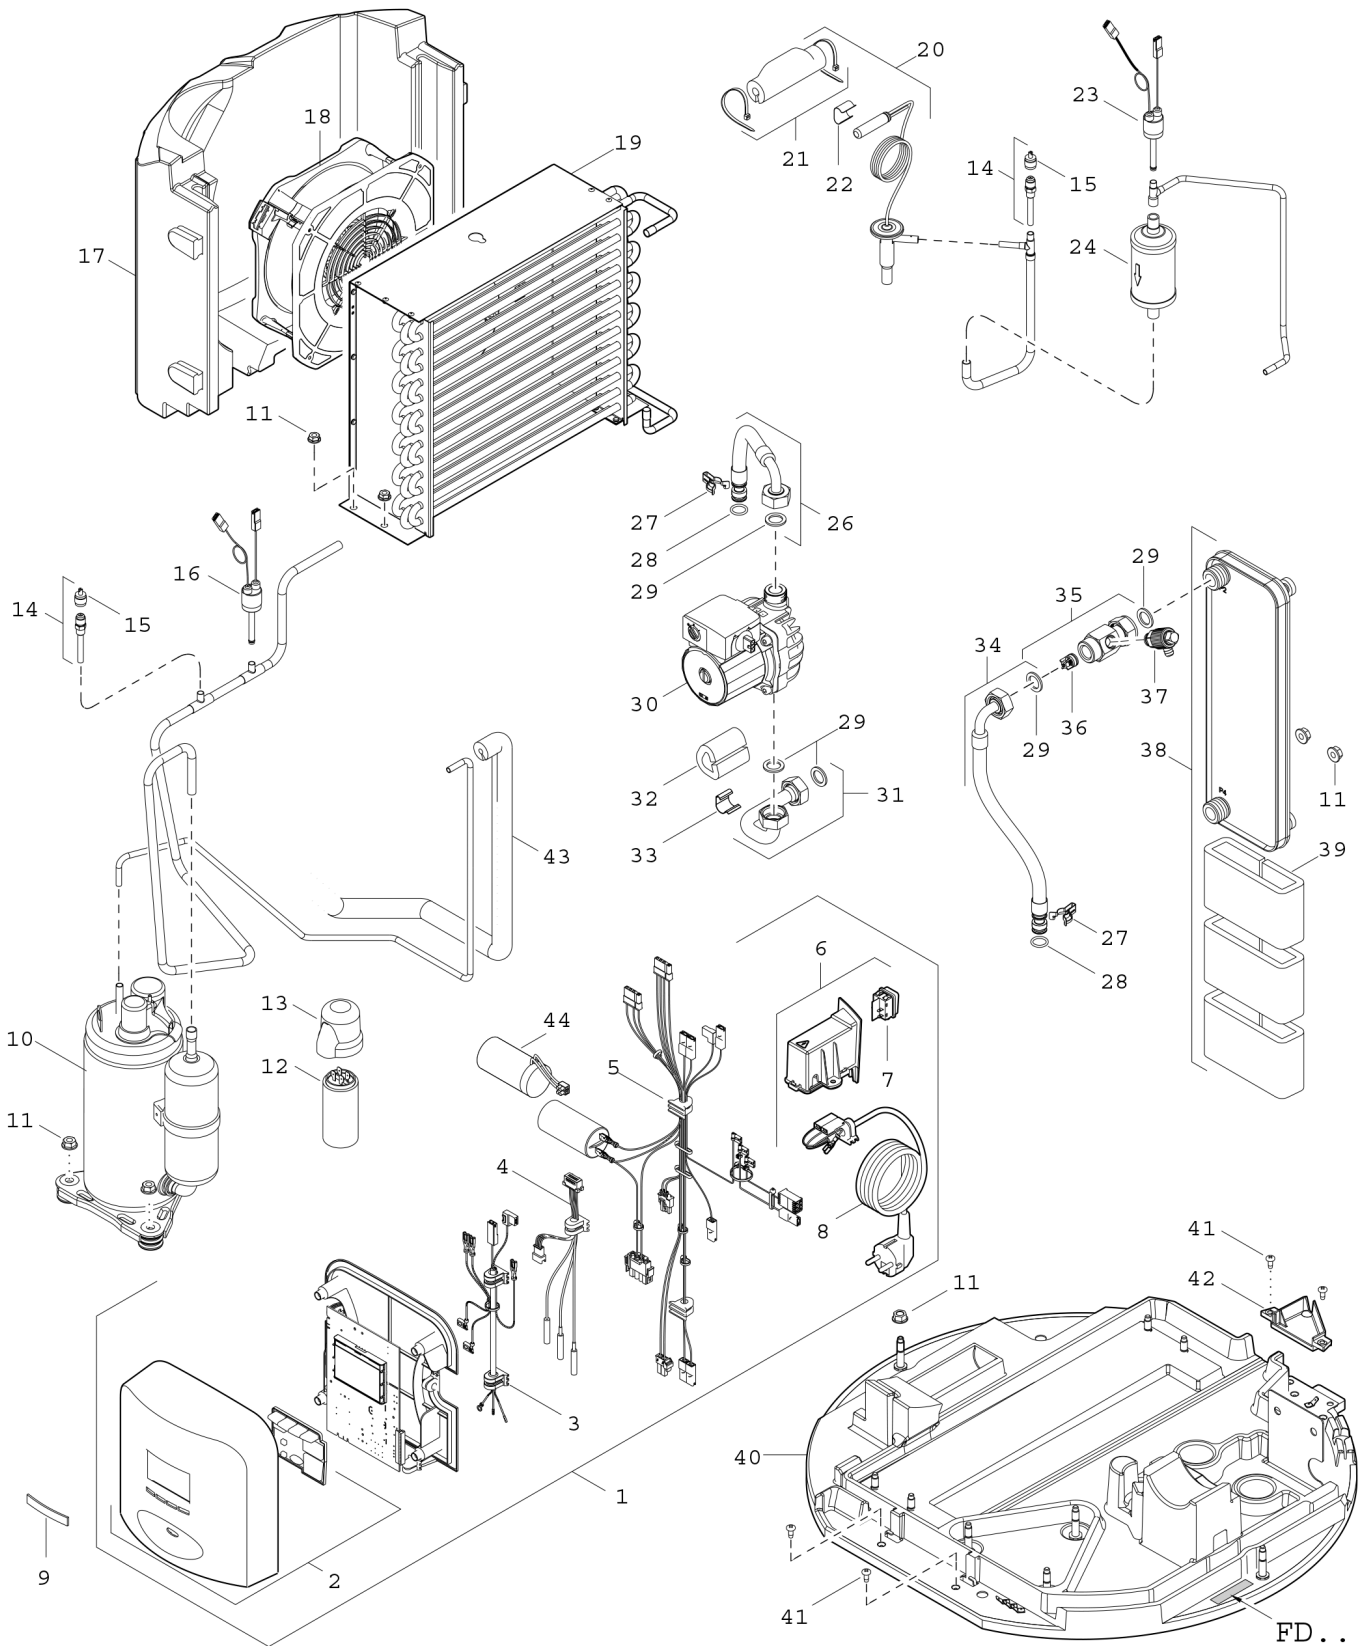

Explosionszeichnung

6720907268.AC

Ersatzteile

Pos.	Bestellnummer	Bezeichnung	Anmerkung	Preisgruppe
1	8 738 707 103	Schaltkasten HMI		52
2	8 738 720 562 0	Gehäuse		36
3	8 738 720 786 0	Kabel		21
4	8 738 720 218 0	Kabel mit NTC-Sensoren		32
5	8 738 720 217 0	Kabelbaum		33
6	8 738 720 237 0	Schaltkasten		35
7	8 738 720 214 0	Schalter		21
8	8 738 720 215 0	Netzkabel		26
9	8 738 720 059 0	Warenzeichen		14
10	8 738 701 776 0	Kompressor	>=FD202 (2012.02)	53
10	8 738 720 466 0	Kompressor	<=FD201 (2012.01)	55
11	8 738 720 990 0	Mutter EN1661 M8 A3K (10x)		11
12	8 738 701 808 0	Kondensator 15uF 400V	>=FD202 (2012.02)	23
13	8 738 701 932 0	Deckel	>=FD202 (2012.02)	13
14	8 738 720 221 0	Füllventil		22
15	8 738 720 261 0	Deckel		12
16	8 738 720 233 0	Niederdruck Limiter		35
17	8 738 720 242 0	Isolierung		24
18	8 738 720 179 0	Gebälse		48
19	8 738 720 178 0	Verdampfer		51
20	8 738 720 198 0	Expansionsventil		41
21	8 738 720 239 0	Isolierung Sensor		14
22	8 738 720 222 0	Klammer		10
23	8 738 720 232 0	Hoher Druckbegrenzer		35
24	8 738 720 197 0	Filtertrockner		52
26	8 738 720 405 0	Schlauch		25
27	8 701 201 020 0	Klammer (10x)		24
28	8 700 205 129 0	O-Ring (10x)		25
29	8 700 103 715 0	Dichtung 24x2 (10x)		14
30	8 739 723 090 0	Pumpe		46
31	8 738 720 183 0	Anschlussrohr		26
32	8 739 723 086 0	Isolierung Wasser		12
33	8 738 720 223 0	Klammer		10
34	8 738 720 521 0	Schlauch		26
35	8 738 703 473 0	Entlüfter		30
36	8 707 405 256 0	Rückschlagventil		15
37	8 738 703 129 0	Entlüfter		19
38	8 739 723 085 0	Kondensator / Wärmetauscher		53
39	8 739 723 087 0	Isolierung Kond.		21
40	8 738 701 890 0	Untergestell	>=FD202 (2012.02)	44
40	8 738 720 226 0	Untergestell	<=FD201 (2012.01)	44
41	2 910 612 432 0	Schraube 4,8x13 DIN7981 (10x)		15