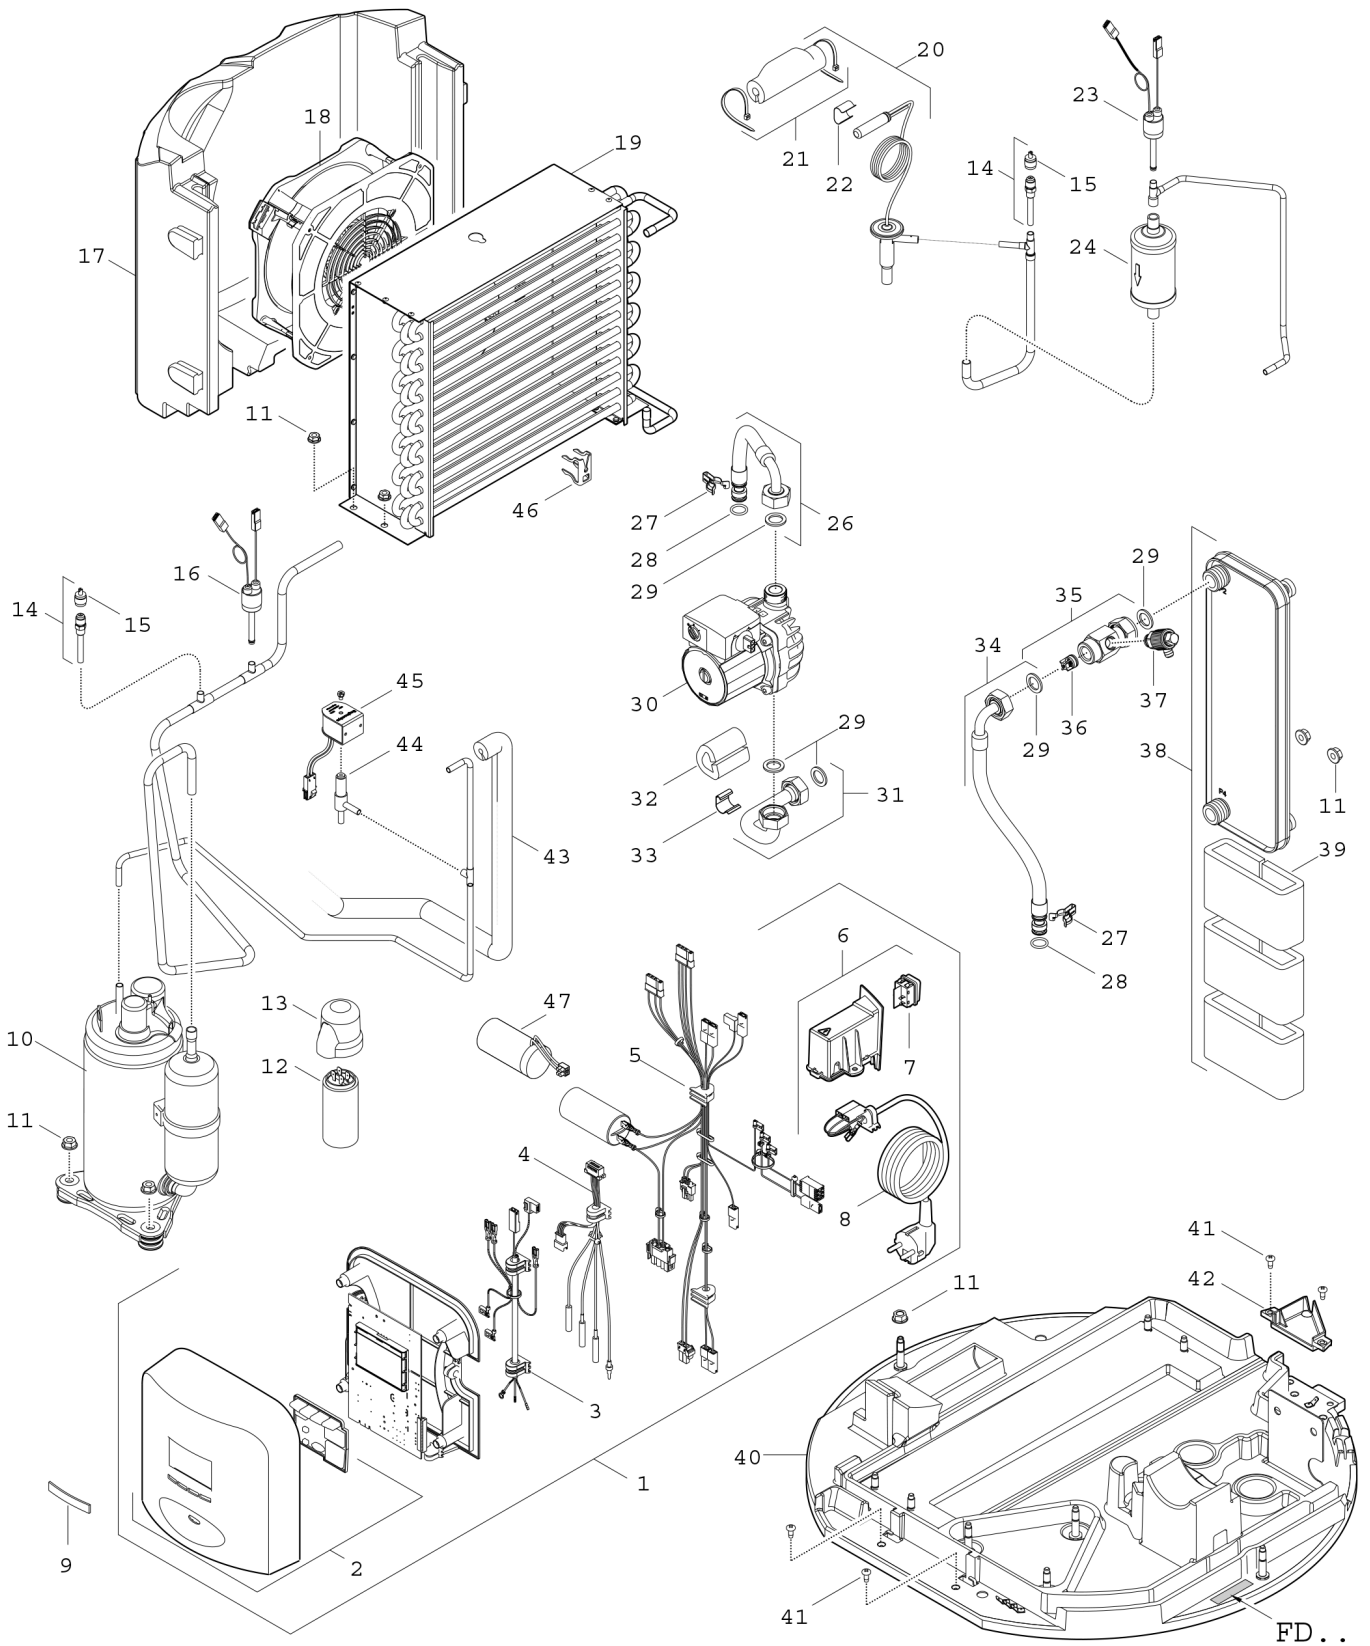

**Explosionszeichnung**

6720907266.AC

## Ersatzteile

Pos.	Bestellnummer	Bezeichnung	Anmerkung	Preisgruppe
1	8 738 707 108	Control_box HMI (-10/+35 Ju/elm)		54
2	8 738 720 562 0	Gehäuse		36
3	8 738 700 933 0	Kabel		21
4	8 738 701 543 0	Kabel mit NTC-Sensoren HP(-10)		28
5	8 738 701 544 0	Kabelbaum HP(-10)		33
6	8 738 720 237 0	Schaltkasten		35
7	8 738 720 214 0	Schalter		21
8	8 738 720 215 0	Netzkabel		26
9	8 738 720 059 0	Warenzeichen		14
10	8 738 701 776 0	Kompressor		53
11	8 738 720 990 0	Mutter EN1661 M8 A3K (10x)		11
12	8 738 701 808 0	Kondensator 15uF 400V		23
13	8 738 701 932 0	Deckel		13
14	8 738 720 221 0	Füllventil		22
15	8 738 720 261 0	Deckel		12
16	8 738 701 800 0	Niederdruck Limiter HP(-10)		32
17	8 738 720 242 0	Isolierung		24
18	8 738 720 179 0	Gebälse		48
19	8 738 720 178 0	Verdampfer		51
20	8 738 720 198 0	Expansionsventil		41
21	8 738 720 239 0	Isolierung Sensor		14
22	8 738 720 222 0	Klammer		10
23	8 738 720 232 0	Hoher Druckbegrenzer		35
24	8 738 720 197 0	Filtertrockner		52
26	8 738 720 405 0	Schlauch		25
27	8 701 201 020 0	Klammer (10x)		24
28	8 700 205 129 0	O-Ring (10x)		25
29	8 700 103 715 0	Dichtung 24x2 (10x)		14
30	8 739 723 090 0	Pumpe		46
31	8 738 720 183 0	Anschlussrohr		26
32	8 739 723 086 0	Isolierung Wasser		12
33	8 738 720 223 0	Klammer		10
34	8 738 720 521 0	Schlauch		26
35	8 738 703 473 0	Entlüfter		30
36	8 707 405 256 0	Rückschlagventil		15
37	8 738 703 129 0	Entlüfter		19
38	8 739 723 085 0	Kondensator / Wärmetauscher		53
39	8 739 723 087 0	Isolierung Kond.		21
40	8 738 701 890 0	Untergestell		44
41	2 910 612 432 0	Schraube 4,8x13 DIN7981 (10x)		15
42	8 738 720 224 0	Kondensatablauf Sammler		15
43	8 738 720 264 0	Isolierung rohr (3x)		27