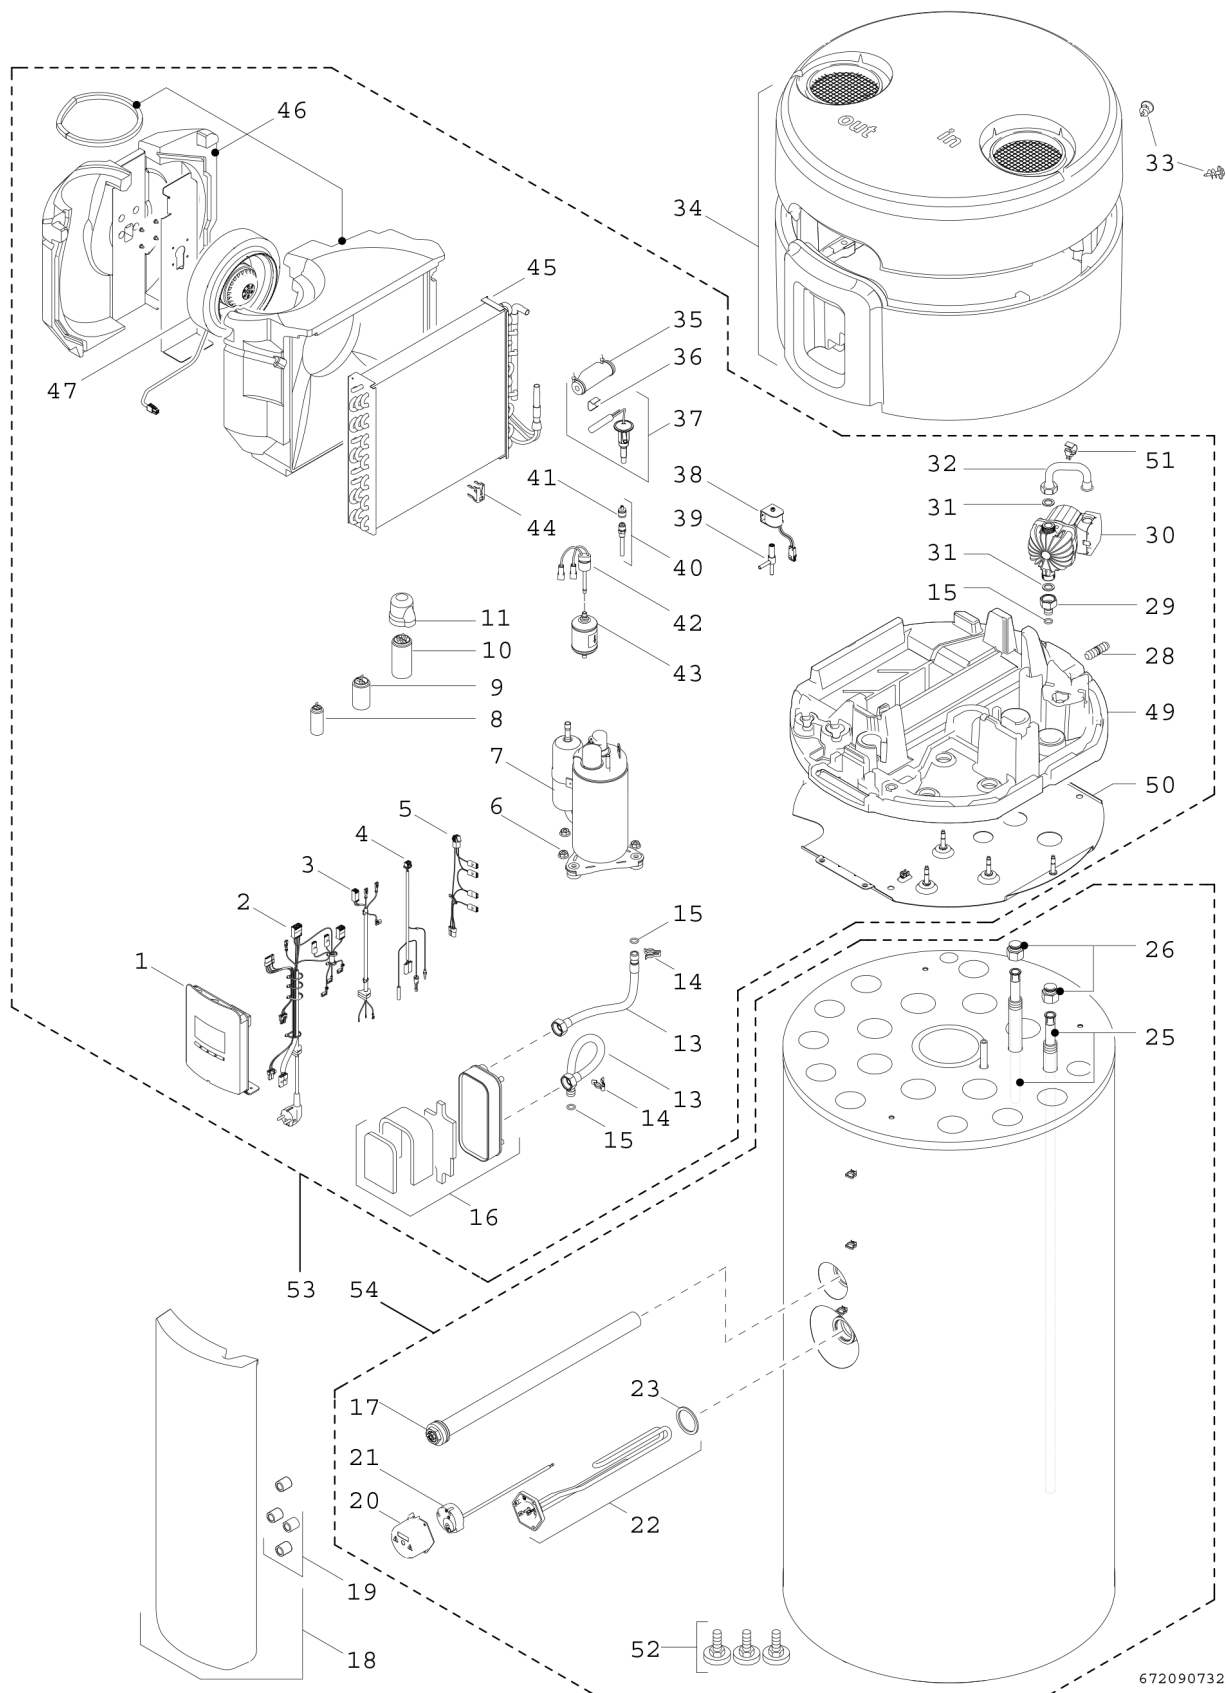

Explosionszeichnung

6720907322.AA

Ersatzteile

Pos.	Bestellnummer	Bezeichnung	Anmerkung	Preisgruppe
1	8 738 711 739	Steuergerät		46
2	8 738 703 917 0	Kabel-Set		33
3	8 738 703 913 0	Kabel - (tank)		22
4	8 738 703 914 0	Kabel - (sensor)		35
5	8 738 704 052 0	Kabel - (gebläse)		17
6	8 738 720 990 0	Mutter EN1661 M8 A3K (10x)		11
7	8 738 701 776 0	Kompressor		53
8	8 738 702 922 0	Kondensator 2.0uF 470VAC		17
9	8 738 702 923 0	Kondensator 6.3uF 470VAC		18
10	8 738 701 808 0	Kondensator 15uF 400V		23
11	8 738 701 932 0	Deckel		13
13	8 738 703 057 0	Schlauch 3/4 F		21
14	8 701 201 020 0	Klammer (10x)		24
15	8 700 205 129 0	O-Ring (10x)		25
16	8 738 702 615 0	Kondensator / Wärmetauscher		47
17	8 735 100 870	Anode G 1 1/2 D33x460 Unisoliert everp		34
18	8 738 720 747 0	Frontblende EPP		43
19	8 738 720 811 0	Magneten Set (4x)		38
20	8 738 720 240 0	Deckel		21
21	8 738 720 408 0	Thermostat		34
22	8 718 543 764 0	Heizeinsatz 2KW		43
23	8 735 100 832	Dichtring D60x48x3mm (5x) everp		25
25	8 738 704 389 0	Rohr Set HPWH		30
26	8 738 720 175 0	Buchse 14 mm (2x)		32
28	8 738 702 984 0	Abflussrohr		10
29	8 738 703 037 0	Anschlusskrümmer		21
30	8 738 703 103 0	Pumpe		45
31	8 700 103 715 0	Dichtung 24x2 (10x)		14
32	8 738 702 989 0	Rohr		21
34	8 738 704 157 0	Gehäuse		48
35	8 738 720 239 0	Isolierung Sensor		14
36	8 738 720 222 0	Klammer		10
37	8 738 703 038 0	Expansionsventil		32
40	8 738 720 221 0	Füllventil		22
41	8 738 720 261 0	Deckel		12
42	8 738 720 232 0	Hoher Druckbegrenzer		35
43	8 738 702 983 0	Filtertrockner		30
44	8 738 703 264 0	Klammer		16
45	8 738 702 990 0	Verdampfer		46
46	8 738 704 988 0	Isolierung		28
47	8 738 701 787 0	Gebläse		43
49	8 738 702 986 0	Untergestell EPP		39