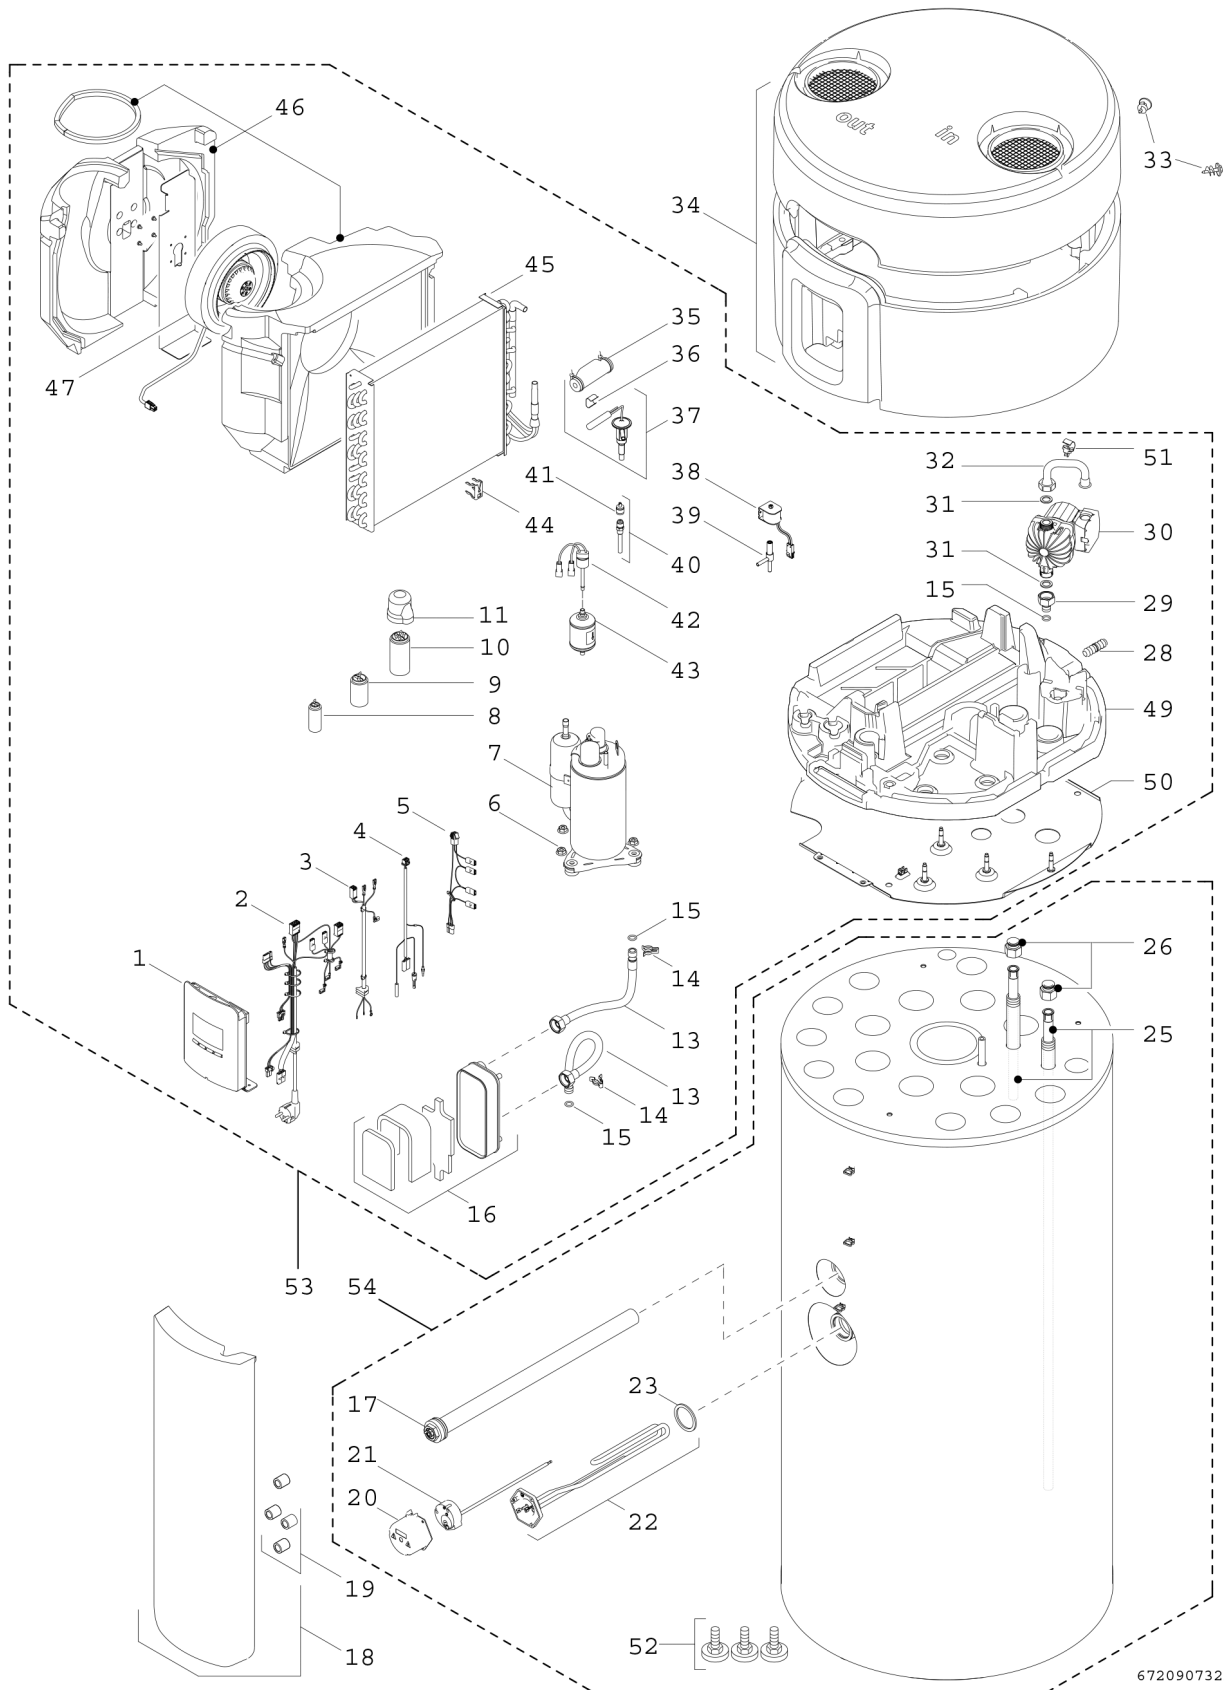

Explosionszeichnung

6720907322.AA

Ersatzteile

Pos.	Bestellnummer	Bezeichnung	Anmerkung	Preisgruppe
1	8 738 711 739	Steuergerät		46
2	8 738 703 917 0	Kabel-Set		33
3	8 738 703 913 0	Kabel - (tank)		22
4	8 738 703 914 0	Kabel - (sensor)		35
5	8 738 704 052 0	Kabel - (gebläse)		17
6	8 738 720 990 0	Mutter EN1661 M8 A3K (10x)		11
7	8 738 701 776 0	Kompressor		53
8	8 738 702 922 0	Kondensator 2.0uF 470VAC		17
9	8 738 702 923 0	Kondensator 6.3uF 470VAC		18
10	8 738 701 808 0	Kondensator 15uF 400V		23
11	8 738 701 932 0	Deckel		13
13	8 738 703 057 0	Schlauch 3/4 F		21
14	8 701 201 020 0	Klammer (10x)		24
15	8 700 205 129 0	O-Ring (10x)		25
16	8 738 702 615 0	Kondensator / Wärmetauscher		47
17	8 735 100 870	Anode G 1 1/2 D33x460 Unisoliert everp		34
18	8 738 720 747 0	Frontblende EPP		43
19	8 738 720 811 0	Magneten Set (4x)		38
20	8 738 720 240 0	Deckel		21
21	8 738 720 408 0	Thermostat		34
22	8 718 543 764 0	Heizeinsatz 2KW		43
23	8 735 100 832	Dichtring D60x48x3mm (5x) everp		25
25	8 738 704 389 0	Rohr Set HPWH		30
26	8 738 720 175 0	Buchse 14 mm (2x)		32
28	8 738 702 984 0	Abflussrohr		10
29	8 738 703 037 0	Anschlusskrümmer		21
30	8 738 703 103 0	Pumpe		45
31	8 700 103 715 0	Dichtung 24x2 (10x)		14
32	8 738 702 989 0	Rohr		21
34	8 738 704 157 0	Gehäuse		48
35	8 738 720 239 0	Isolierung Sensor		14
36	8 738 720 222 0	Klammer		10
37	8 738 703 038 0	Expansionsventil		32
40	8 738 720 221 0	Füllventil		22
41	8 738 720 261 0	Deckel		12
42	8 738 720 232 0	Hoher Druckbegrenzer		35
43	8 738 702 983 0	Filtertrockner		30
44	8 738 703 264 0	Klammer		16
45	8 738 702 990 0	Verdampfer		46
46	8 738 704 988 0	Isolierung		28
47	8 738 701 787 0	Gebläse		43
49	8 738 702 986 0	Untergestell EPP		39