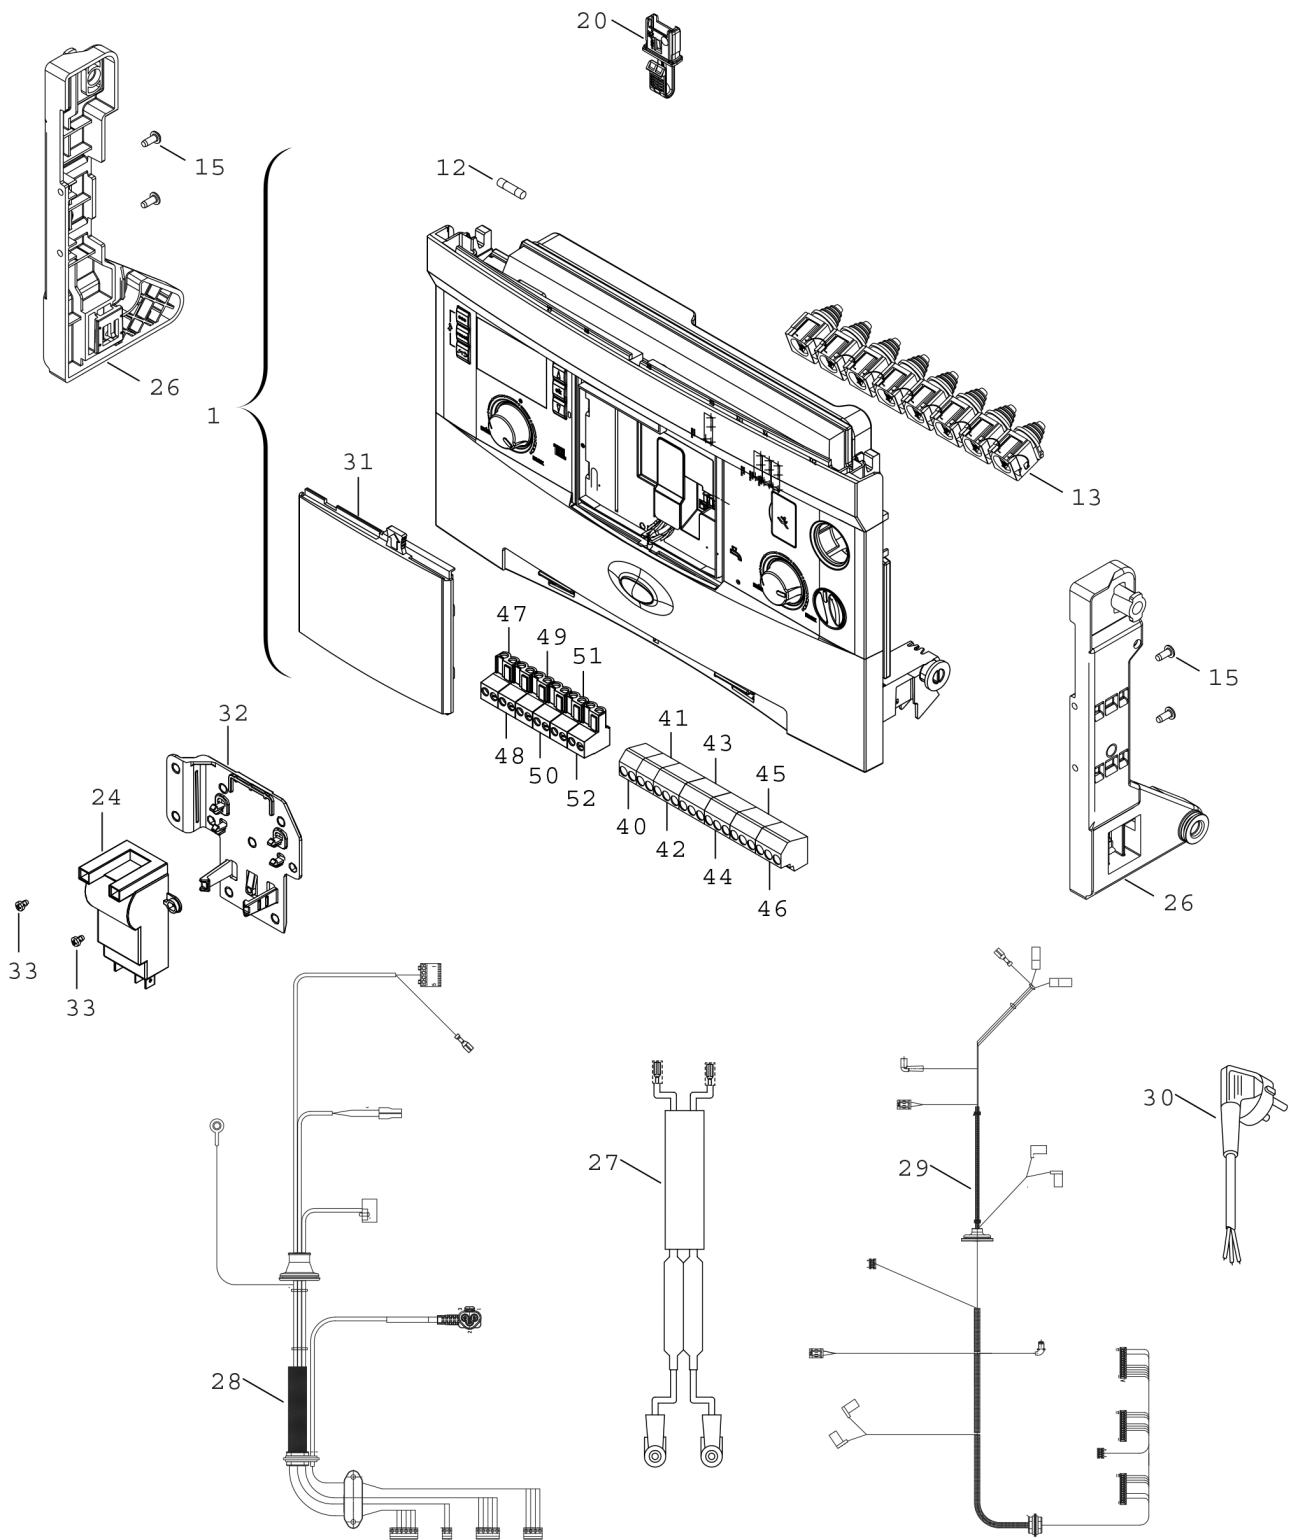

Explosionszeichnung

8738892315.af

Ersatzteile

Pos.	Bestellnummer	Bezeichnung	Anmerkung	Preisgruppe
1	8 737 602 757	Steuergerät Skin Mid Ratio ROW Ratio		56
12	8 744 503 040 0	Sicherung 5x20 F 5A (50x)		24
13	8 712 201 007 0	Zugentlastung		13
15	2 914 211 302 0	Schraube		10
20	8 737 601 766 0	Kodierstecker 01 1174 (NG)		21
20	8 737 601 767 0	Kodierstecker 04 1177 (LPG)		21
24	8 718 641 334 0	Transformator	<=FD655	31
24	8 737 902 957 0	Transformator	>=FD656	31
26	8 718 643 970 0	Halter		19
27	8 718 649 254 0	Zündkabel	>=FD656 - <=FD953	17
27	8 718 649 374 0	Zündkabel	<=FD655	24
27	8 737 602 760	Zündkabel	>=FD953	18
28	8 718 643 604 0	Kabelbaum	<=FD655	31
28	8 718 649 253 0	Kabelbaum	>=FD656	30
29	8 718 643 605 0	Kabelbaum		30
30	8 718 643 626 0	Netzkabel		18
31	8 711 000 302 0	Gehäusefront Bedienelement		18
32	8 718 650 618 0	Halter	>=FD656	11
33	8 719 905 146 0	Schraube M4x6 (10x)	>=FD656	12
40	8 714 404 405 0	Anschlussklemme 2-pol FR/FS blau		28
41	8 714 404 406 0	Anschlussklemme 2-pol HW/CH gelb		28
42	8 714 404 404 0	Anschlussklemme 3-pol N/L orange (5x)		29
43	8 714 404 407 0	Anschlussklemme 3-pol N/L grau (5x)		29
44	8 714 404 403 0	Anschlussklemme 3-pol N/L violett (5x)		29
45	8 714 404 408 0	Anschlussklemme 3-pol N/L grün (5x)		29
46	8 714 404 402 0	Anschlussklemme 3-pol N/L weiß (5x)		29
47	8 744 404 090 0	Anschlussklemme 2-pol grün (5x)		29
48	8 744 404 088 0	Anschlussklemme 2-pol orange (5x)		29
49	8 744 404 092 0	Anschlussklemme 2-pol rot (5x)		29
50	8 744 404 089 0	Anschlussklemme 2-pol blau (5x)		29
51	8 744 404 091 0	Anschlussklemme 2-pol grau (5x)		29
52	8 744 404 093 0	Anschlussklemme 2-pol braun (5x)		29
	7 736 900 987	Erdgas-Umbausatz LPG->NG ZSB14-4C23		24,00 EUR
	7 736 900 988	Flüssigg.-Umbauset NG->LPG ZSB14-4C23		24,00 EUR