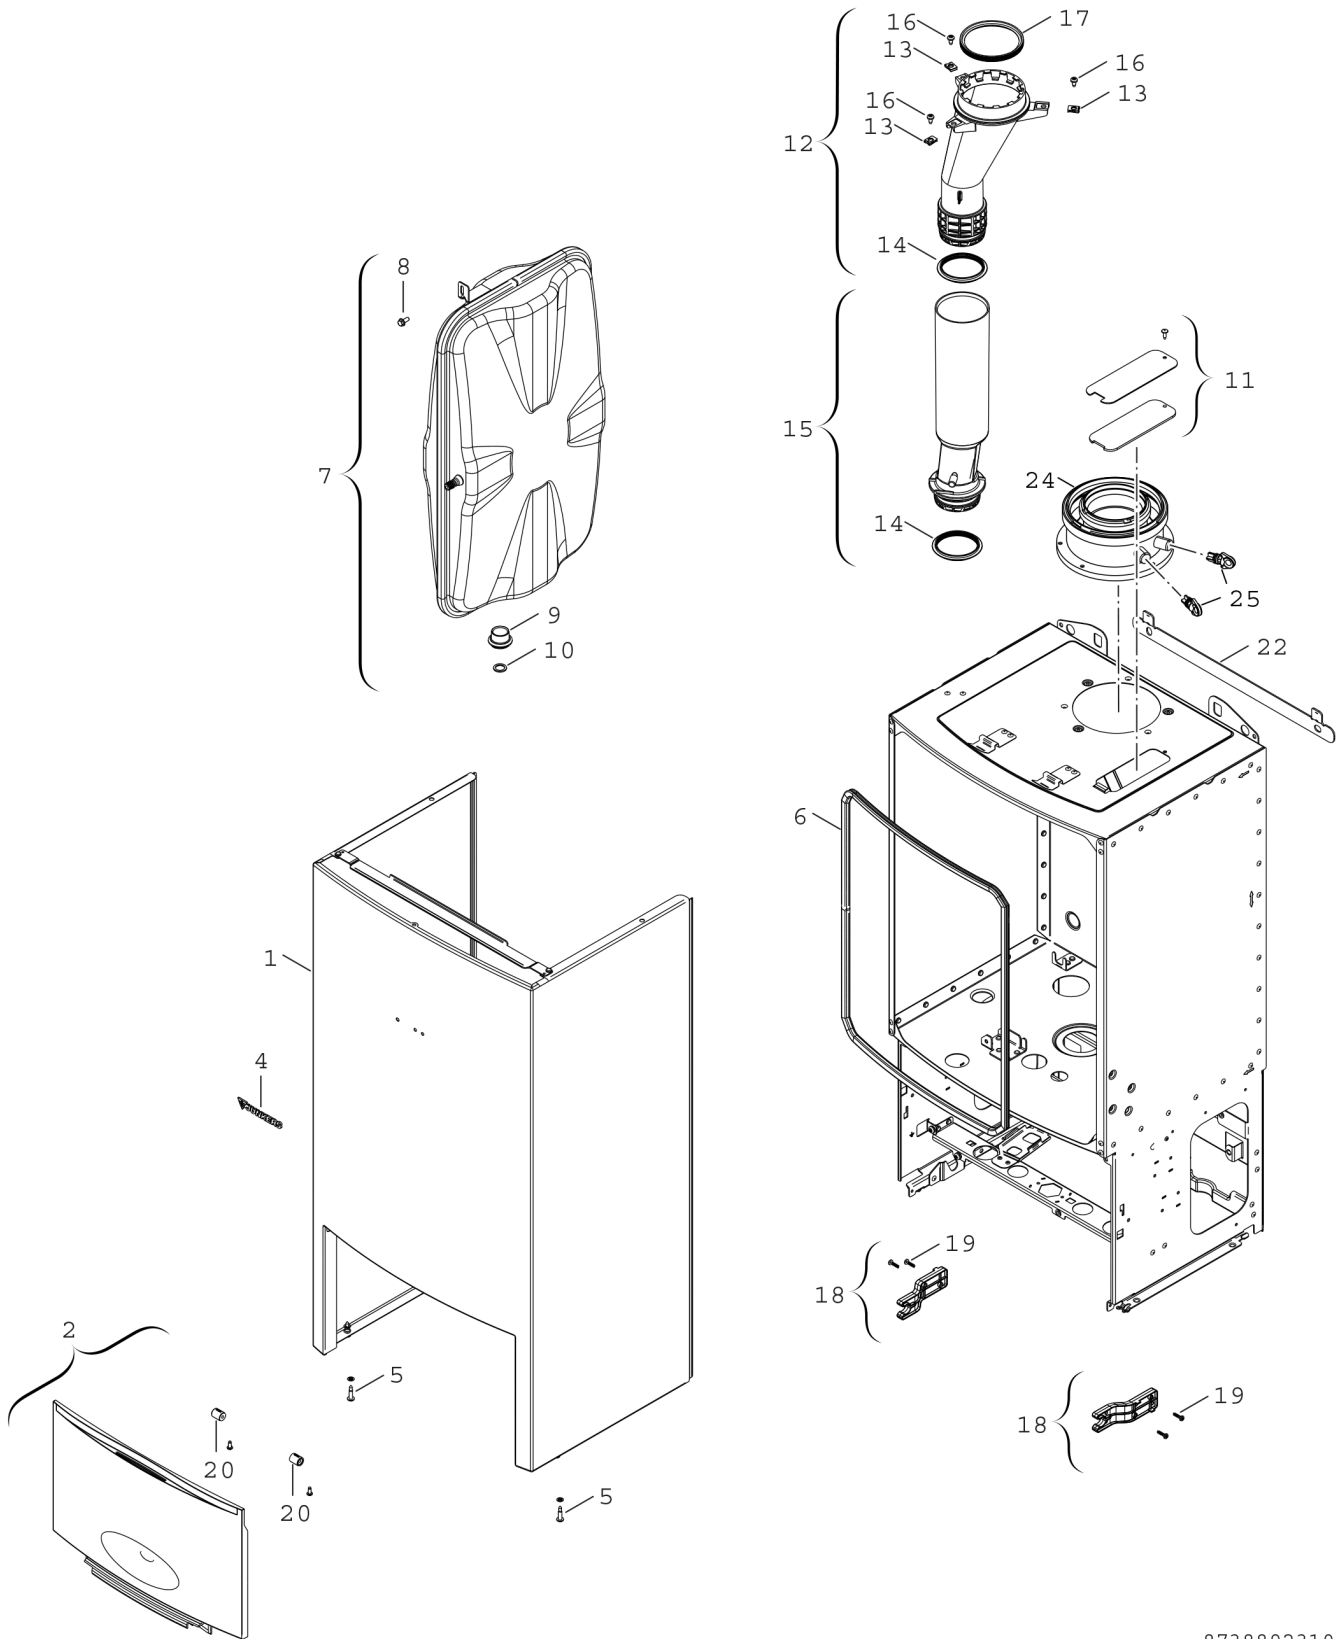

Explosionszeichnung

8738892310.ab

Ersatzteile

Pos.	Bestellnummer	Bezeichnung	Anmerkung	Preisgruppe
1	8 718 643 723 0	Mantel		40
2	8 737 904 95A 0	Blende		30
4	8 701 103 136 0	Logo Junkers		12
5	8 713 403 026 0	Schraube M5X22 (10x)		13
6	8 718 644 531 0	Dichtung		18
7	8 715 407 328 0	Ausdehnungsgefäß		42
8	2 912 301 154 0	Schraube M5X12 (10x)		11
9	8 710 103 209 0	Dichtung		11
10	8 710 103 045 0	Dichtung 18,6x13,5x1,5 (10x)		13
11	8 718 642 325 0	Abdeckblech		20
12	8 718 643 886 0	Abgasrohr		22
13	8 710 609 015 0	Mutter 4,8mm (10x)		13
14	8 737 711 102	Dichtring D59mm (2x)		15
15	8 716 012 266 0	Rohr		25
16	2 910 614 431 0	Schraube 4,8x9,5 (10x)		11
17	8 711 004 232 0	Lippendichtung DN80		19
18	8 718 641 211 0	Halterung		12
19	2 914 211 304 0	Schraube 4x15 (10x)		11
20	8 718 224 267 0	Dämpfer-Set (2x)		14
22	8 737 600 298 0	Befestigungsblech Aufhängung		24
24	8 716 763 274 0	Adapter DN80/125		32
25	8 716 763 266 0	Stopfen		16