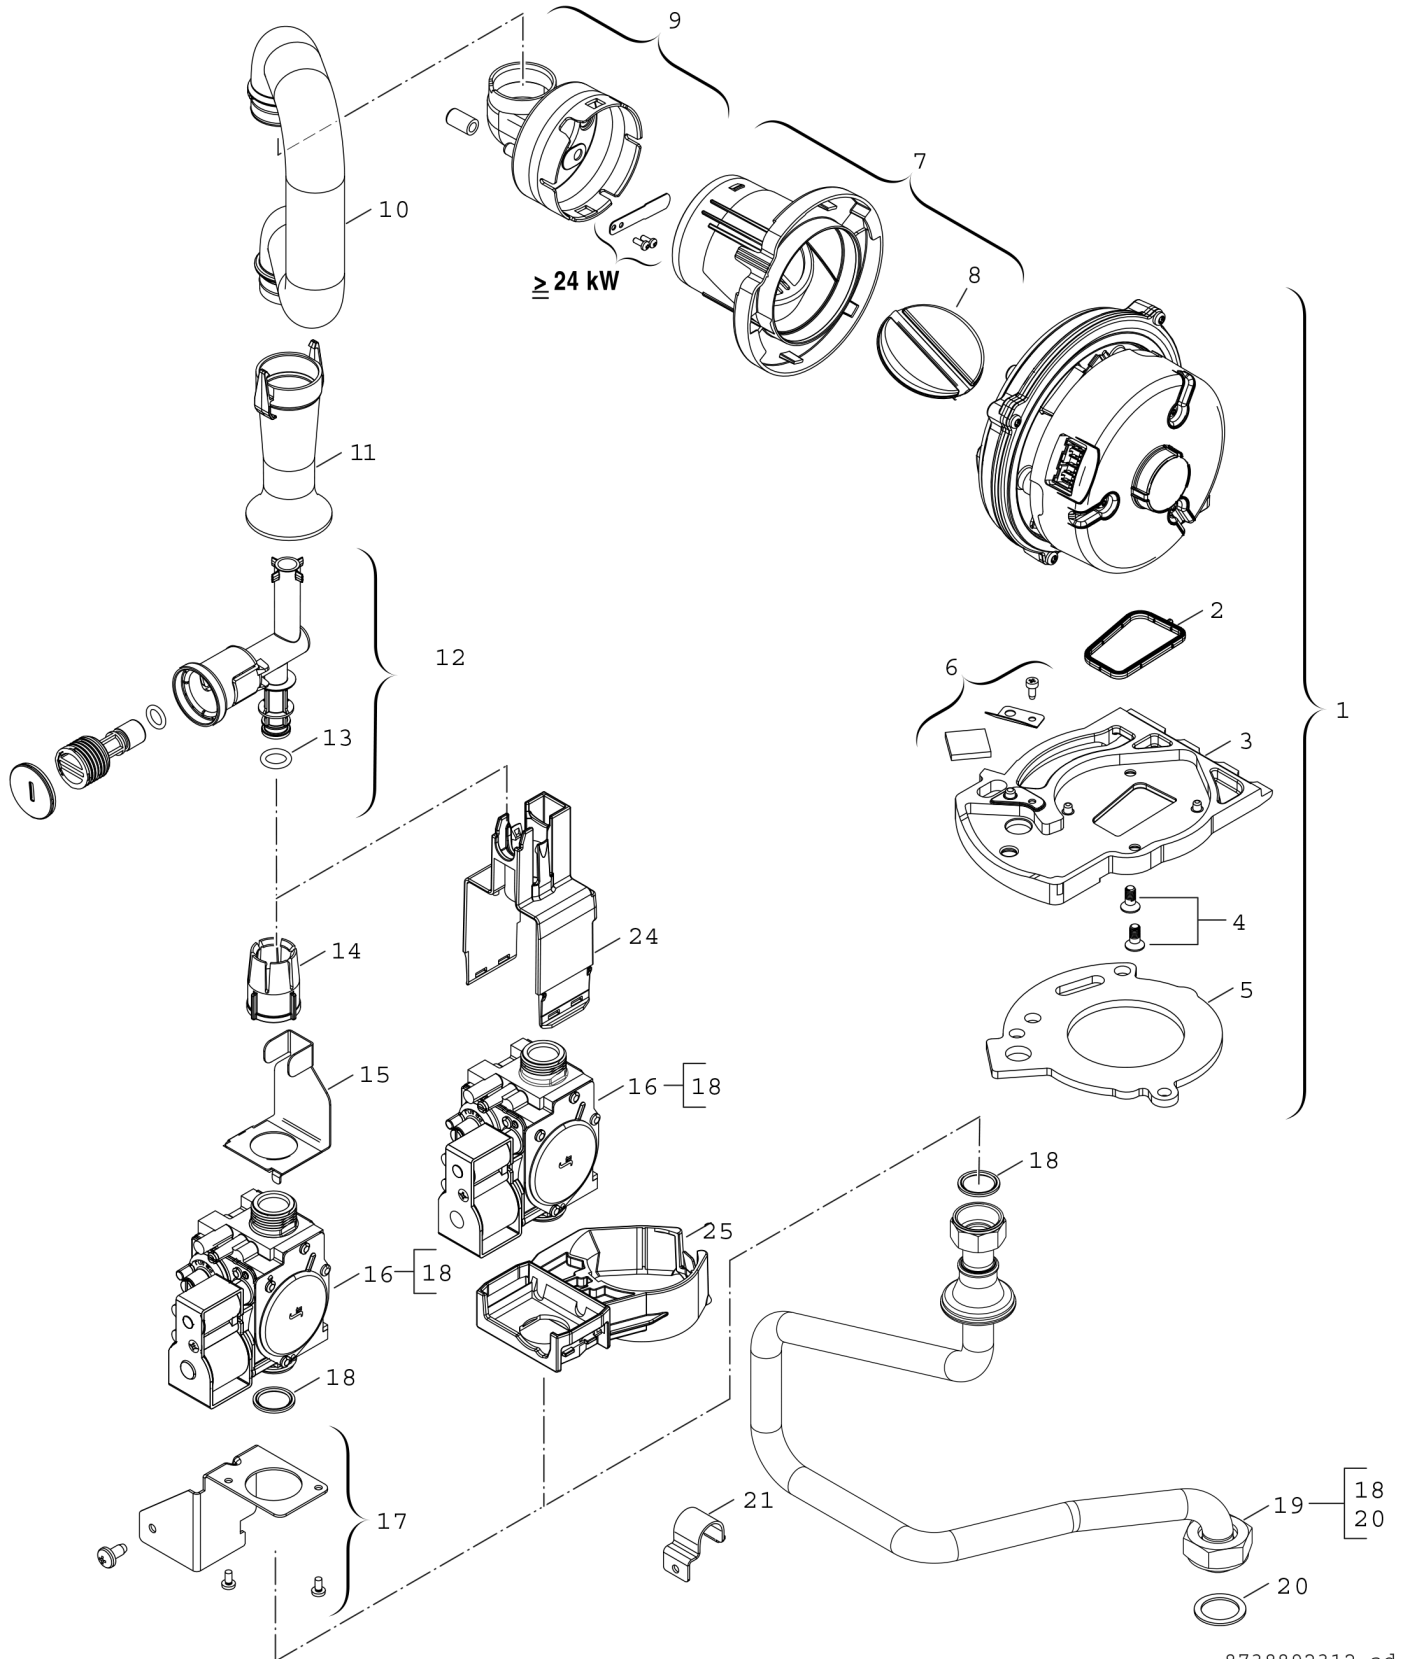

Explosionszeichnung

8738892312.ad

Ersatzteile

Pos.	Bestellnummer	Bezeichnung	Anmerkung	Preisgruppe
1	8 718 224 207 0	Gebälse		48
2	8 718 660 208 0	Dichtung (Gebälse)		12
3	8 718 660 176 0	Anschlussplatte		28
4	8 718 660 200 0	Schraube 60x14 (2x)		12
5	8 711 004 325 0	Dichtung		19
6	8 715 600 024 0	Spiegelsatz		16
7	8 718 222 844 0	Gehäuse		19
8	8 718 222 845 0	Rückströmsicherung		20
9	8 718 222 843 0	Luftbegrenzer		22
10	8 718 660 226 0	Ansaugrohr		20
11	8 718 660 227 0	Drosselbuchse		17
12	8 718 660 205 0	Gasrohr		20
13	8 710 205 089 0	O-Ring 12x3 (10x)		16
14	8 713 301 117 0	Überwurfmutter		10
15	8 718 225 084 0	Winkel	<=FD418	23
16	8 718 224 345 0	Gasarmatur		43
17	8 718 660 301 0	Winkel	<=FD418	15
18	8 710 103 161 0	Dichtung 18,3x24,3 (10x)		22
19	8 718 644 024 0	Gasrohr vertikal		28
20	8 710 103 014 0	Dichtung 30x25x1,5 (10x)		13
21	8 718 641 479 0	Halter		13
24	8 718 225 730 0	Gehäuse	>=FD419	18
25	8 718 225 729 0	Träger	>=FD419	19