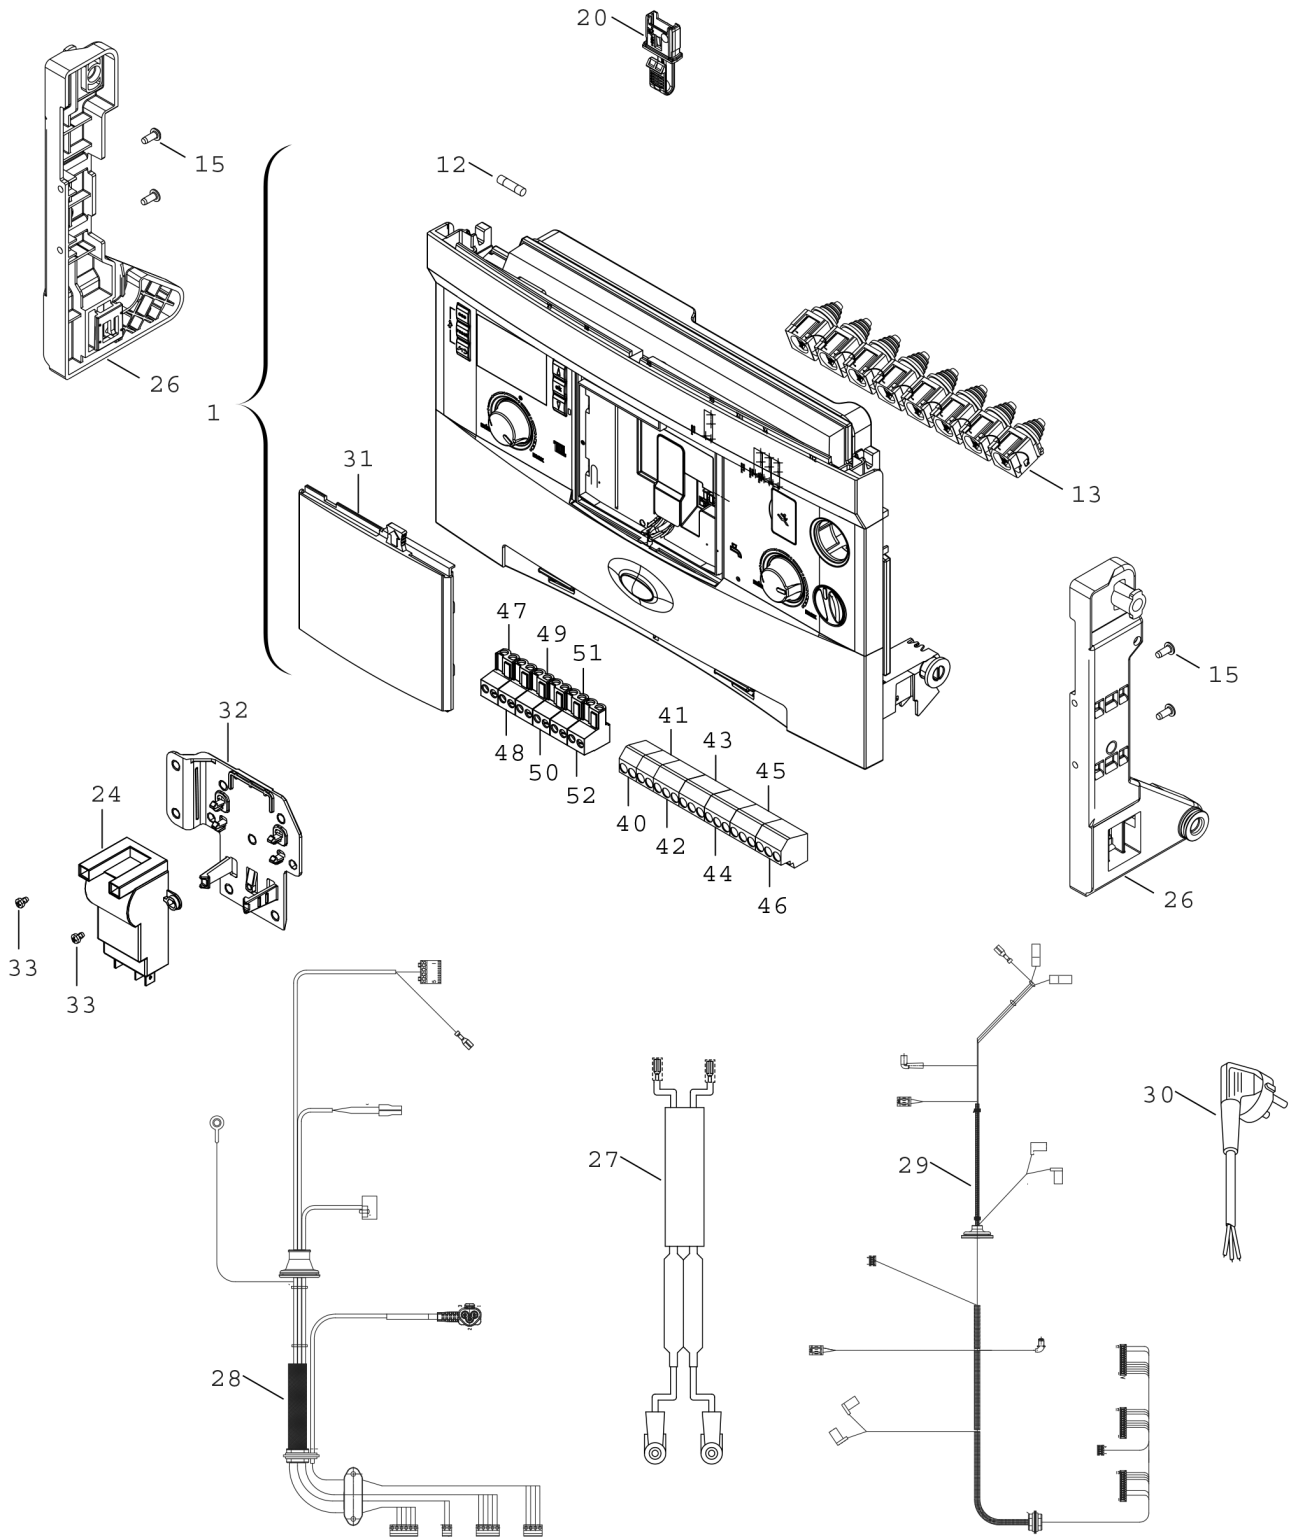

Explosionszeichnung

8738892315.af

Ersatzteile

Pos.	Bestellnummer	Bezeichnung	Anmerkung	Preisgruppe
1	8 737 602 757	Steuergerät Skin Mid Ratio ROW Ratio		56
12	8 744 503 040 0	Sicherung 5x20 F 5A (50x)		24
13	8 712 201 007 0	Zugentlastung		13
15	2 914 211 302 0	Schraube B4x10-St-H		10
20	8 737 601 766 0	Kodierstecker 01 1174 (NG)		21
20	8 737 601 767 0	Kodierstecker 04 1177 (LPG)		21
24	7 736 700 599	Zündtrafo	>=FD656	27
24	8 718 641 334 0	Transformator	<FD656	31
26	8 718 643 970 0	Halter		19
27	8 718 649 254 0	Zündkabel	>=FD656 - <=FD953	17
27	8 718 649 374 0	Zündkabel	<=FD655	24
27	8 737 602 760	Zündkabel	>=FD953	18
28	8 718 643 604 0	Kabelbaum	<=FD655	31
28	8 718 649 253 0	Kabelbaum	>=FD656	30
29	8 718 643 605 0	Kabelbaum		30
30	8 718 643 626 0	Netzkabel		18
31	8 711 000 302 0	Gehäusefront Bedienelement		18
32	8 718 650 618 0	Halter	>=FD656	11
33	8 719 905 146 0	Schraube M4x6 (10x)	>=FD656	12
40	8 714 404 405 0	Anschlussklemme 2-pol FR/FS blau		28
41	8 714 404 406 0	Anschlussklemme 2-pol HW/CH gelb		28
42	8 714 404 404 0	Anschlussklemme 3-pol N/L orange (5x)		29
43	8 714 404 407 0	Anschlussklemme 3-pol N/L grau (5x)		29
44	8 714 404 403 0	Anschlussklemme 3-pol N/L violett (5x)		29
45	8 714 404 408 0	Anschlussklemme 3-pol N/L grün (5x)		29
46	8 714 404 402 0	Anschlussklemme 3-pol N/L weiß (5x)		29
47	8 744 404 090 0	Anschlussklemme 2-pol grün (5x)		29
48	8 744 404 088 0	Anschlussklemme 2-pol orange (5x)		29
49	8 744 404 092 0	Anschlussklemme 2-pol rot (5x)		29
50	8 744 404 089 0	Anschlussklemme 2-pol blau (5x)		29
51	8 744 404 091 0	Anschlussklemme 2-pol grau (5x)		29
52	8 744 404 093 0	Anschlussklemme 2-pol braun (5x)		29
	7 736 900 987	Erdgas-Umbausatz LPG->NG ZSB14-4C23		25,50 EUR
	7 736 900 988	Flüssigg.-Umbauset NG->LPG ZSB14-4C23		25,50 EUR