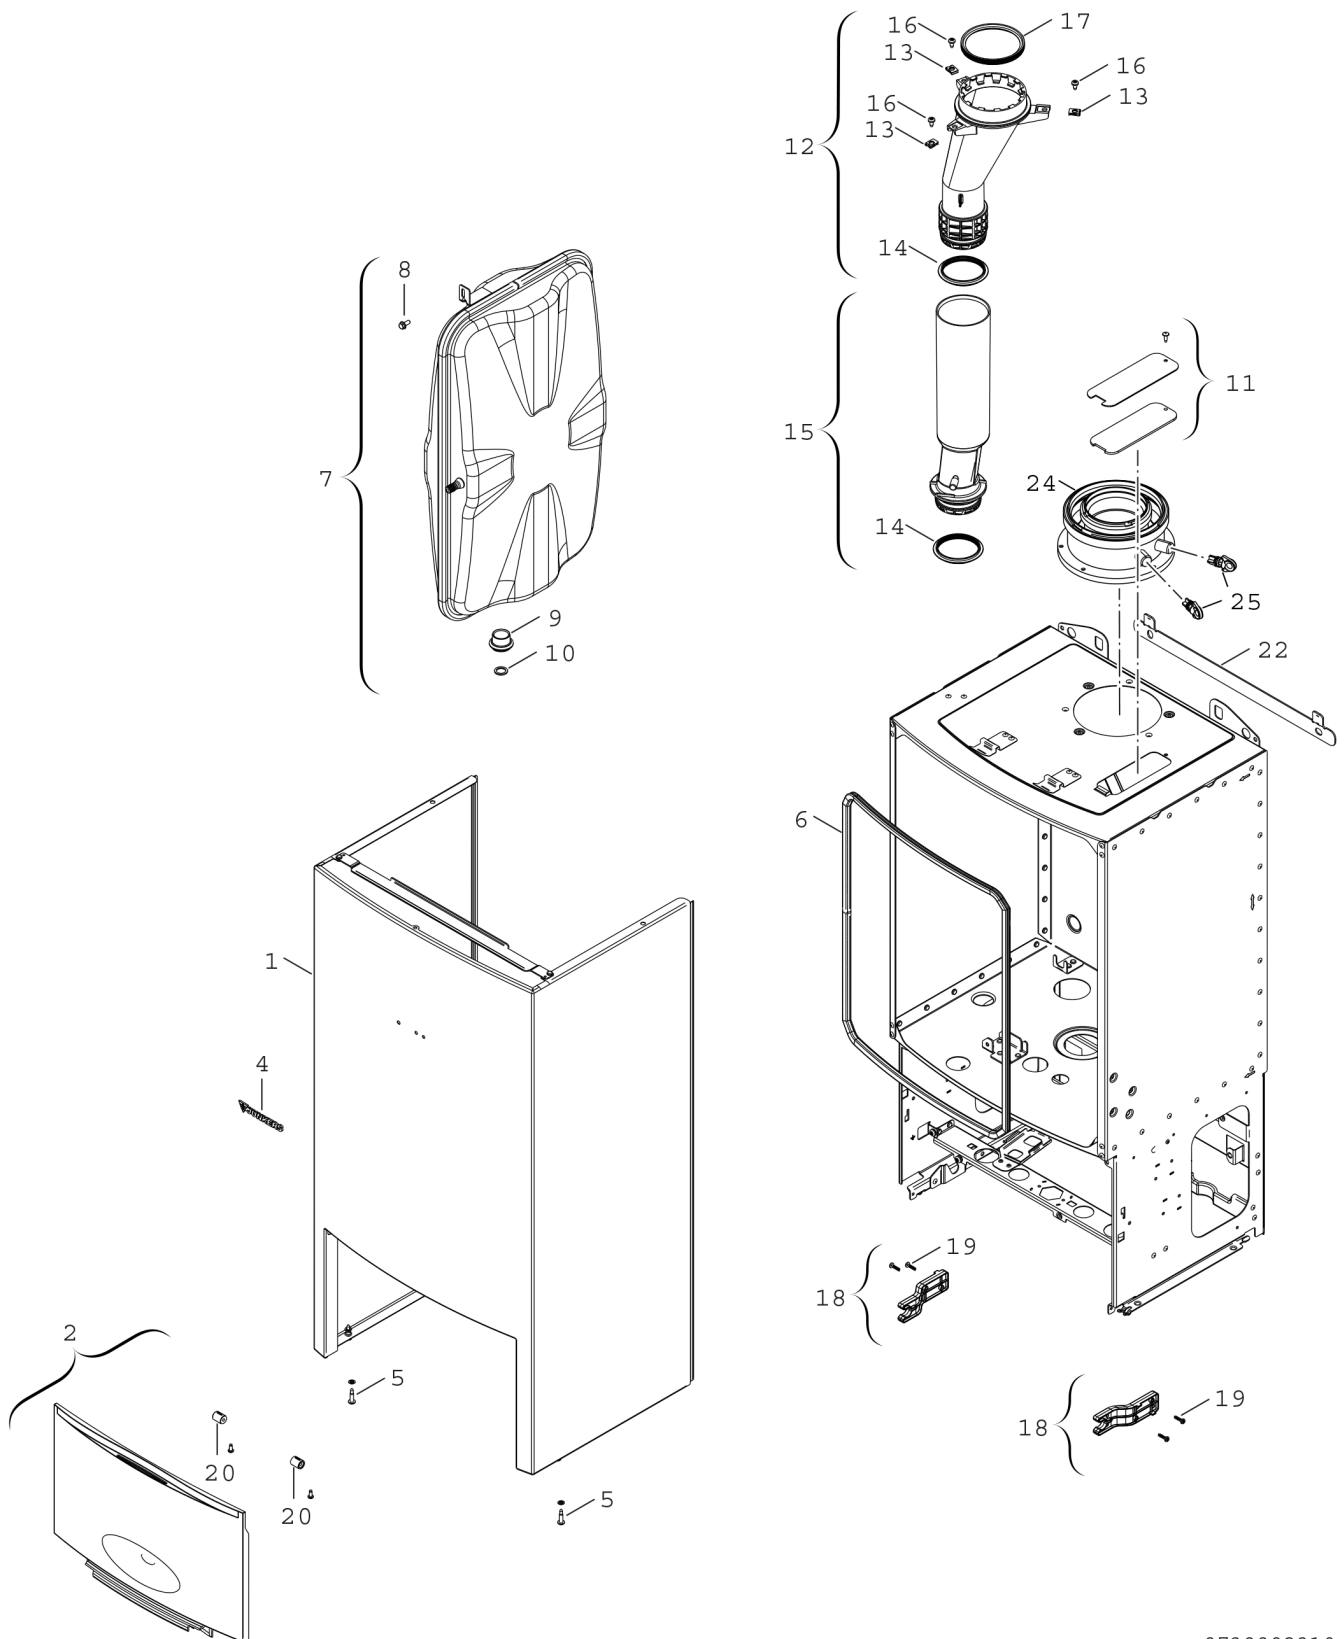

## Explosionszeichnung

8738892310.ab

## Ersatzteile

Pos.	Bestellnummer	Bezeichnung	Anmerkung	Preisgruppe
1	8 718 643 723 0	Mantel		40
2	8 737 904 95A 0	Blende		30
4	8 701 103 136 0	Logo Junkers		12
5	8 713 403 026 0	Schraube M5X22 (10x)		13
6	8 718 644 531 0	Dichtung		18
7	8 715 407 328 0	Ausdehnungsgefäß		42
8	2 912 301 154 0	Schraube M5X12 (10x)		11
9	8 710 103 209 0	Dichtung		11
10	8 710 103 045 0	Dichtung 18,6x13,5x1,5 (10x)		13
11	8 718 642 325 0	Abdeckblech		20
12	8 718 643 886 0	Abgasrohr		22
13	8 710 609 015 0	Mutter 4,8mm (10x)		13
14	8 737 711 102	Dichtring D59mm (2x)		15
15	8 716 012 266 0	Rohr		25
16	2 910 614 431 0	Schraube 4,8x9,5 (10x)		11
17	8 711 004 232 0	Lippendichtung DN80		19
18	8 718 641 211 0	Halterung		12
19	2 914 211 304 0	Schraube 4x15 (10x)		11
20	8 718 224 267 0	Dämpfer-Set (2x)		14
22	8 737 600 298 0	Befestigungsblech Aufhängung		24
24	8 716 763 274 0	Adapter DN80/125		32
25	8 716 763 266 0	Stopfen		16