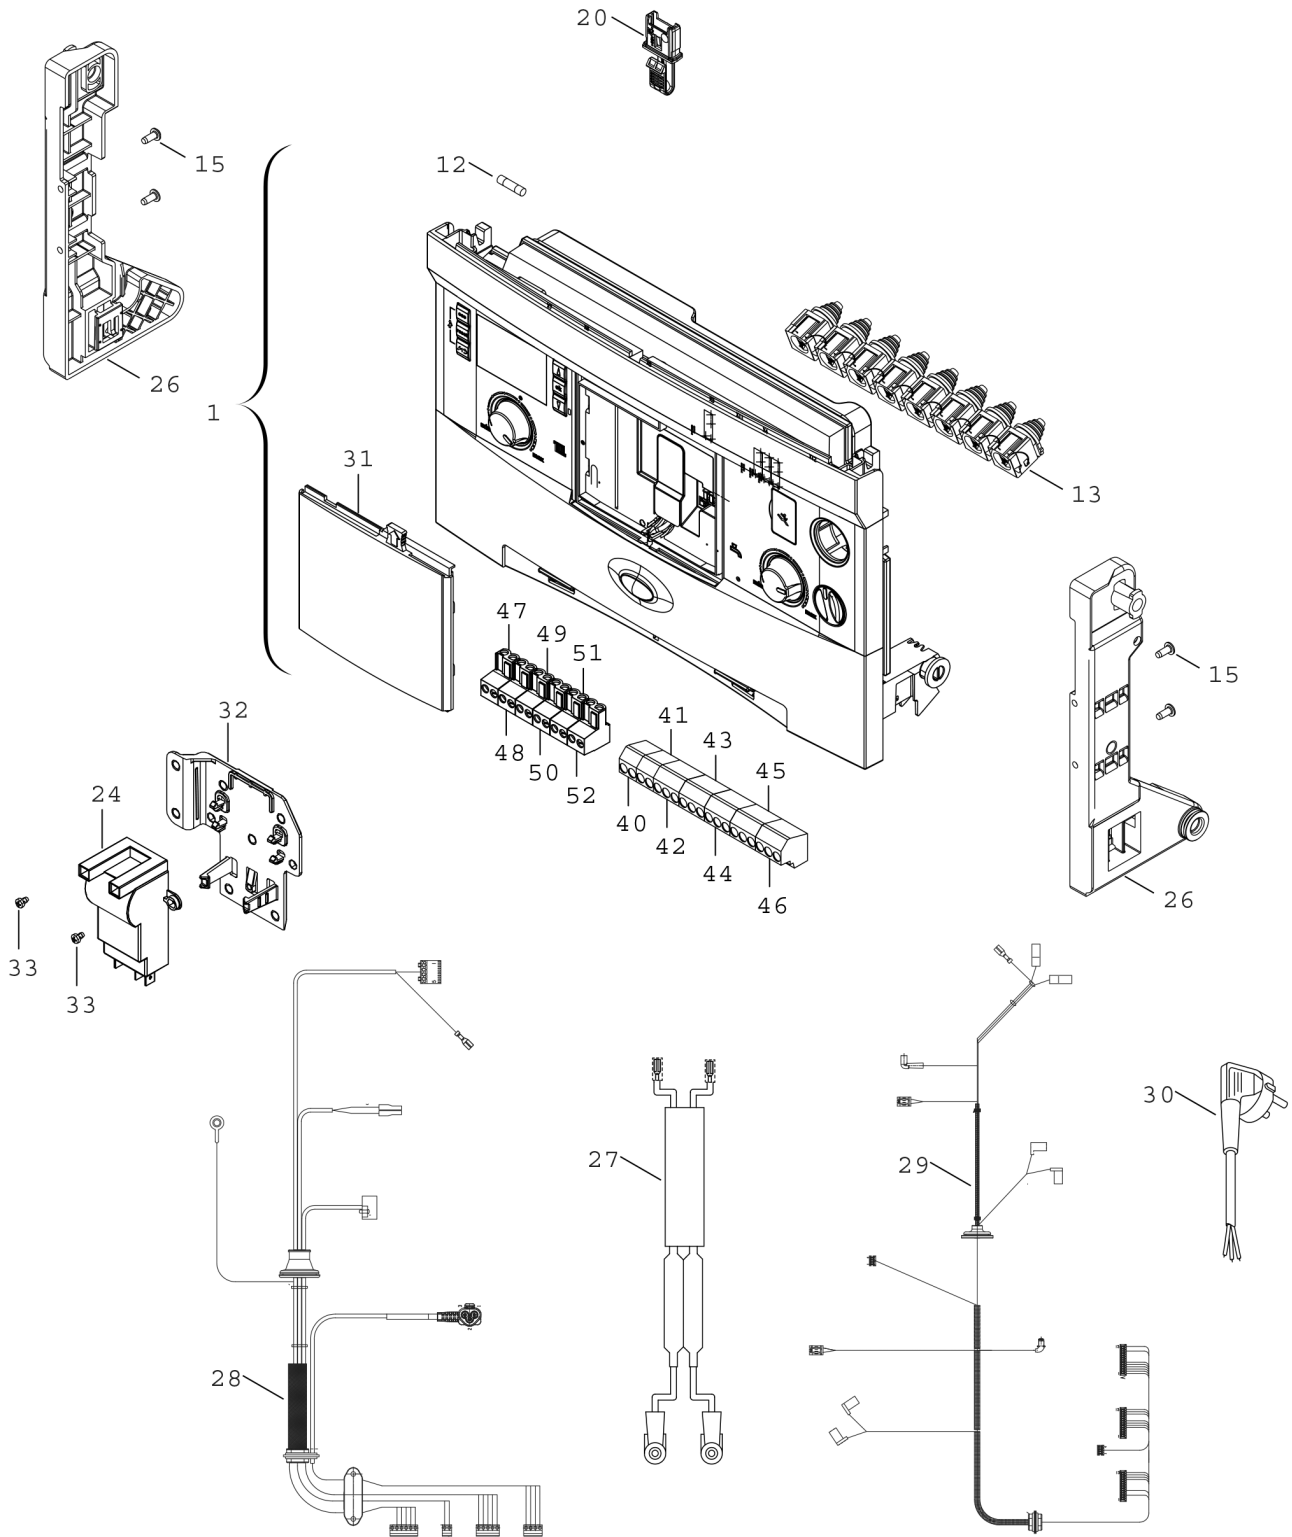

## Explosionszeichnung

8738892315.af

## Ersatzteile

Pos.	Bestellnummer	Bezeichnung	Anmerkung	Preisgruppe
1	8 737 602 757	Steuergerät Skin Mid Ratio ROW Ratio		56
12	8 744 503 040 0	Sicherung 5x20 F 5A (50x)		24
13	8 712 201 007 0	Zugentlastung		13
15	2 914 211 302 0	Schraube B4x10-St-H		10
20	8 737 601 766 0	Kodierstecker 01 1174 (NG)		21
20	8 737 601 767 0	Kodierstecker 04 1177 (LPG)		21
24	8 718 641 334 0	Transformator	<=FD655	31
24	8 737 902 957 0	Transformator	>=FD656	31
26	8 718 643 970 0	Halter		19
27	8 718 649 254 0	Zündkabel	>=FD656 - <=FD953	17
27	8 718 649 374 0	Zündkabel	<=FD655	24
27	8 737 602 760	Zündkabel	>=FD953	18
28	8 718 643 604 0	Kabelbaum	<=FD655	31
28	8 718 649 253 0	Kabelbaum	>=FD656	30
29	8 718 643 605 0	Kabelbaum		30
30	8 718 643 626 0	Netzkabel		18
31	8 711 000 302 0	Gehäusefront Bedienelement		18
32	8 718 650 618 0	Halter	>=FD656	11
33	8 719 905 146 0	Schraube M4x6 (10x)	>=FD656	12
40	8 714 404 405 0	Anschlussklemme 2-pol FR/FS blau		28
41	8 714 404 406 0	Anschlussklemme 2-pol HW/CH gelb		28
42	8 714 404 404 0	Anschlussklemme 3-pol N/L orange (5x)		29
43	8 714 404 407 0	Anschlussklemme 3-pol N/L grau (5x)		29
44	8 714 404 403 0	Anschlussklemme 3-pol N/L violett (5x)		29
45	8 714 404 408 0	Anschlussklemme 3-pol N/L grün (5x)		29
46	8 714 404 402 0	Anschlussklemme 3-pol N/L weiß (5x)		29
47	8 744 404 090 0	Anschlussklemme 2-pol grün (5x)		29
48	8 744 404 088 0	Anschlussklemme 2-pol orange (5x)		29
49	8 744 404 092 0	Anschlussklemme 2-pol rot (5x)		29
50	8 744 404 089 0	Anschlussklemme 2-pol blau (5x)		29
51	8 744 404 091 0	Anschlussklemme 2-pol grau (5x)		29
52	8 744 404 093 0	Anschlussklemme 2-pol braun (5x)		29
	7 736 900 987	Erdgas-Umbausatz LPG->NG ZSB14-4C23		25,50 EUR
	7 736 900 988	Flüssigg.-Umbauset NG->LPG ZSB14-4C23		25,50 EUR